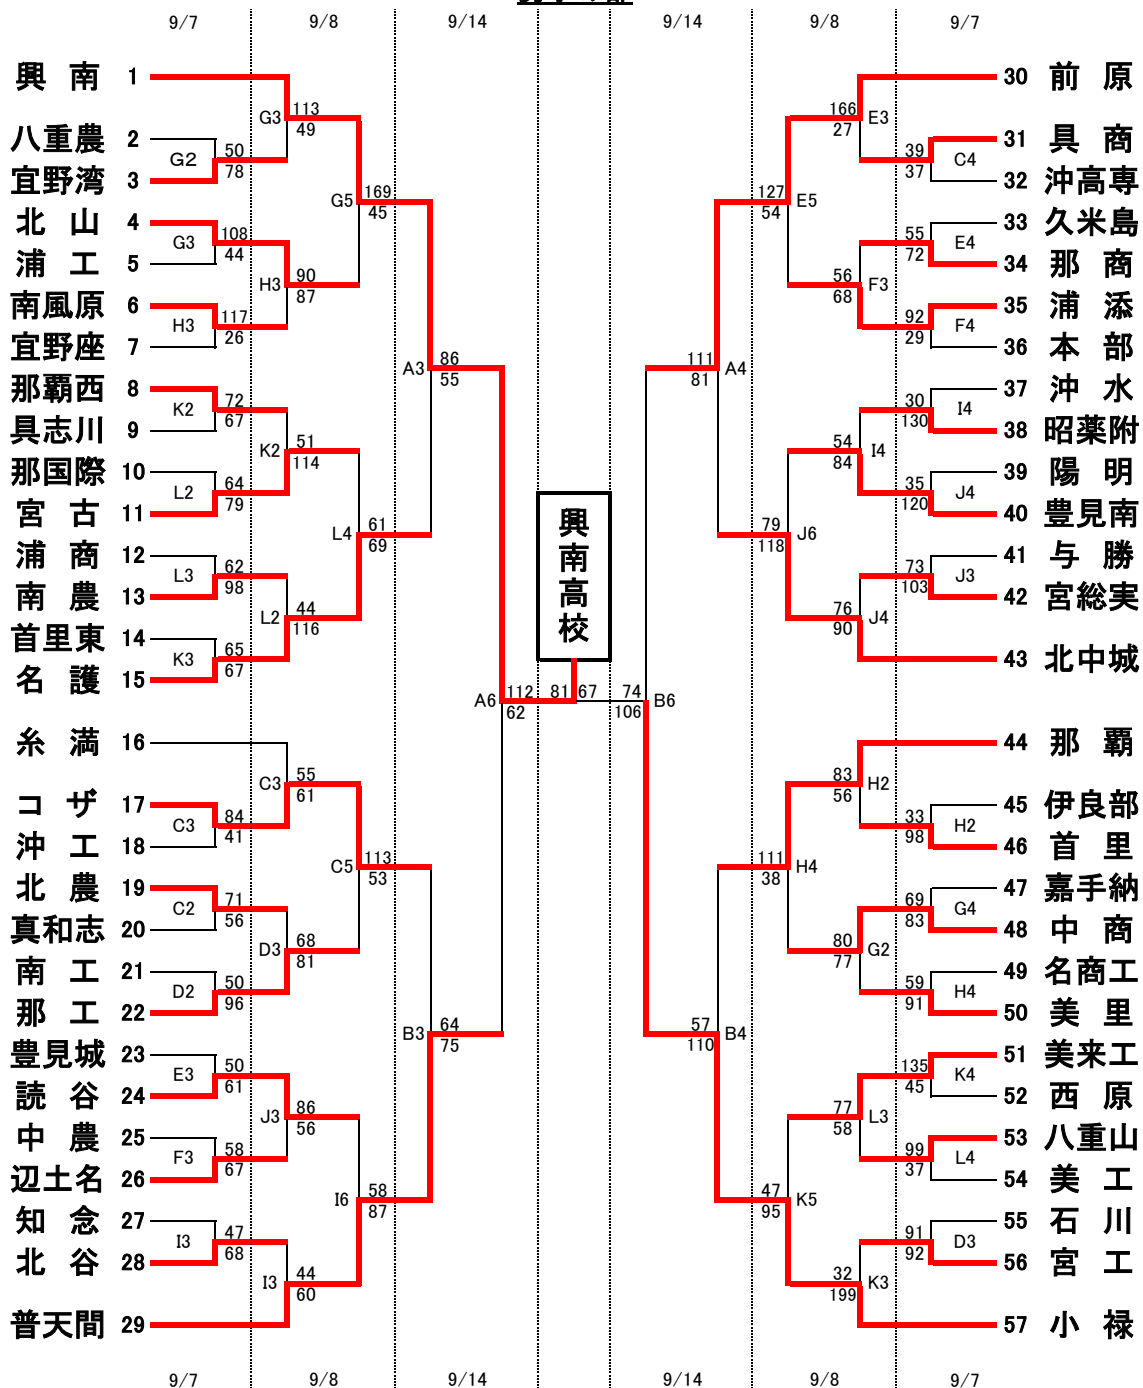

# 第56回全沖縄高校バスケットボール選手権大会

## 男子の部

試合時間	
9/7(土), 8(日), 14(土)	
1試合目	9:00
2試合目	10:30
3試合目	12:00
4試合目	13:30
5試合目	15:00
6試合目	16:30

会場	
A・B	県総合運動公園体育館
C・D	糸満高校
E・F	豊見城高校
G・H	美里高校
I・J	北谷高校
K・L	美来工科高校

注意事項	
①	○印は1試合目のT・Oです。
②	2試合目以降のT・Oは、負けチームT・Oです。
③	各チームとも確実に、ゴミの持ち帰りを行って下さい。

**第56回全沖縄高校バスケットボール選手権大会**  
**女子の部**

試合時間	
9/7(土), 8(日), 14(土)	
1試合目	9:00
2試合目	10:30
3試合目	12:00
4試合目	13:30
5試合目	15:00
6試合目	16:30

会場	
A・B	県総合運動公園体育館
C・D	糸満高校
E・F	豊見城高校
G・H	美里高校
I・J	北谷高校
K・L	美来工科高校

注意事項	
①	○印は1試合目のT・Oです。
②	2試合目以降のT・Oは、負けチームT・Oです。
③	各チームとも確実に、ゴミの持ち帰りを行って下さい。