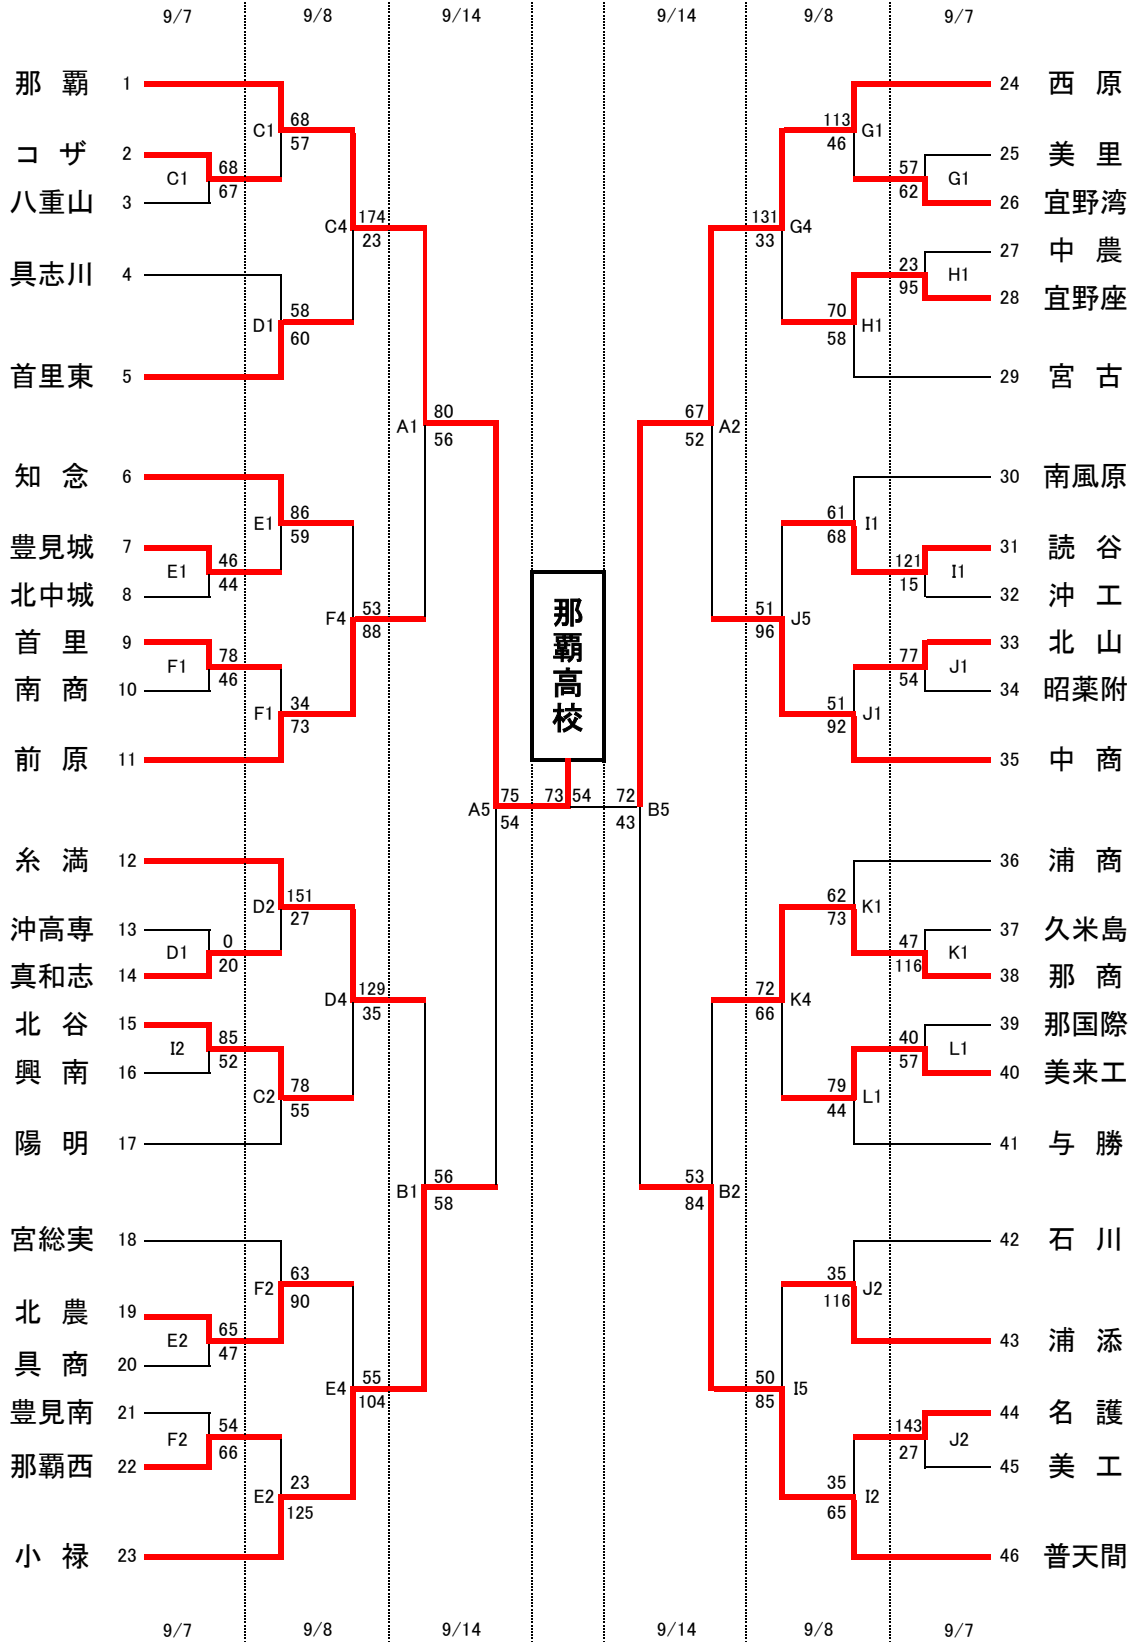

# 第56回全沖縄高校バスケットボール選手権大会

## 男子の部

試合時間	
9/7(土), 8(日), 14(土)	
1試合目	9:00
2試合目	10:30
3試合目	12:00
4試合目	13:30
5試合目	15:00
6試合目	16:30

会場	
A・B	県総合運動公園体育館
C・D	糸満高校
E・F	豊見城高校
G・H	美里高校
I・J	北谷高校
K・L	美来工科高校

注意事項	
①	○印は1試合目のT・Oです。
②	2試合目以降のT・Oは、負けチームT・Oです。
③	各チームとも確実に、ゴミの持ち帰りを行って下さい。

**第56回全沖縄高校バスケットボール選手権大会**  
**女子の部**

試合時間	
9/7(土), 8(日), 14(土)	
1試合目	9:00
2試合目	10:30
3試合目	12:00
4試合目	13:30
5試合目	15:00
6試合目	16:30

会場	
A・B	県総合運動公園体育館
C・D	糸満高校
E・F	豊見城高校
G・H	美里高校
I・J	北谷高校
K・L	美来工科高校

注意事項	
①	○印は1試合目のT・Oです。
②	2試合目以降のT・Oは、負けチームT・Oです。
③	各チームとも確実に、ゴミの持ち帰りを行って下さい。