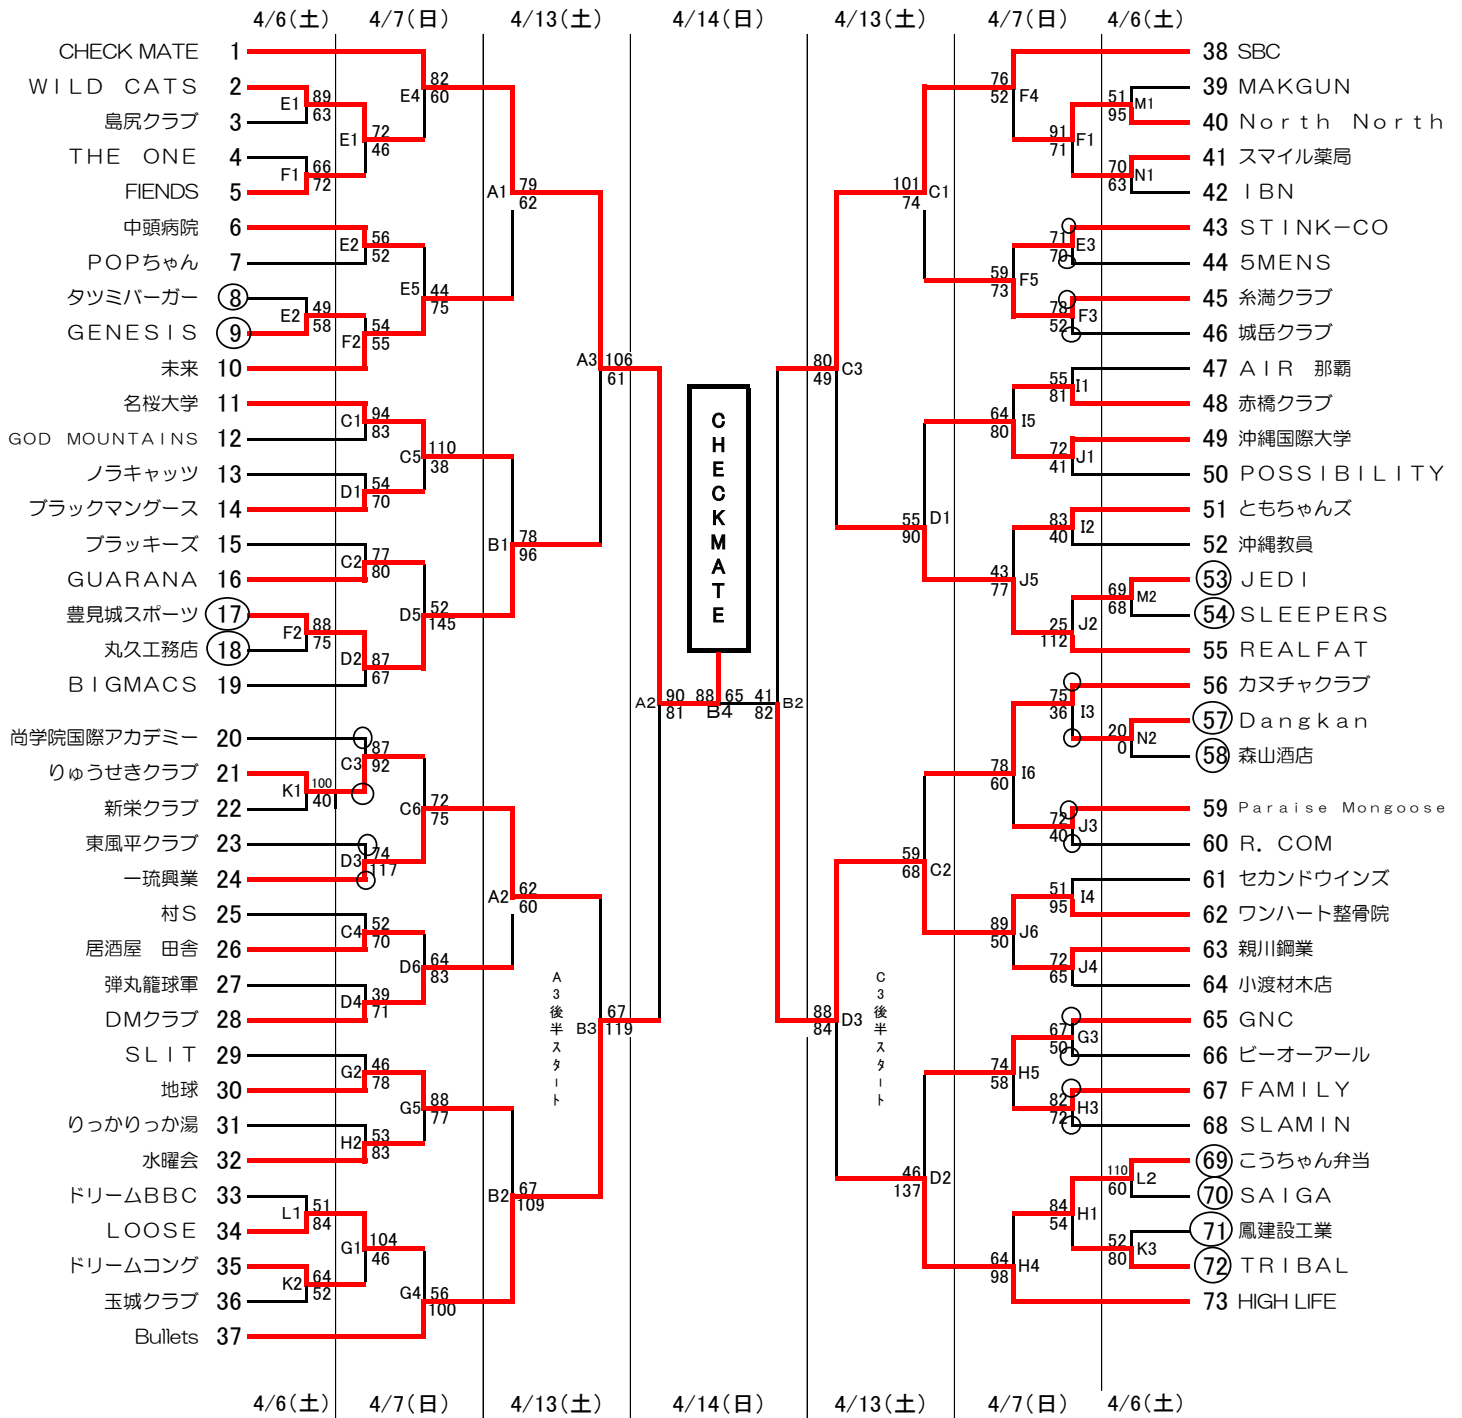

平成25年度 第122回一般バスケットボール選手権大会男子組み合わせ表

○印は第1試合審判です。

A・B	中城村民体育館	4/6(土), 4/13(土)		4/7(日), 4/14(日)	
C・D	今帰仁村民体育館	第1試合	13:00~	第1試合	9:00~
E・F	南城市玉城体育館	第2試合	14:30~	第2試合	10:30~
G・H	南城市知念体育館	第3試合	15:30~	第3試合	12:00~
I・J	真和志高校			第4試合	13:30~
K・L	北谷高校			第5試合	15:00~
M・N	読谷高校			第6試合	16:30~