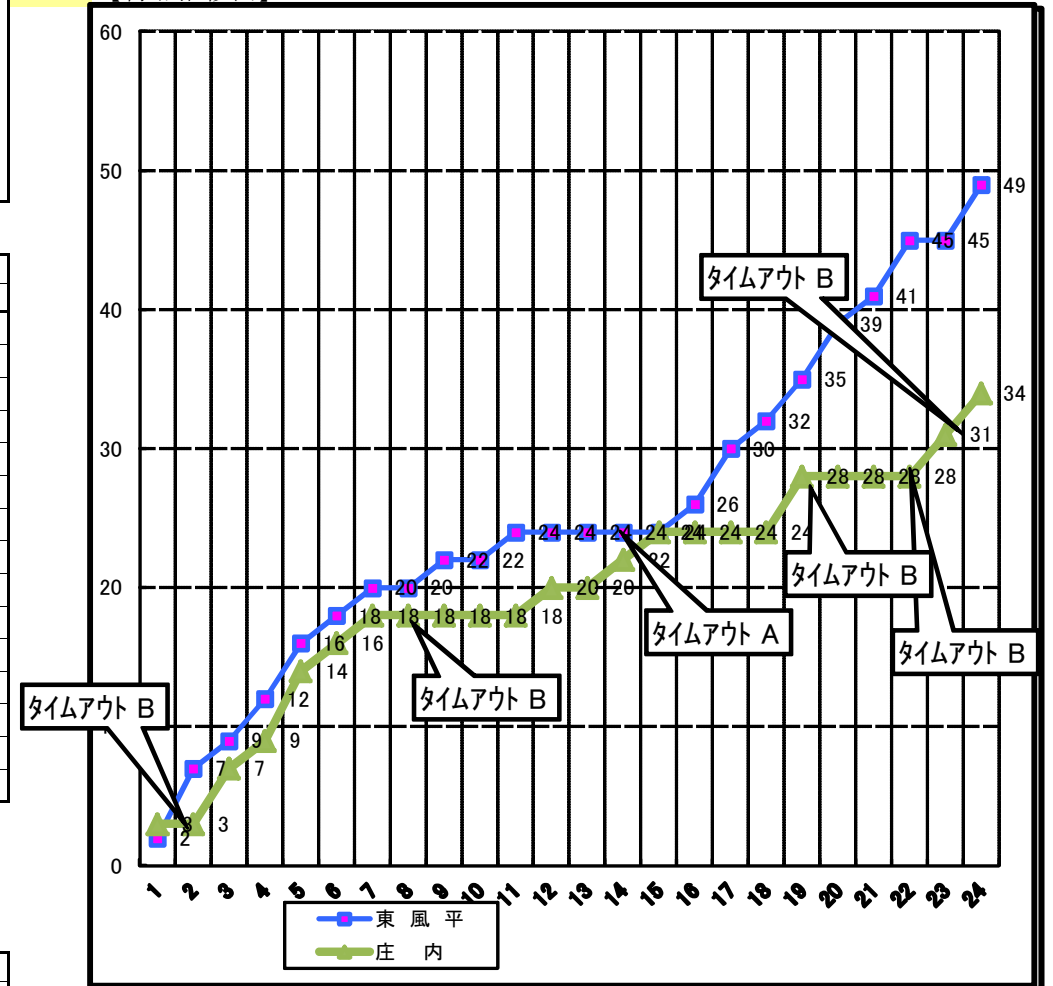

第41回 九州中学校バスケットボール競技大会 沖縄大会

ボックス・スコア

女子	1回戦	Team A	Team B
試合日: 平成23年8月6日(土)		東風平	庄内
開始時刻: 16:00		49	34
会場: 沖縄市営体育館		18 — 16	
コート: Aコート		6 — 4	
試合順: 第3試合		8 — 4	
		17 — 10	
		(沖縄1)	(宮崎2)

Team A : 東風平(沖縄1)

No.	S	選手名	PTS	3P		2P		FT		F	備考	
				M	A	M	A	M	A		学年	身長
4	⊗	中山美裕	10			4	7	2	4	1	3	165
5		前原夢乃	—								3	151
6	×	新垣涼華	0		2		1			1	3	156
7	×	喜友名亜美	0								3	160
8	×	城間はるか	0								3	154
9	⊗	石原光	8			4	5				3	156
10	⊗	野原あやな	6		3	3	6			1	3	165
11		金城愛梨	—								3	160
12		池原めぐみ	—								2	154
13		島袋瑠華	—								3	152
14		町田琴乃	—								3	149
15		座波由佳	—								3	155
16	⊗	砂川優花	4		3	2	6			1	2	156
17	×	嶺井明香里	4		1	2	2			1	2	149
18	⊗	中山美可子	17	1	5	7	7		1	1	2	159
Team/Coach: 上原広美			—	—	—	—	—	—	—	—		
合計			49	1	14	22	34	2	5	6		
RATE				7.1%		64.7%		40.0%				

【得点推移表】

【戦評】

両チームともにハーフコートマンツーマンディフェンスでスタートする庄内#10森の3Pで先制。両チームともターンオーバーが続きペースをつかめない。残り3分庄内が1-2-2のゾーンプレスでゲームの流れを引き込もうとする。東風平も落ち着きながら、#4中山を中心に得点を重ねる。
 第2P東風平2-1-2ゾーン、庄内ハーフコートマンツーマンでお互い一步も譲らない一進一退の攻防が続く。残り3分東風平#6新垣が庄内#10森をワンボックスで守り、得点源を断とうとする。庄内もアウトサイドから得点を狙うがなかなか決まらない。東風平も突き放し切れず、24対20で終了。
 第3Pボールに対し、しつこく守ってくる庄内ディフェンスに東風平のボールの展開が単純になってしまう。残り2分東風平#18中山のフィールドゴールで東風平がペースをつかむ。
 第4P庄内ディフェンスは懸命のトラップを仕掛け、2連続ゴールを奪う。負けじと東風平#18中山の3Pを決める。残り5分庄内ディフェンス2-2-1ゾーンプレスディフェンスからボールを奪うと3Pシュートで応戦するがシュートが決まらない。得点は45対28の17点差を追う展開だが、東風平が落ち着いた攻めでゲームをコントロールし勝利を手にした。