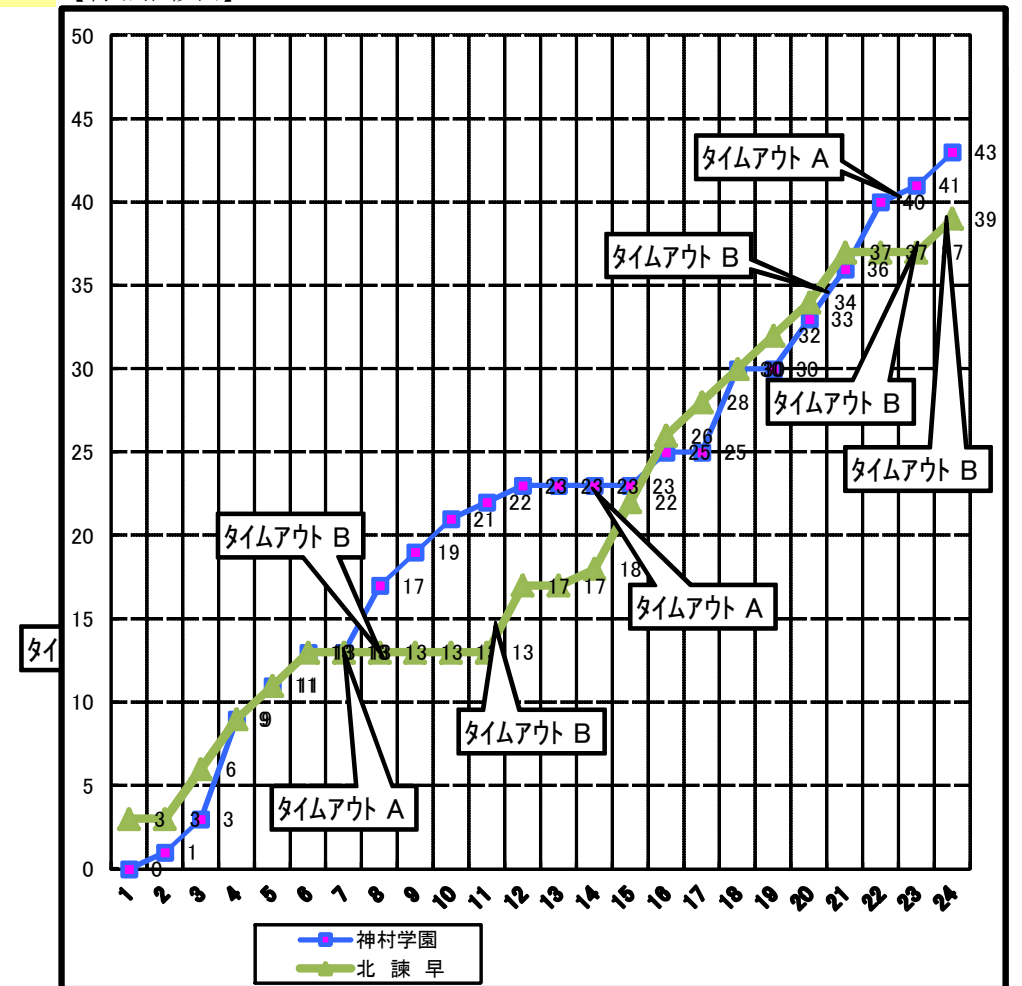

第41回 九州中学校バスケットボール競技大会 沖縄大会

ボックス・スコア

女子	1回戦	Team A		Team B
試合日：平成23年8月6日(土) 開始時刻：16:00 会場：沖縄市営体育館 コート：Bコート 試合順：第3試合		神村学園 (鹿児島2)	$\left. \begin{matrix} 13 & - & 13 \\ 10 & - & 4 \\ 7 & - & 13 \\ 13 & - & 9 \end{matrix} \right\} 39$	北 諫 早 (長崎1)

Team A : 神村学園(鹿児島2)

No.	S	選手名	PTS	3 P		2 P		F T		F	備考	
				M	A	M	A	M	A		学年	身長
4	⊗	朱雀野 玲 奈	2	0	1	1	3	0	2	2	3	162
5	⊗	中 丸 春 希	6	2	3	0	6	0	2	2	3	160
6	⊗	横 田 明日伽	13			5	11	3	7	1	3	172
7	×	富 田 玲 菜	3			1	1	1	2		3	160
8		上 田 愛 梨	-								3	168
9	⊗	上 野 萌 音	9	0	1	4	5	1	4	1	3	155
10		田 川 夏 帆	-								3	155
11	⊗	阿 多 茜 音	10	0	3	5	10	0	6	1	3	155
12	×	塗 木 愛 理	0								3	153
13		源 川 佳 純	-								2	155
14			-									
15			-									
16			-									
17			-									
18			-									
Team/Coach: 進 藤 一 哉			-	-	-	-	-	-	-	-		
合 計			43	2	8	16	36	5	23	7		
RATE				25.0%	44.4%	21.7%						

【得点推移表】

【戦 評】

第1P、神村学園ハーフコートマンツーマン、北諫早オールコートマンツーマンでスタート。北諫早#4大谷の3Pでゲームが動き始める。両者互角の攻防を繰り返す、13対13で終了。
 第2P、両者共に流れを掴めず、残り4分で神村学園タイムアウト。その後、神村学園#9上野の連続ドライブインが決まり、19対13で神村学園がリードを奪い、北諫早がタイムアウト。神村学園#6横田のフリースローやシュートが決まり、引き離しにかかるが、北諫早#8増田のスティールからのシュートや、#4大谷がシュートを決め、23対17神村学園リードで折り返す。
 第3P、北諫早オールコートマンツーマンで流れを掴み、#5道脇や#7濱口のフリースローや速攻が決まり、23対22まで追いつけたところで、神村学園タイムアウト。その後、北諫早#5道脇、#7濱口のシュートが決まるが、神村学園#6横田、#9上野のシュートや#5中丸の3Pが決まり、30対30で終了。
 第4P、北諫早#4大谷、#5道脇のシュートや#10上戸の3Pが決まるが、神村学園も#5中丸の3Pや#6横田のバスケットカウント、#11阿多がシュートを入れ返し、38対37神村学園1点リードで残り3分、北諫早タイムアウト。その後も神村学園#6横田がシュートを確実に決め、北諫早はファウルゲームに持ち込むも、及ばず43対39で神村学園が2回戦に勝ち進んだ。