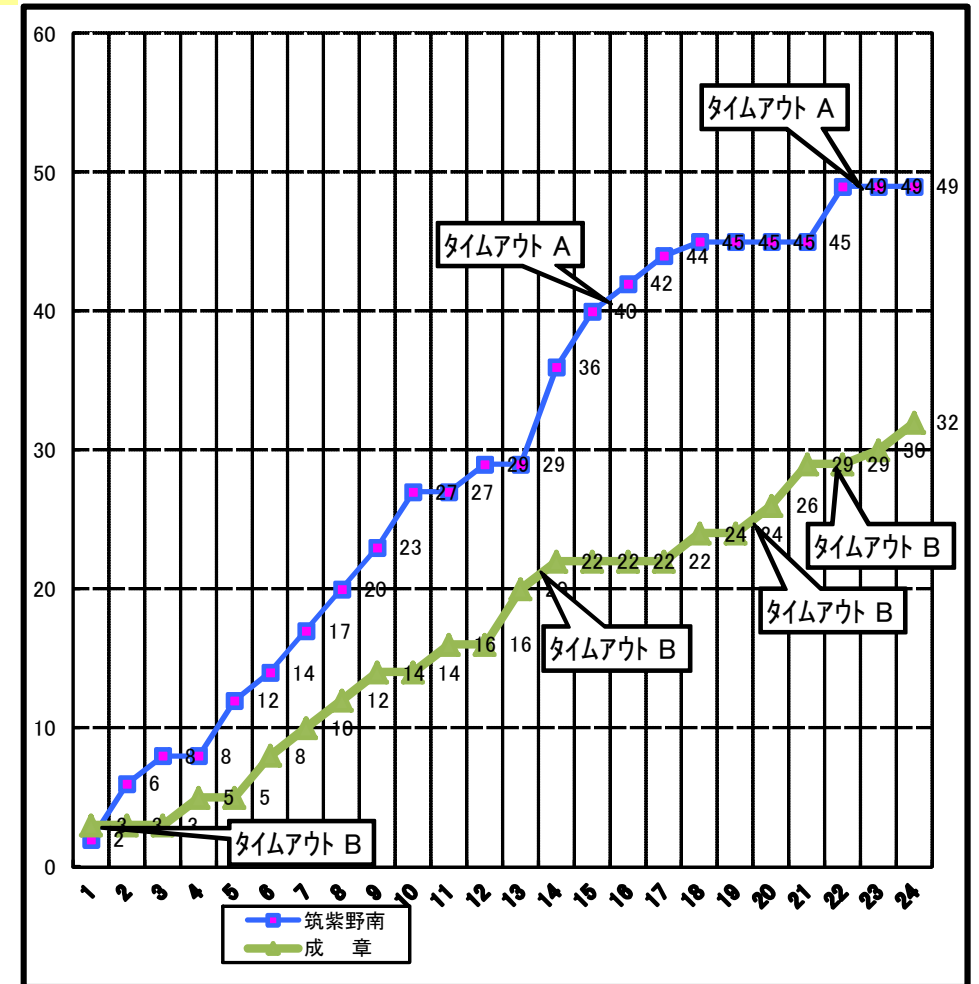

第41回 九州中学校バスケットボール競技大会 沖縄大会

ボックス・スコア

女子 2回戦

試合日：平成23年8月6日(土)  
 開始時刻：19:00  
 会場：沖縄市営体育館  
 コート：Bコート  
 試合順：第6試合

Team A		Team B
筑紫野南	49	成章
(福岡1)	$\left. \begin{matrix} 14 & - & 8 \\ 15 & - & 8 \\ 16 & - & 8 \\ 4 & - & 8 \end{matrix} \right\} 32$	(佐賀1)

【得点推移表】

Team A : 筑紫野南(福岡1)

No.	S	選手名	PTS	3 P		2 P		F T		F	備考	
				M	A	M	A	M	A		学年	身長
4	⊗	山本 紗弥香	6			3	5			2	3	152
5	⊗	古賀 美波	15			5	11	5	5	3	3	164
6	⊗	瀧本 美雪	11			4	12	3	7	1	3	171
7	⊗	石川 千尋	3		1	1	3	1	2	1	3	156
8	×	安川 葵	1				3	1	2		3	157
9	×	植崎 真央	2		1	1	2				3	153
10		中山 優花	-								3	158
11	×	深町 愛梨	0								3	160
12		井上 可菜	-								3	155
13		牟田 伊織	-								3	151
14		森本 彩香	-								3	149
15	×	佐々木 唯	0		1		1			1	2	154
16	⊗	加藤 里奈	11			5	8	1	1	3	2	161
17		田中 結喜菜	-								2	160
18		八谷 美月	-								2	161
Team/Coach: 大澤 朋子			-	-	-	-	-	-	-	-		
合計			49	0	3	19	45	11	17	11		
RATE				0.0%		42.2%		64.7%				

主審	平良将一	副審	新里まどか	記録	安里泰憲
----	------	----	-------	----	------