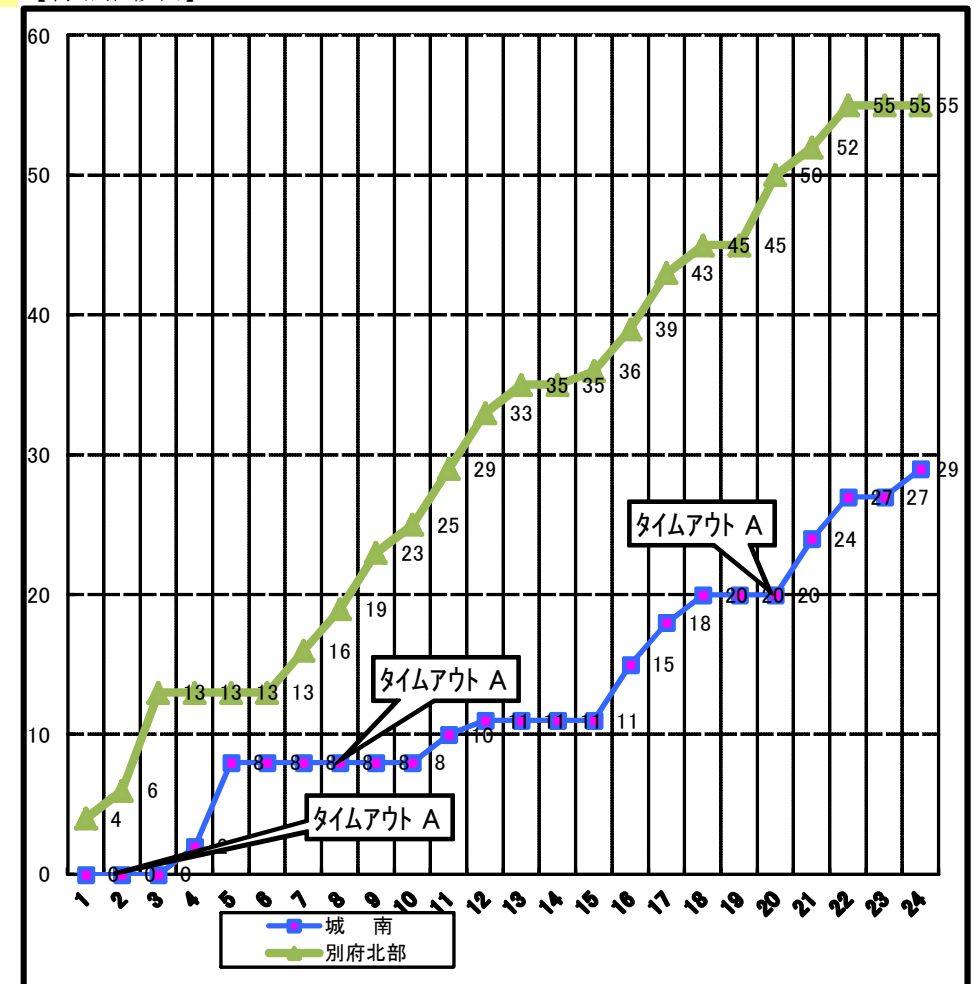

第41回 九州中学校バスケットボール競技大会 沖縄大会

ボックス・スコア

男子	1回戦	Team A	Team B
試合日：平成23年8月6日(土) 開始時刻：10:50 会場：沖縄県総合運動公園体育館 コート：Dコート 試合順：第3試合		城南 29 (佐賀2)	別府北部 55 (大分1)

Team A : 城南(佐賀2)

No.	S	選手名	PTS	3 P		2 P		F T		F	備考	
				M	A	M	A	M	A		学年	身長
4	⊗	川原 聡 仁	6	0	2	3	9	0	0	1	3	166
5	⊗	富山 滉 生	9	3	7	0	0	0	0	1	3	165
6	⊗	服部 祐 汰	3	1	3	0	1	0	0	2	3	177
7	⊗	馬場 哲 八	4	0	0	2	13	0	3	1	3	172
8	⊗	中野 健太朗	7	0	0	3	6	1	2	2	3	172
9	×	吉田 恭 輔	0	0	0	0	0	0	0	0	3	172
10		古賀 翔 也	—								3	167
11		平石 晋 大	—								3	153
12	×	黒谷 篤 史	0	0	0	0	0	0	0	0	3	165
13		中園 莞 太	—								3	162
14		椛島 海	—								2	162
15		石井 智 大	—								2	168
16		松尾 泰 知	—								2	160
17			—									
18			—									
Team/Coach: 内田 忠彦			—	—	—	—	—	—	—	—		
合計			29	4	12	8	29	1	5	7		
RATE				33.3%		27.6%		20.0%				

Team B : 別府北部(大分1)

No.	S	選手名	PTS	3 P		2 P		F T		F	備考	
				M	A	M	A	M	A		学年	身長
4	⊗	熊谷 航	8	2	3	1	4	0	0	0	3	165
5	⊗	川原 一 仁	12	0	1	4	7	4	4	1	3	175
6	×	佐藤 大 熙	4	0	0	2	2	0	0	0	3	180
7	×	椎葉 慶 道	2	0	0	1	6	0	0	1	3	181
8	⊗	阿部 駿 太	5	0	0	2	3	1	2	0	3	165
9	⊗	森本 勘 太	6	0	5	3	5	0	0	0	3	173
10	⊗	大野 佑 也	2	0	0	1	3	0	0	1	3	175
11	×	節川 翼	4	0	1	2	4	0	0	1	3	162
12	×	伊澤 大 樹	3	0	1	1	3	1	1	0	3	166
13	×	佐藤 圭一郎	3	0	0	1	1	1	2	1	3	165
14	×	木之元 雄 耶	3	1	3	0	1	0	0	1	3	170
15	×	南木 辰 海	0	0	0	0	2	0	0	0	3	165
16	×	辛島 玲 偉	0	0	1	0	0	0	0	0	2	160
17	×	久恒 風 人	0	0	1	0	1	0	0	1	2	161
18	×	北野 琳 斗	3	1	2	0	0	0	0	0	2	163
Team/Coach: 安藤 剛			—	—	—	—	—	—	—	—		
合計			55	4	18	18	42	7	9	7		
RATE				22.2%		42.9%		77.8%				

【得点推移表】

【戦評】

台風で2日間、コンディショニングを余儀なくされた両チーム、第1P、城南はハーフコートマンツーマン、別府北部は2-2-1のオールコートプレスからのマンツーマンでスタート。最初堅さが見られた城南は、#5富山が3Pを連続で決める。対する北部は、#5川原の1対1やフリースローで加点していく。6対13北部リードで第1Pを終える。第2Pに入り、北部は#4熊谷の素早いミドルシュートや、3Pシュートで引き離しにかかる。城南は、相手のディフェンスに翻弄され、なかなか点数が入らない。残り1分、城南#8中野のフリースローが決まるが、パス回しの速い展開からどこからでもシュートを狙う北部が一気に突き放し、前半を11対33北部リードで折り返す。第3P、城南は、#4川原が果敢にドライブインしてシュートを試みる。北部は#6佐藤、#7椎葉の高さのあるセンター陣をコートに送り込み、内外角から攻めを試みる。第4P、北部は#11節川の素早いボール運びや、チーム一丸となったディフェンスで守りを固める。城南は残り3分、この日3本目の3Pを#5富山が決め、#8中野がリング下でシュートを決めるが、攻守にわたり安定した別府北部が29対55で勝利し、ベスト8進出を決めた。