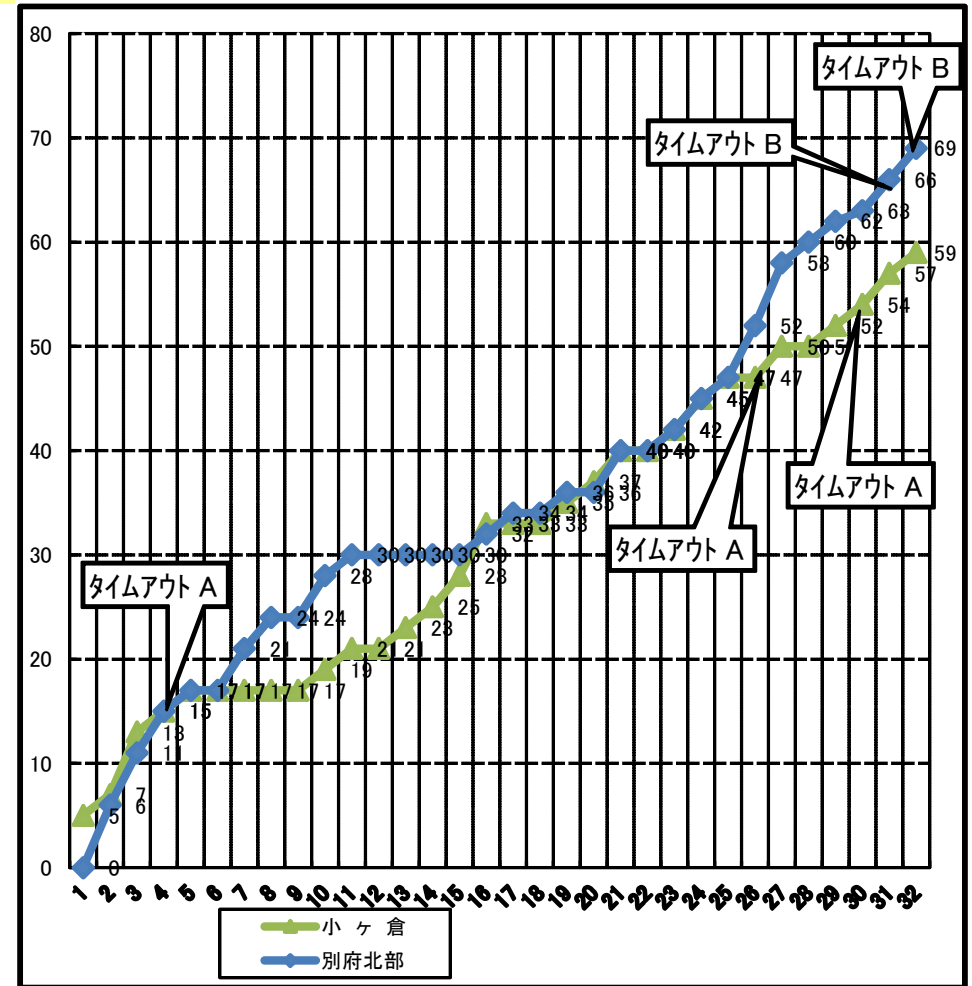

第41回 九州中学校バスケットボール競技大会 沖縄大会

ボックス・スコア

男子 代表決定戦

試合日：平成23年8月7日(日)
 開始時刻：10:50
 会場：沖縄市営体育館
 コート：Bコート
 試合順：第3試合

Team A		Team B
小ヶ倉	59	別府北部
(長崎1)	$\left. \begin{matrix} 17 & - & 24 \\ 16 & - & 8 \\ 12 & - & 13 \\ 14 & - & 24 \\ & - & \end{matrix} \right\} 69$	(大分1)

【得点推移表】

Team A : 小ヶ倉(長崎1)

No.	S	選手名	PTS	3 P		2 P		F T		F	備考	
				M	A	M	A	M	A		学年	身長
4	⊗	山下 竜平	16	1	2	6	11	1	2	3	3	176
5	⊗	野口 大樹	3	1	2	0	3	0	0	1	3	165
6	⊗	岩崎 拓哉	2	0	0	1	3	0	0	0	3	177
7	⊗	濱野 健太	19	5	9	2	8	0	0	1	3	177
8	⊗	井手 威大理	13	1	5	5	11	0	0	2	3	168
9	×	橋本 悠	0	0	1	0	1	0	0	1	3	163
10	×	森山 湧斗	6	0	0	3	6	0	0	3	2	163
11		田添 純平	—								3	170
12		山本 雄平	—								3	168
13		瀬戸 健作	—								3	158
14		福井 斗偉	—								2	166
15		古口 真太	—								2	160
16		谷口 譲	—								2	160
17		岩崎 俊弥	—								2	175
18		桑原 一輝	—								2	175
Team/Coach: 黒田 ひとみ			—	—	—	—	—	—	—	—		
合計			59	8	19	17	43	1	2	11		
RATE				42.1%	39.5%	50.0%						