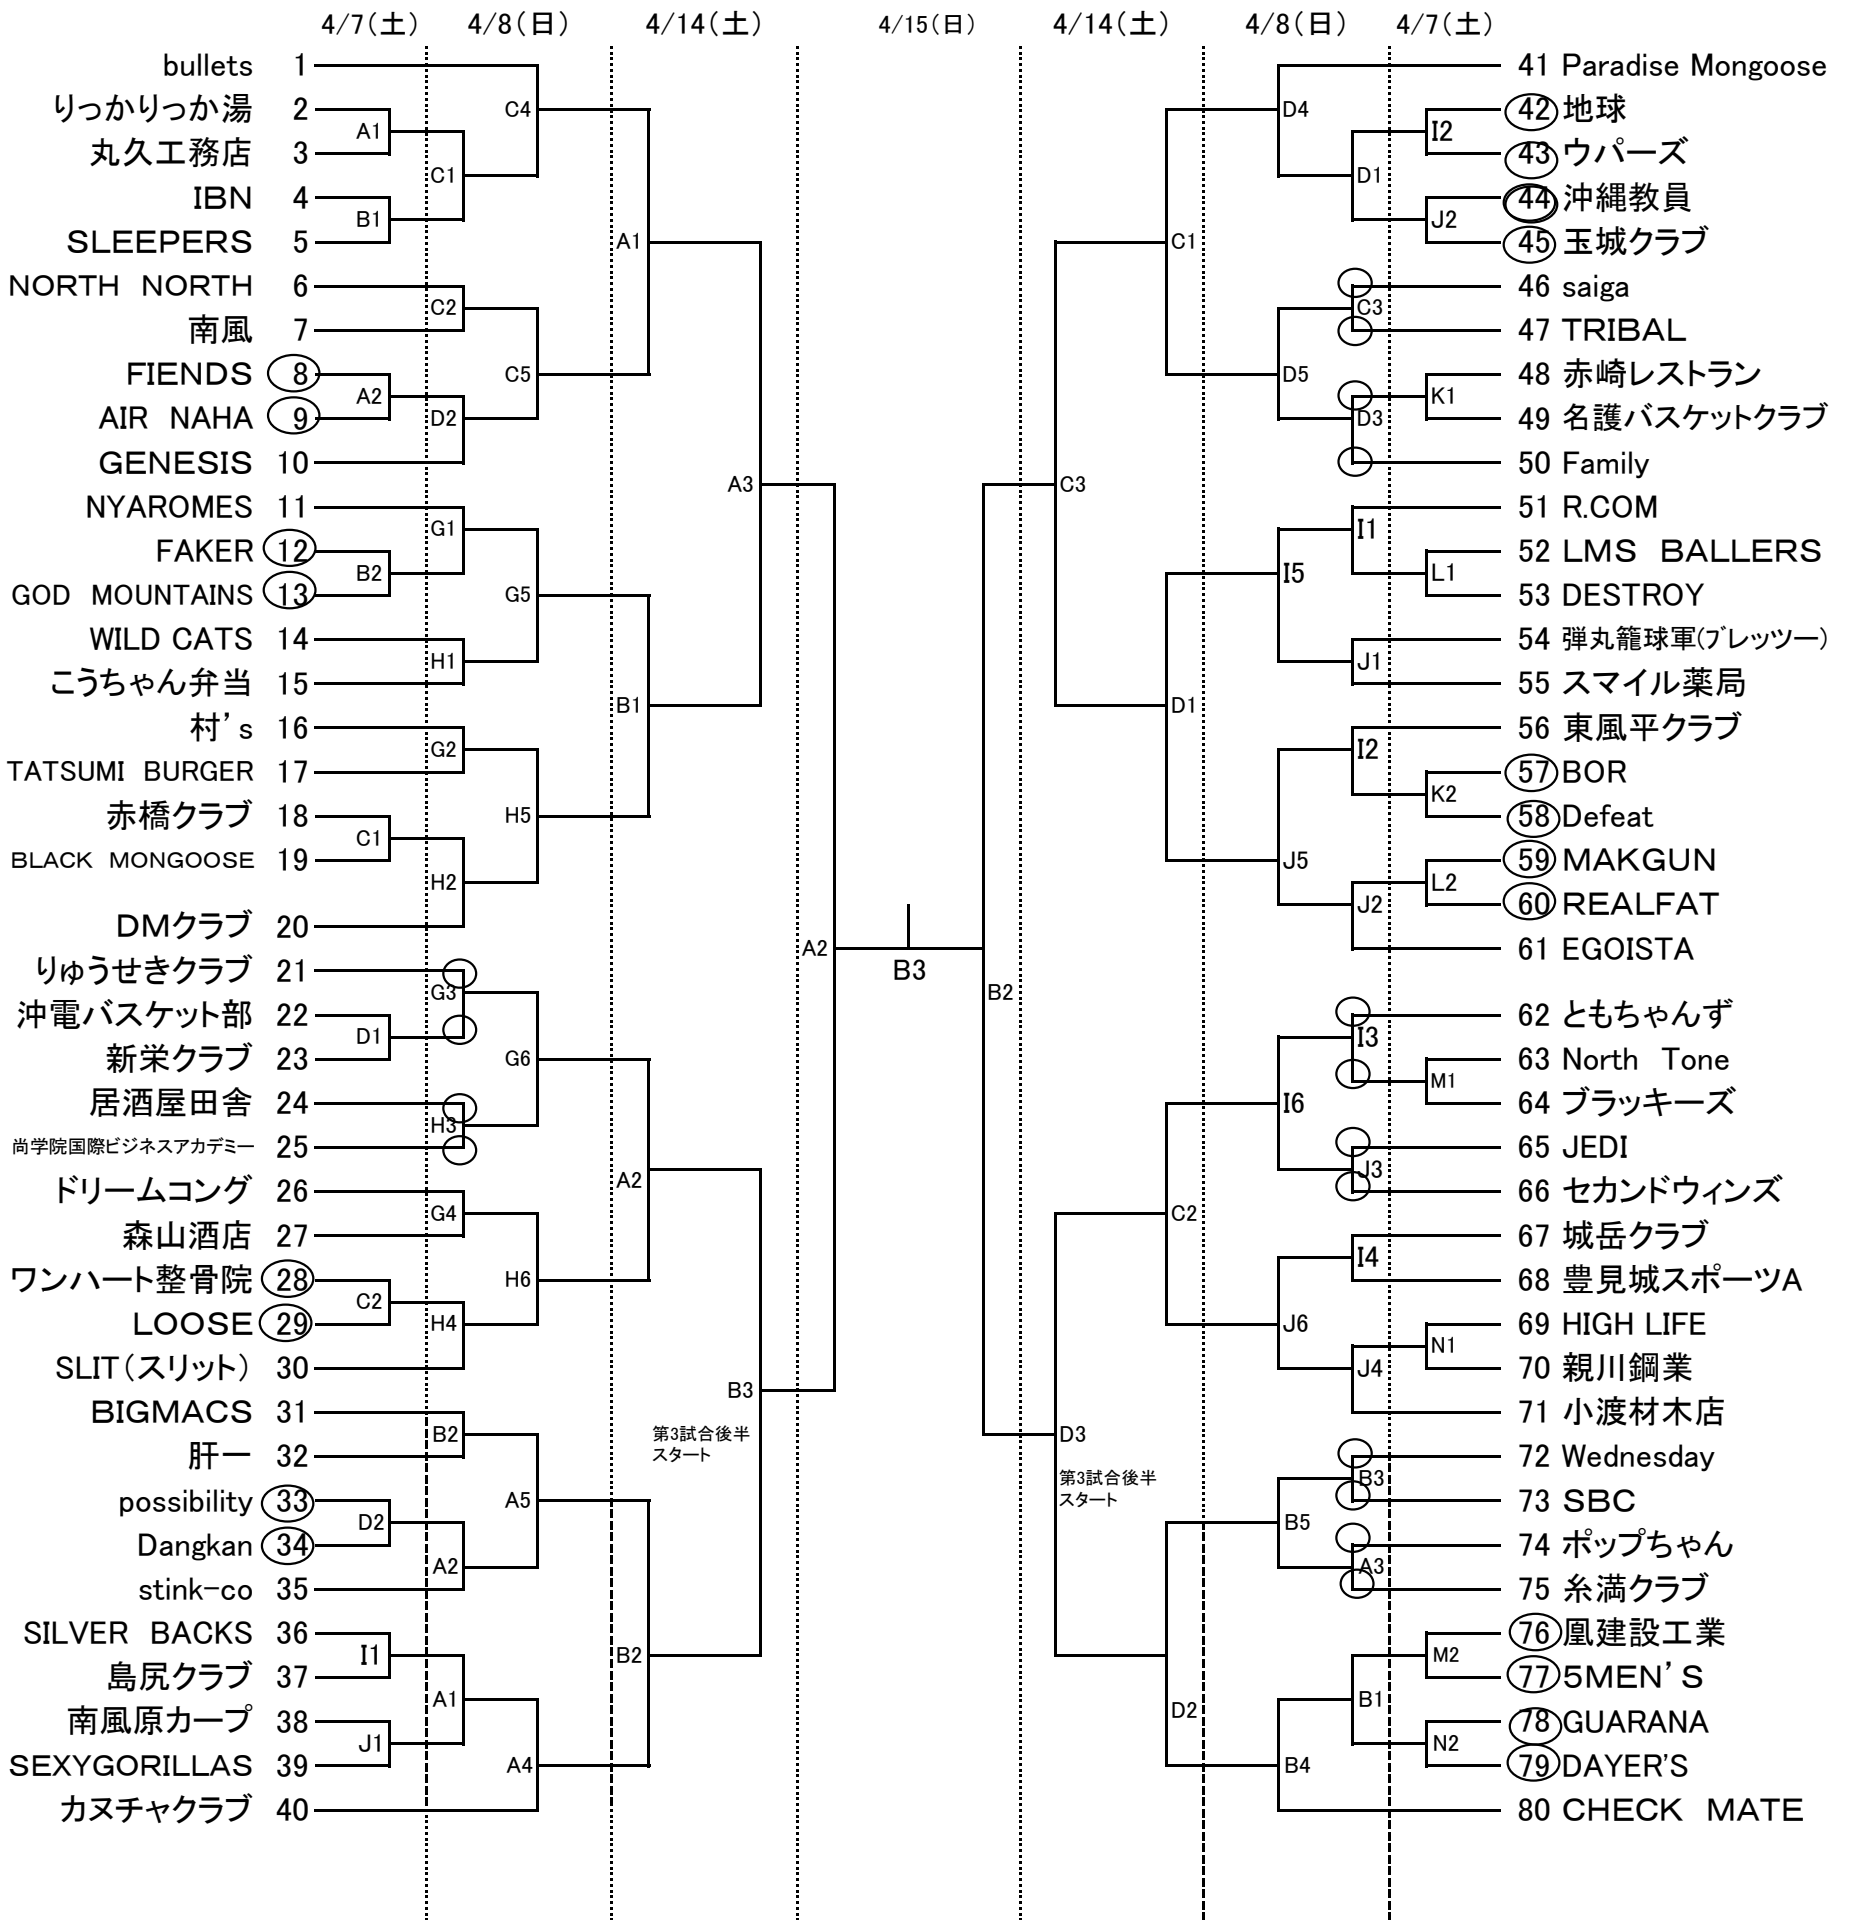

第120回一般バスケットボール選手権大会男子組み合わせ表

- A・B 南城市玉城体育館
- C・D 南城市知念体育館
- E・F 南部農林高校
- G・H 北中城高校
- I・J 北谷高校
- K・L 美来工科高校
- M・N 真和志高校

4/7(土), 4/14(土)
 第1試合 13:00~
 第2試合 14:30~
 第3試合 15:30~

4/8(日), 4/15(日)
 第1試合 9:00~
 第2試合 10:30~
 第3試合 12:00~
 第4試合 13:30~
 第5試合 15:00~
 第6試合 16:30~

○印は第1試合審判です。

第120回一般バスケットボール選手権大会女子組み合わせ表

A・B	南城市玉城総合体育館	
E・F	南部農林高校	
	4/8(日)・4/15(日)	4/7(土)
第1試合	9:00~	13:00~
第2試合	10:30~	14:30~
第3試合	12:00~	16:00~
第4試合	13:30~	
第5試合	15:00~	
第6試合	16:30~	