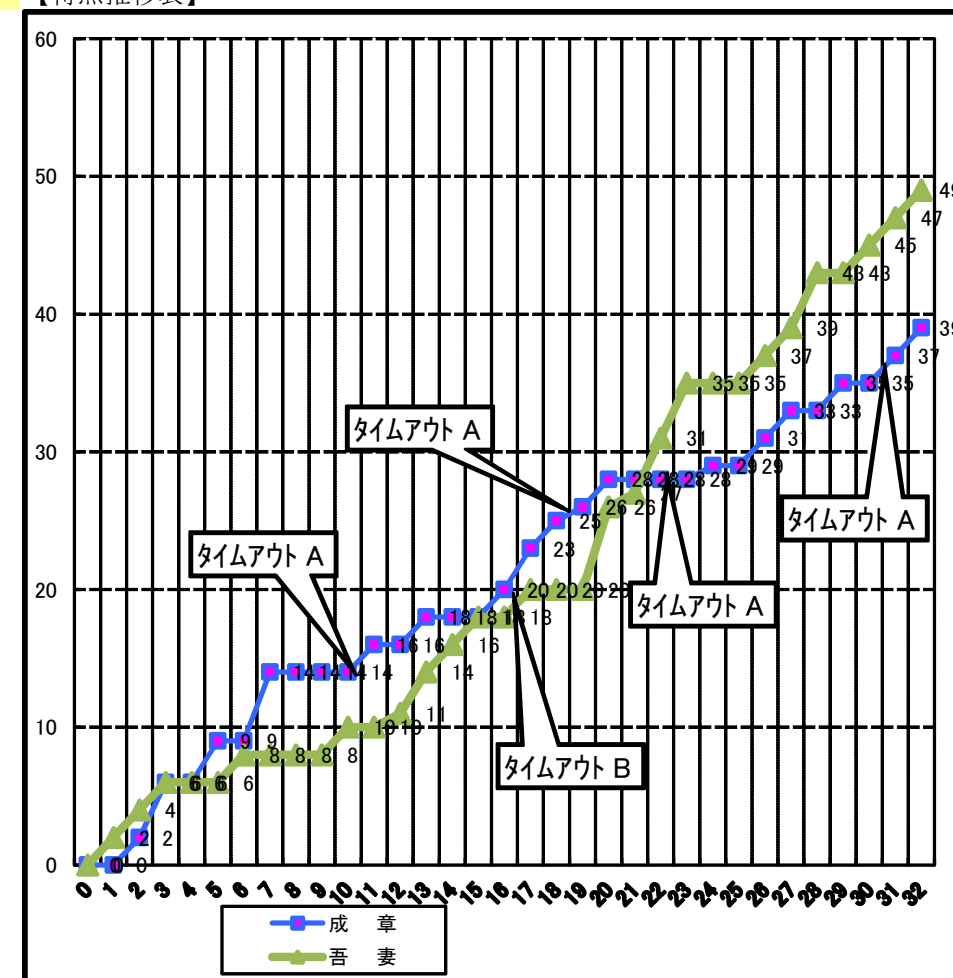

第32回 全九州中学生バスケットボール春季選手権大会 沖縄大会

ボックス・スコア

女子 1回戦

試合日：平成24年3月17日(土)
 開始時刻：13:30
 会場：西原町民体育館
 コート：Cコート
 試合順：第4試合

Team A		Team B
成章	39	吾妻
(佐賀1)	$\left\{ \begin{array}{l} 14 - 8 \\ 6 - 10 \\ 9 - 17 \\ 10 - 14 \end{array} \right\} 49$	(長崎2)

【得点推移表】

Team A : 成章(佐賀1)

No.	S	選手名	PTS	3 P		2 P		F T		F	備考	
				M	A	M	A	M	A		学年	身長
4	⊗	山口 愛絵理	5	1	4	1	9	0	2	3	2	151
5	×	古井 采那	5	1	1	1	4	0	0	1	2	155
6	⊗	守田 栞	6	0	0	3	6	0	0	1	2	170
7	⊗	古館 瑞希	11	0	2	4	7	3	3	4	2	161
8	⊗	笹木 倫	10	0	0	4	13	2	5	5	2	164
9		山下 恵	—								2	158
10		遠田 真弓	—								2	165
11		江下 佳那	—								2	160
12		宮川 未来	—								1	150
13		池上 歓	—								1	160
14		笹谷 紗希	—								1	155
15		石橋 由妃	—								1	158
16		松尾 香伽	—								1	161
17		笹谷 有紗	—								1	154
18	⊗	三津山 由里子	2	0	0	1	3	0	0	2	1	155
Team/Coach: 古賀 加奈子			—	—	—	—	—	—	—	—		
合計			39	2	7	14	42	5	10	16		
RATE				28.6%		33.3%		50.0%				

【戦評】

立ち上がり両チームともアップテンポな展開でゲームが進む。しかし、お互いにミスが目立ち得点に結びつかない。1Q残り2分あたりから、成章#7古館のバスケットカウント、#8笹木のジャンプシュート、#4山口の3Pで14-8と成章リードで終了。
 2Qに入り、両チームとも流れをつかむために、ディフェンスをオールコートに展開するが、互いにイージーシュートミスやパスミスが目立つ。そんな中、成章は#6守田の速攻、#5古井のジャンプシュートで得点を加えていく。一方、吾妻はフリースロー、#11馬場のジャンプシュート等で追いつがる。両チームともペースを掴みず、18-20と、成章リードで前半を折り返す。
 3Q吾妻は、ディフェンスを1-2-1-1ゾーンプレスで仕掛ける。成章も負けじとシュート成功後、激しいオールコートマンツーマンで対抗する。残り2分、吾妻の#12前田のシュートで逆転し、#6濱口、#8福元の速攻、#12前田のシュート等の連続得点でリードを広げ、35-29と、吾妻リードで終了。
 4Q成章は#7古館のドライブイン、#4山口の2Pで追い上げを図るが、吾妻はオフェンスにリズムが出だし、#7林田のカットインやスティールからのレイアップ、バスケットカウントなどの連続得点でリードする。成章も積極的にドライブインなどを仕掛けるが、イージーシュートミス等で、点差を縮めることができない。結局、吾妻がリードを保ち49-39で終了。

主審	安里 聡朗	副審	小場 玲子	記録	上原正寛 平良 剛
----	-------	----	-------	----	--------------