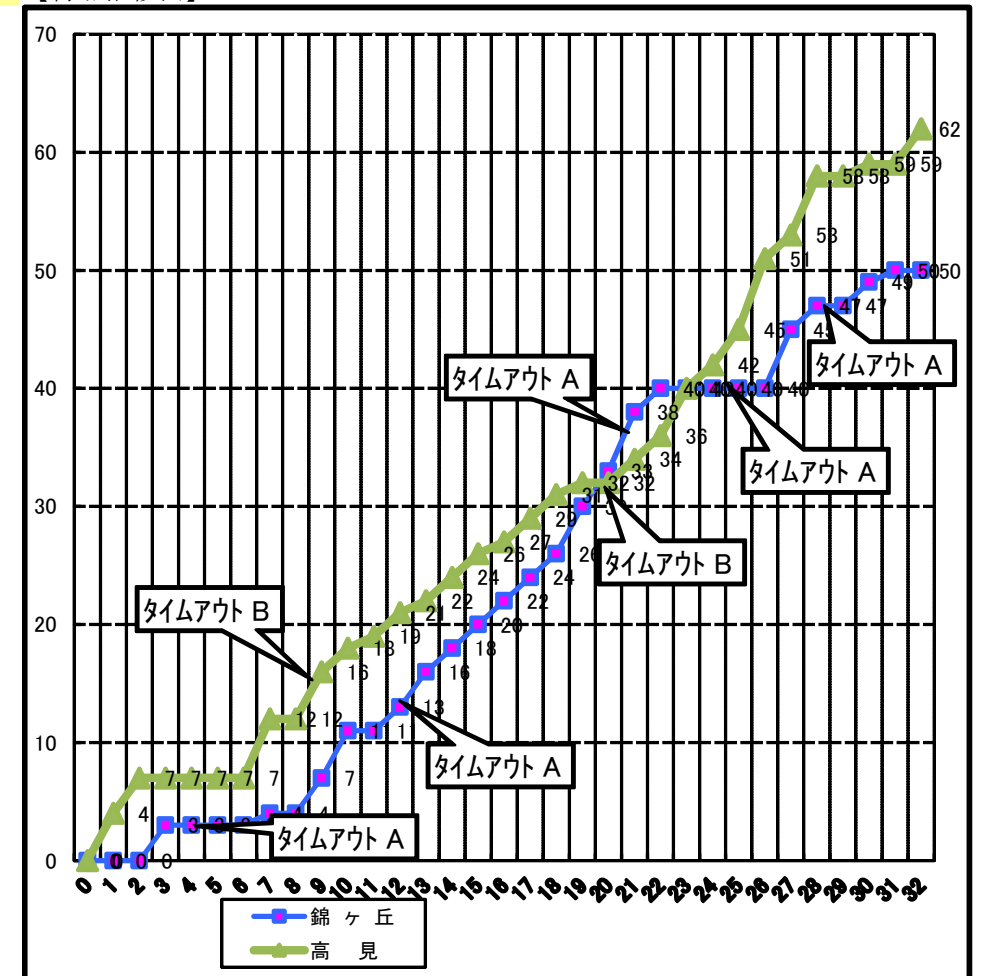

第32回 全九州中学生バスケットボール春季選手権大会 沖縄大会

ボックス・スコア

女子	1回戦	Team A	Team B
試合日: 平成24年3月17日(土)		錦ヶ丘	高見
開始時刻: 13:30		50	62
会場: 西原町民体育館		(熊本2)	(福岡1)
コート: Dコート			
試合順: 第4試合			

Team A : 錦ヶ丘(熊本2)

No.	S	選手名	PTS	3P		2P		FT		F	備考	
				M	A	M	A	M	A		学年	身長
4	⊗	吉水かな	6		6	3	6			3	2	160
5	⊗	大村唯菜	12	3	11	1	4	1	2	4	1	153
6	⊗	渡邊芙美佳	3		1	1	3	1	4	5	1	153
7	×	宮本麻央	0							1	1	148
8	×	松岡優奈	0							1	1	162
9	×	鎌田真帆	0								1	160
10	×	河津羽藍	0								1	160
11	×	佐貫百香奈	5		1	2	3	1	2		1	158
12	×	吉田美奈	0								1	155
13	⊗	嶋田奈々	6	1	2		6	3	6	3	1	166
14	⊗	内山えみり	14		4	6	12	2	4	4	1	163
15			—									
16			—									
17			—									
18			—									
Team/Coach: 山口紀久男			—	—	—	—	—	—	—	—		
合計			46	4	25	13	34	8	18	21		
RATE				16.0%	38.2%	44.4%						

Team B : 高見(福岡1)

No.	S	選手名	PTS	3P		2P		FT		F	備考	
				M	A	M	A	M	A		学年	身長
4												
5	⊗	木本珠那	3		6	1	4	1	2	3	2	150
6	×	扇山春菜	0						2		2	161
7	×	田中碧	0								2	163
8	×	吉田ひろみ	2			1	1				1	167
9												
10	⊗	二ノ宮可南	19			8	12	3	9	4	2	174
11	⊗	脇梨奈乃	14			6	10	2	3	3	2	177
12												
13	×	藤原知香	0								1	160
14		永野倫后	—								2	164
15	⊗	栗原颯生	19	2	9	5	12	3	6	4	2	156
16	⊗	松本彩花	2		2		1	2	4	3	2	160
17		椎木彩華	—								2	158
18			—									
Team/Coach: 山崎修			—	—	—	—	—	—	—	—		
合計			59	2	17	21	40	11	26	17		
RATE				11.8%	52.5%	42.3%						

【得点推移表】

【戦評】

第1P 高見はゲームの始めから2-2-1ゾーンプレスをしく。高見#15栗原の3P等でゲーム開始1分あまりで7対0でリード。錦ヶ丘#5渡辺の3Pで応戦する。残り3分両チームとも得点が止まる。錦ヶ丘残り2分でタイムアウトを要求。高見#15の3Pシュートでゲームが動き始める。残り1分、両チームともファールトラブルが続いた中第1Pが終了。

第2P 高見の強いあたりからリズムを作りかけるが、錦ヶ丘の#13嶋田の3Pや#5大村のインターセプトシュートで粘りを見せる。錦ヶ丘もハーフコートマンツーマンで丁寧なDefからOffのリズムを作る。残り4分、錦ヶ丘#14内山、#13の連続フリースローで食い下がる。残り2分、錦ヶ丘の#14のインサイドプレーで2点差に詰める。高見#5木本のドライブシュートで応戦し、27対22で高見5点差リードで終了。

第3P 高見のDefに対し錦ヶ丘も落ち着いてボールを選び、残り4分錦ヶ丘#5の3Pで逆転に成功。高見は2-3ゾーンディフェンスに変え、錦ヶ丘のアウトサイドシュートを封じようとするがうまくいかない。残り1分40秒、高見は速攻で1点差に詰める。残り55秒、高見#10の連続ポイントで再逆転に成功する。

第4P 残り3分、錦ヶ丘はタイムアウトを要求。3-2ゾーンディフェンスで目先を変えて粘り

主審	伊差川 仁	副審	仲間 高	記録	宮平 豊 安里泰憲
----	-------	----	------	----	--------------