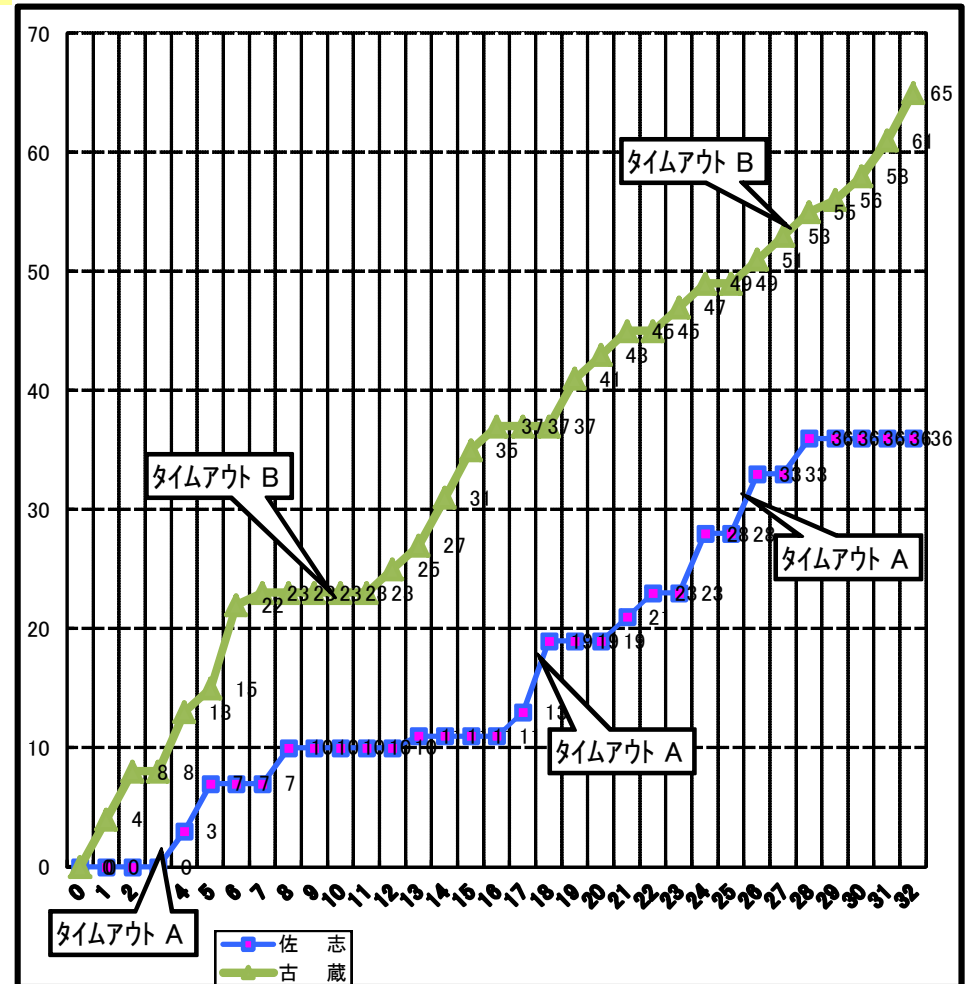

第32回 全九州中学生バスケットボール春季選手権大会 沖縄大会

ボックス・スコア

男子	1回戦	Team A	Team B
試合日: 平成24年3月17日(土)		佐志	古蔵
開始時刻: 10:50		36	65
会場: 奥武山運動公園武道館		(佐賀2)	(沖縄1)
コート: Bコート			
試合順: 第2試合			

Team A : 佐志(佐賀2)

No.	S	選手名	PTS	3 P		2 P		F T		F	備考	
				M	A	M	A	M	A		学年	身長
4	⊗	古川 凌	6	2	8	0	1	0	0	4	2	143
5	⊗	浦田 雅 弥	11	1	5	3	10	2	4	1	2	173
6	⊗	重信 幸 汰	0	0	0	0	8	0	0	4	2	170
7	⊗	費 健 航	6	0	0	3	11	0	2	3	2	178
8		吉田 裕太朗	—								2	159
9		大澤津 芳 貴	—								2	159
10		小野 隆 一	—								2	161
11		松岡 周 太	—								2	162
12		毛利 智 明	—								2	159
13		熊本 夏 樹	—								2	168
14		平川 樹	—								2	159
15	⊗	深川 陽 平	5	1	1	1	2	0	0	1	1	162
16		吉田 祐次郎	—								1	167
17	×	馬場 大 命	8	2	6	1	8	0	1	5	1	175
18		宮崎 智 成	—								1	153
Team/Coach: 永田 泰志			—	—	—	—	—	—	—	—		
合計			36	6	20	8	40	2	7	18		
RATE				30.0%		20.0%		28.6%				

【得点推移表】

【戦評】

1Q、両チームともハーフコートマンツーマンディフェンスでスタート。古蔵#10玉代勢の4連続得点、#15の速攻からのレイアップシュートなどで残り4分13-3と古蔵10点リード。たまたま佐志タイムアウトを取るも、流れは変わらず23-10の古蔵リードで1Q終了。2Q、両チームとも守りは変わらず、チームで守る古蔵に対して単調な攻めを繰り返す佐志は点数が入らない。一方、古蔵もイージーミスが続き、点数が入らない。残り3分半、古蔵が#10玉代勢のパスカットからのインサイドシュートで再びリズムを掴み、37-11と古蔵がリードを広げて2Q終了。3Q、佐志はカバーリングを早くした激しい守りから、#5浦田や、#17馬場の思い切りの良いシュートなどで連続8得点し、リズムを掴みかけるが、直後にタイムアウトを取った古蔵は落ち着きを取り戻す。その後は互いに得点し、49-28の古蔵リードで3Q終了。4Q、佐志はオールコートマンツーマン、古蔵は1-2-2ゾーンプレスから、2-1-2のディフェンスに切り替える。佐志、#4や#7が連続得点し、頑張りを見せるが、前半で流れを掴んだ古蔵がそのままリードを広げ、65-36の古蔵勝利で試合終了。古蔵のカバーリングを早くしたディフェンスに、佐志は最後までリズムを掴むことができなかった。

主審	平野智広	副審	矢野秀平	記録	下里和治 島袋篤
----	------	----	------	----	----------