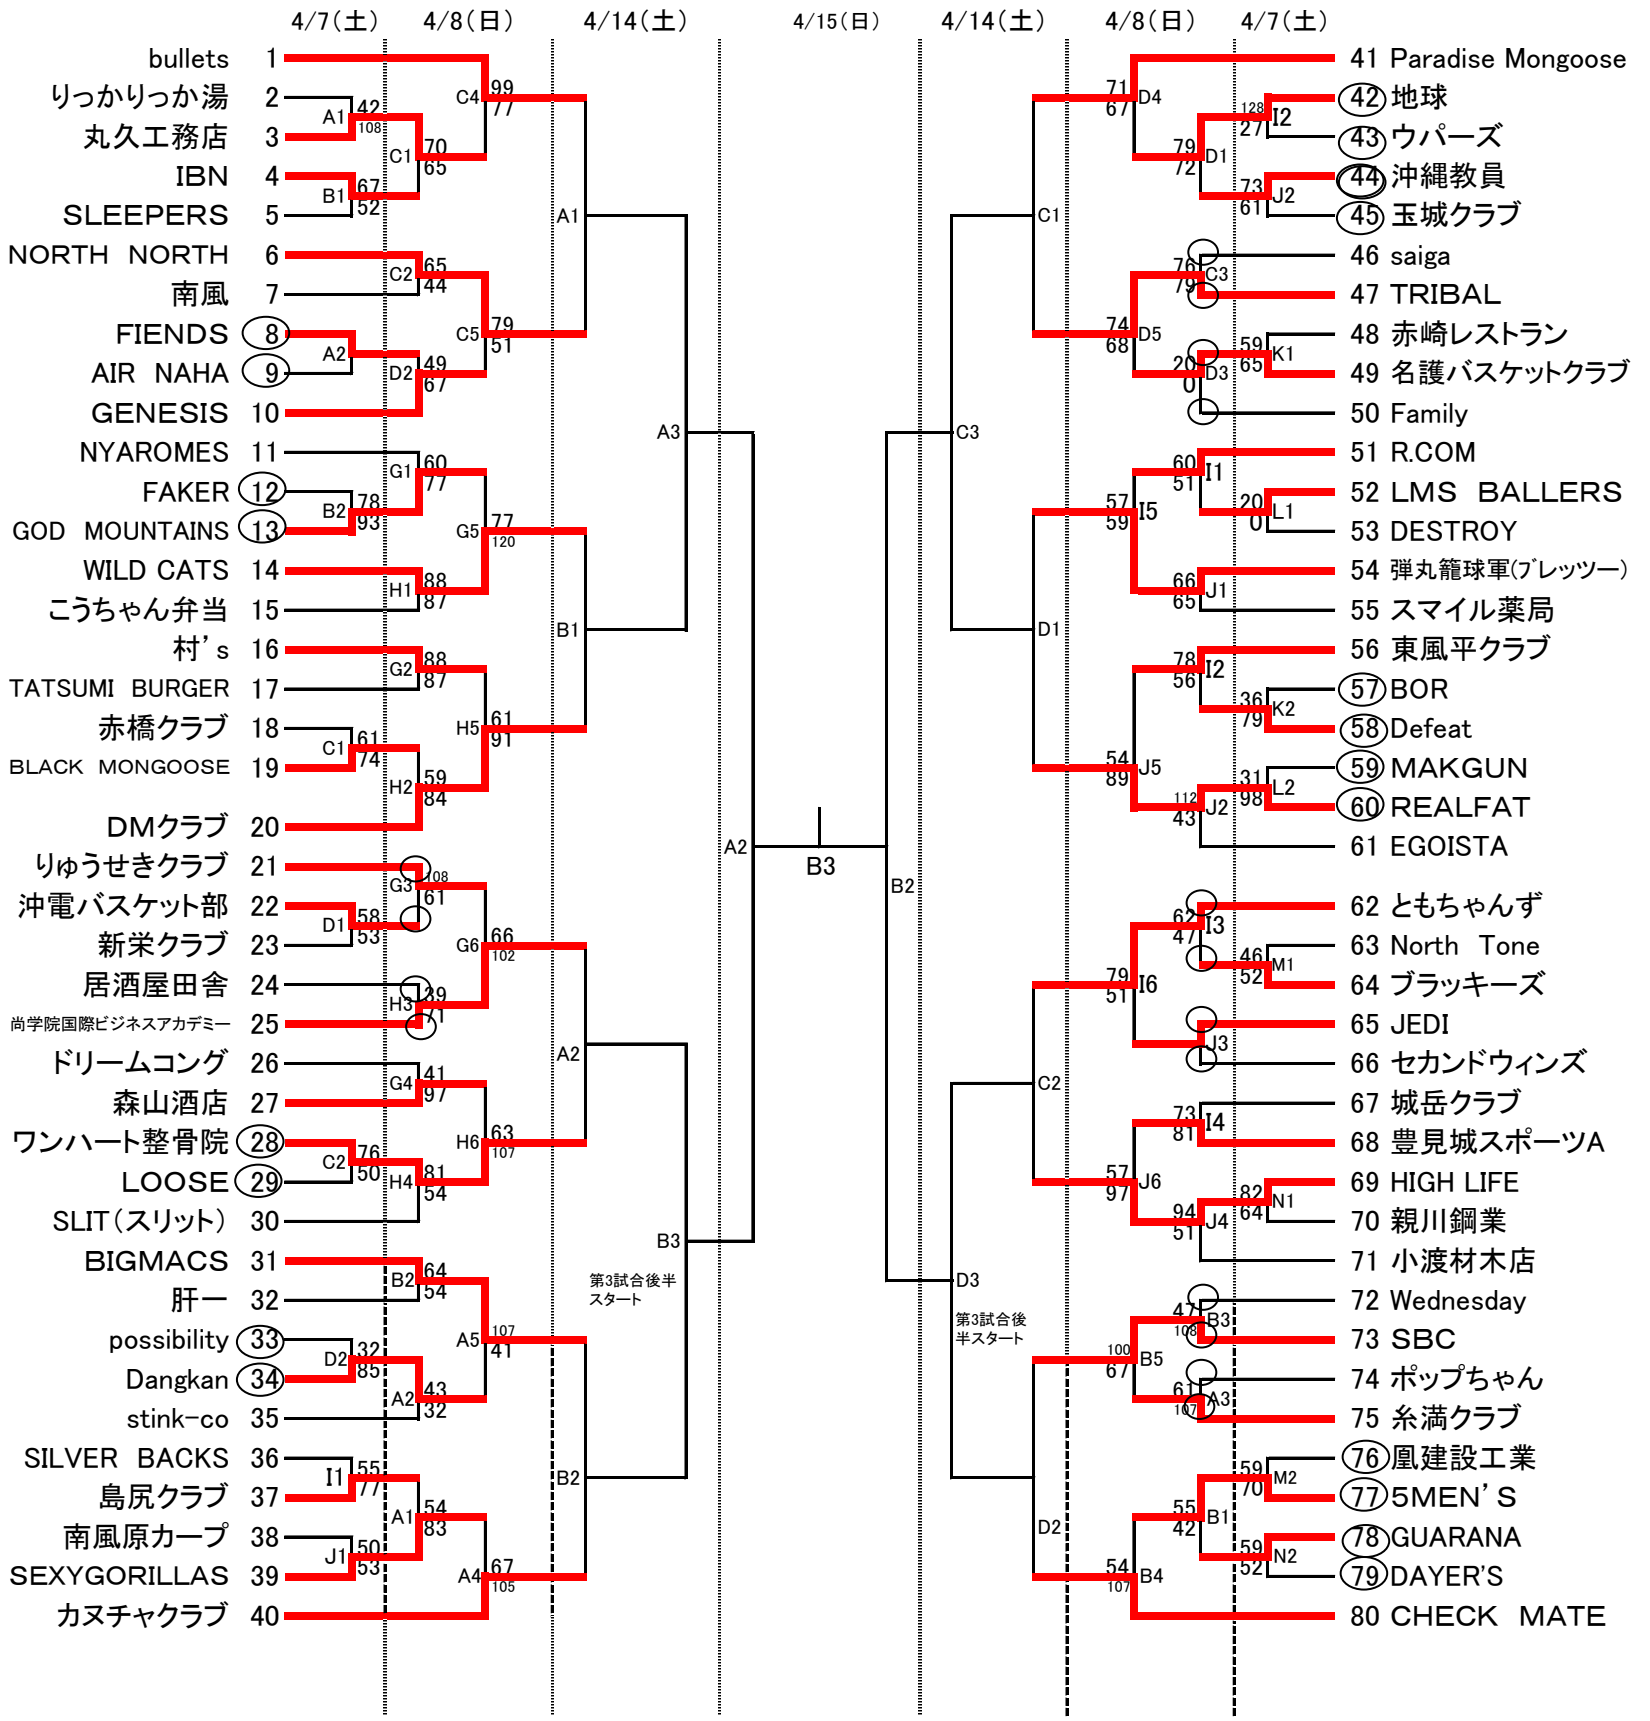

第120回一般バスケットボール選手権大会男子組み合わせ表

- A・B 南城市玉城体育館
- C・D 南城市知念体育館
- E・F 南部農林高校
- G・H 北中城高校
- I・J 北谷高校
- K・L 美来工科高校
- M・N 真和志高校

4/7(土), 4/14(土)
 第1試合 13:00~
 第2試合 14:30~
 第3試合 15:30~

4/8(日), 4/15(日)
 第1試合 9:00~
 第2試合 10:30~
 第3試合 12:00~
 第4試合 13:30~
 第5試合 15:00~
 第6試合 16:30~

○印は第1試合審判です。