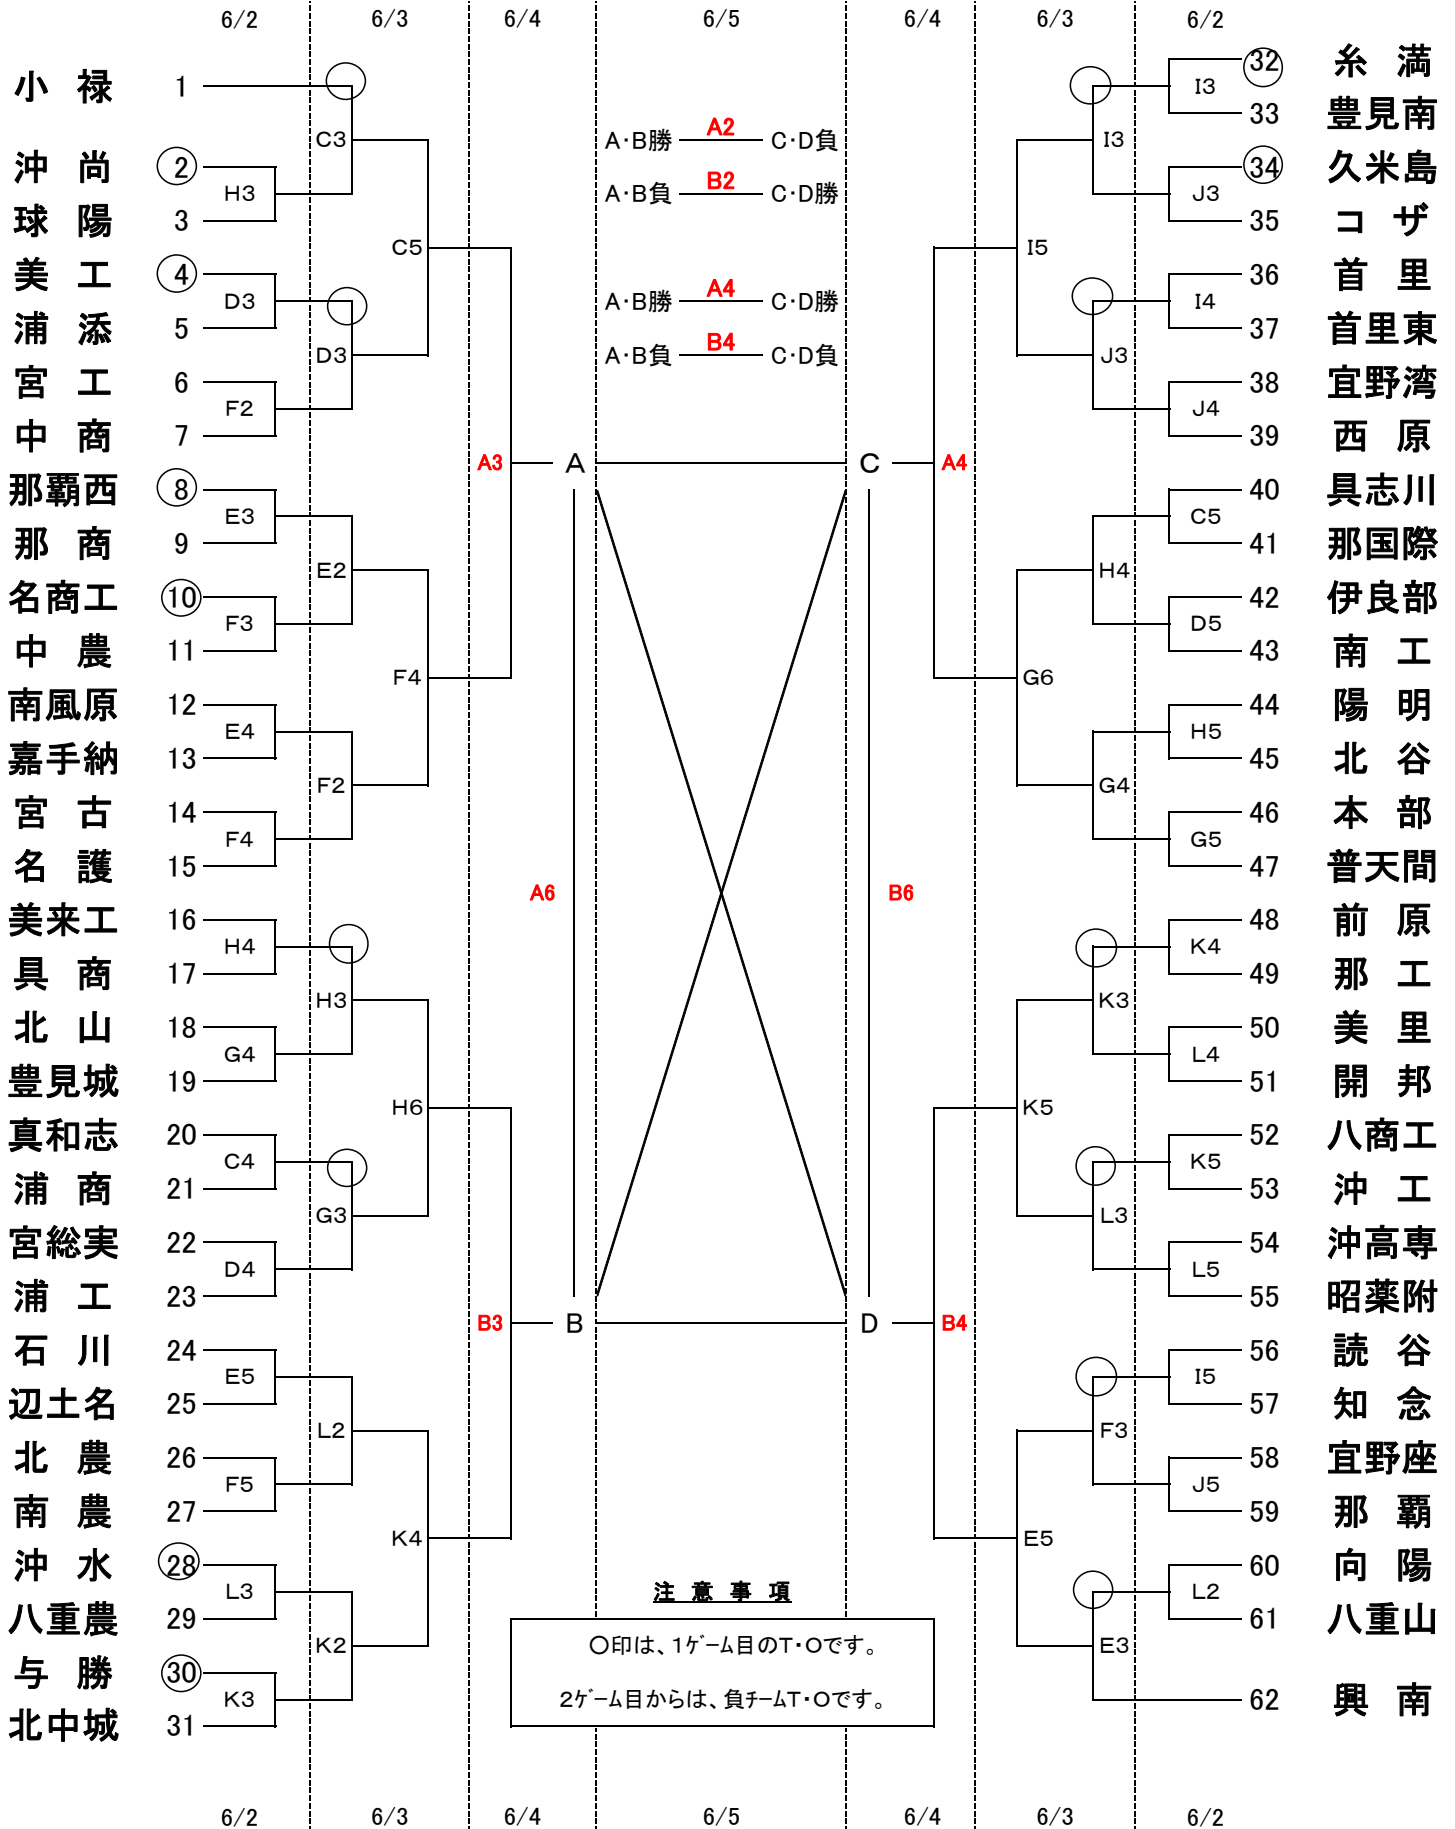

平成24年度沖縄県高等学校総合体育大会(バスケットボール競技)

1試合目	9:00	試合時間
2試合目	10:30	
3試合目	12:00	
4試合目	13:30	
5試合目	15:00	
6試合目	16:30	

男子の部

会場	A・B	… 県総合体育館
	C・D	… 浦添高校
	E・F	… 中部商業高校
	G・H	… 普天間高校
	I・J	… コザ高校
	K・L	… 前原高校

平成24年度沖縄県高等学校総合体育大会(バスケットボール競技)

1試合目	9:00	試合時間
2試合目	10:30	
3試合目	12:00	
4試合目	13:30	
5試合目	15:00	
6試合目	16:30	

女子の部

会場	A・B	… 県 総合 体育 館
	C・D	… 浦 添 高 校
	E・F	… 中 部 商 業 高 校
	G・H	… 普 天 間 高 校
	I・J	… コ ザ 高 校
	K・L	… 前 原 高 校