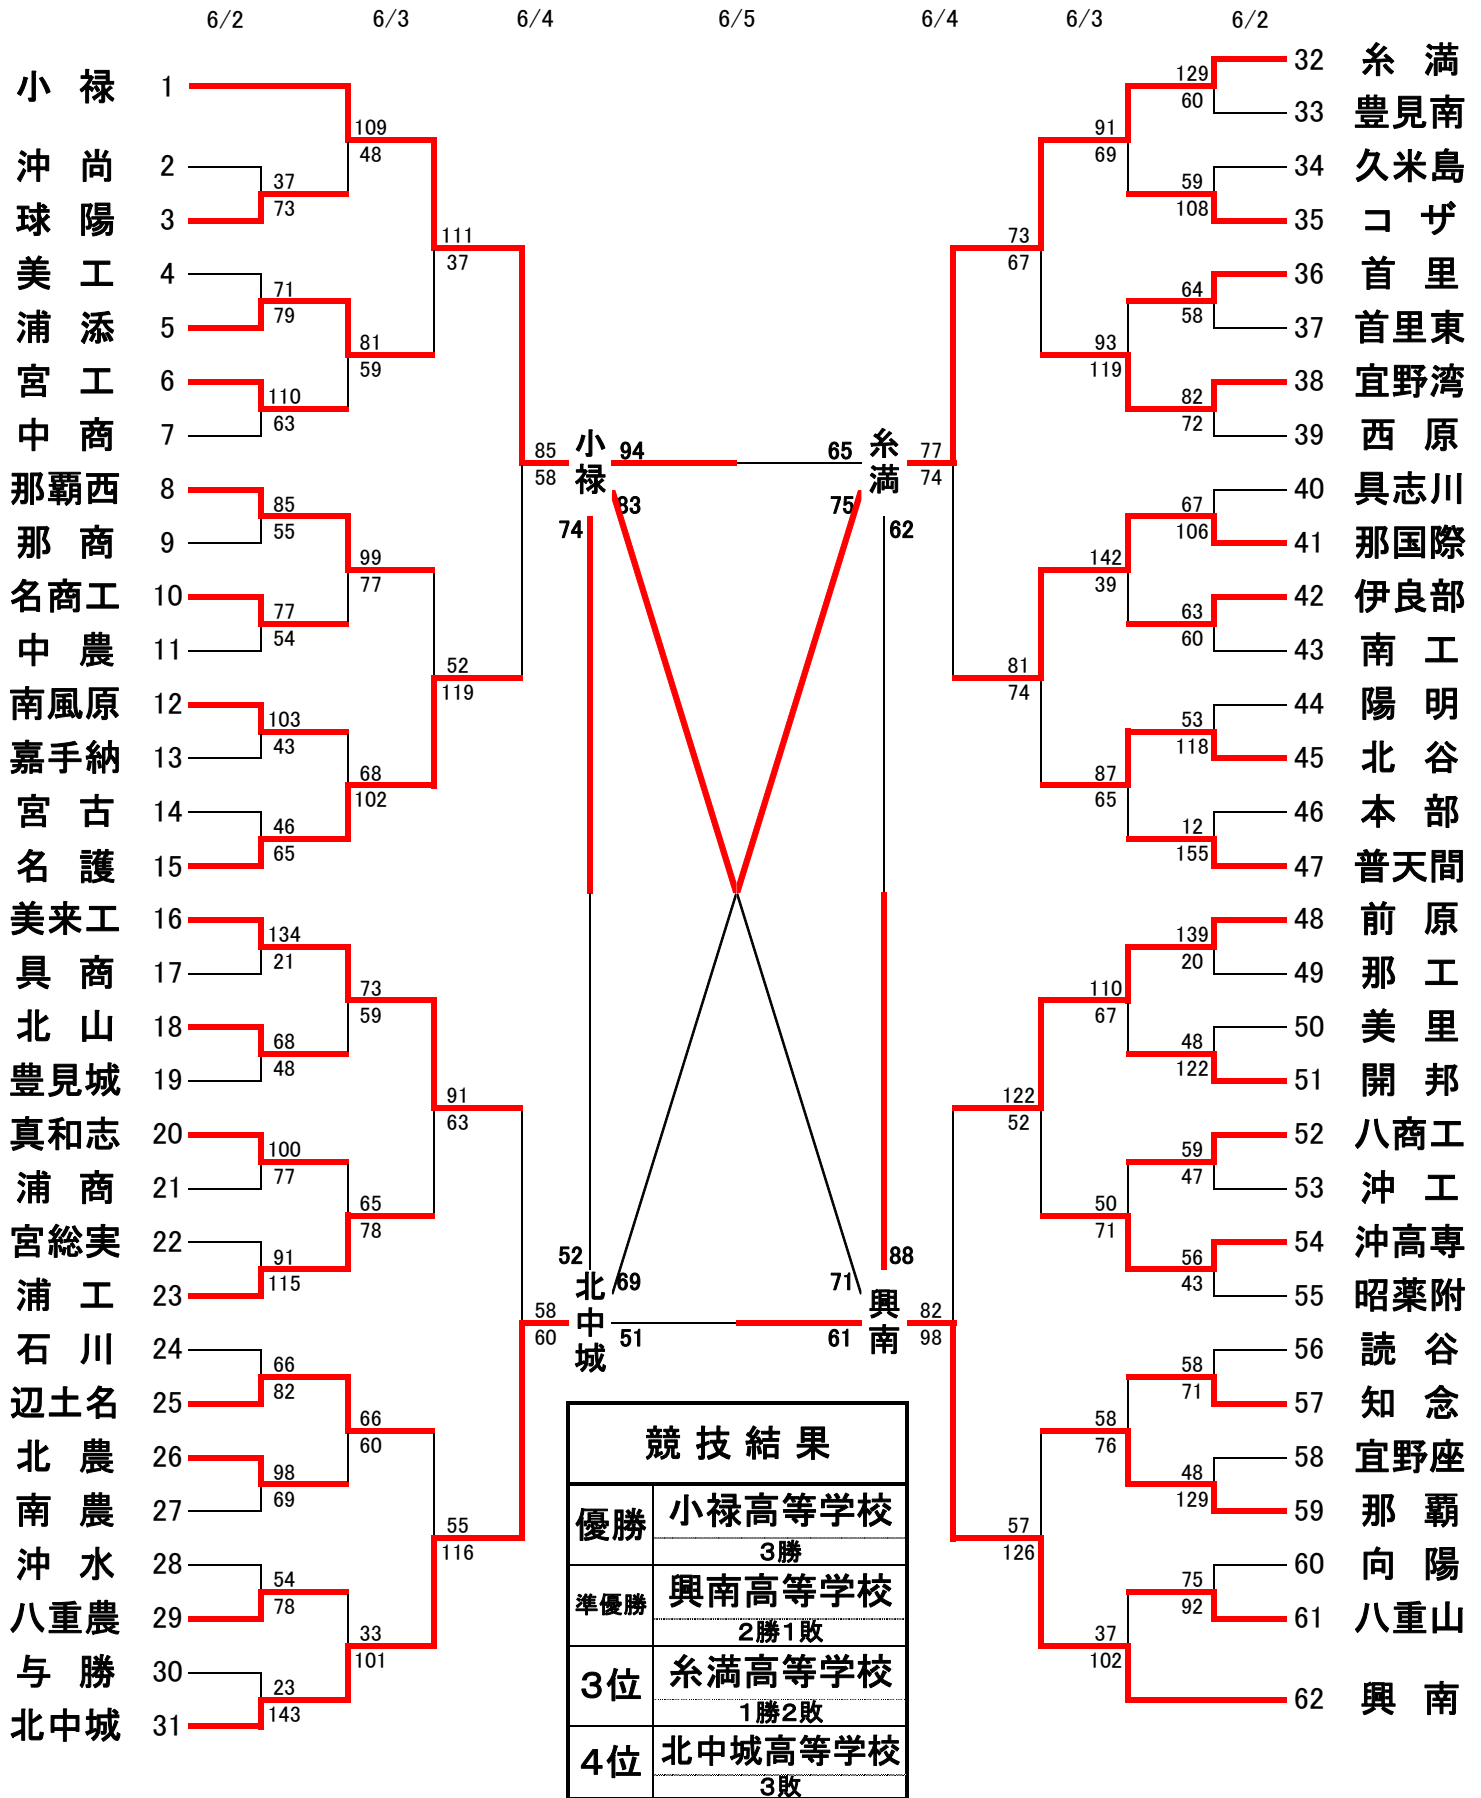

平成24年度沖縄県高等学校総合体育大会(バスケットボール競技)

1試合目	9:00	試合時間
2試合目	10:30	
3試合目	12:00	
4試合目	13:30	
5試合目	15:00	
6試合目	16:30	

男子の部

会場	A・B	… 県 総合 体育 館
	C・D	… 浦 添 高 校
	E・F	… 中 部 商 業 高 校
	G・H	… 普 天 間 高 校
	I・J	… コ ザ 高 校
	K・L	… 前 原 高 校

平成24年度沖縄県高等学校総合体育大会(バスケットボール競技)

1試合目	9:00	試合時間
2試合目	10:30	
3試合目	12:00	
4試合目	13:30	
5試合目	15:00	
6試合目	16:30	

女子の部

会場	A・B	… 県 総合 体育 館
	C・D	… 浦 添 高 校
	E・F	… 中 部 商 業 高 校
	G・H	… 普 天 間 高 校
	I・J	… コ ザ 高 校
	K・L	… 前 原 高 校

6/2 6/3 6/4 6/5 6/4 6/3 6/2