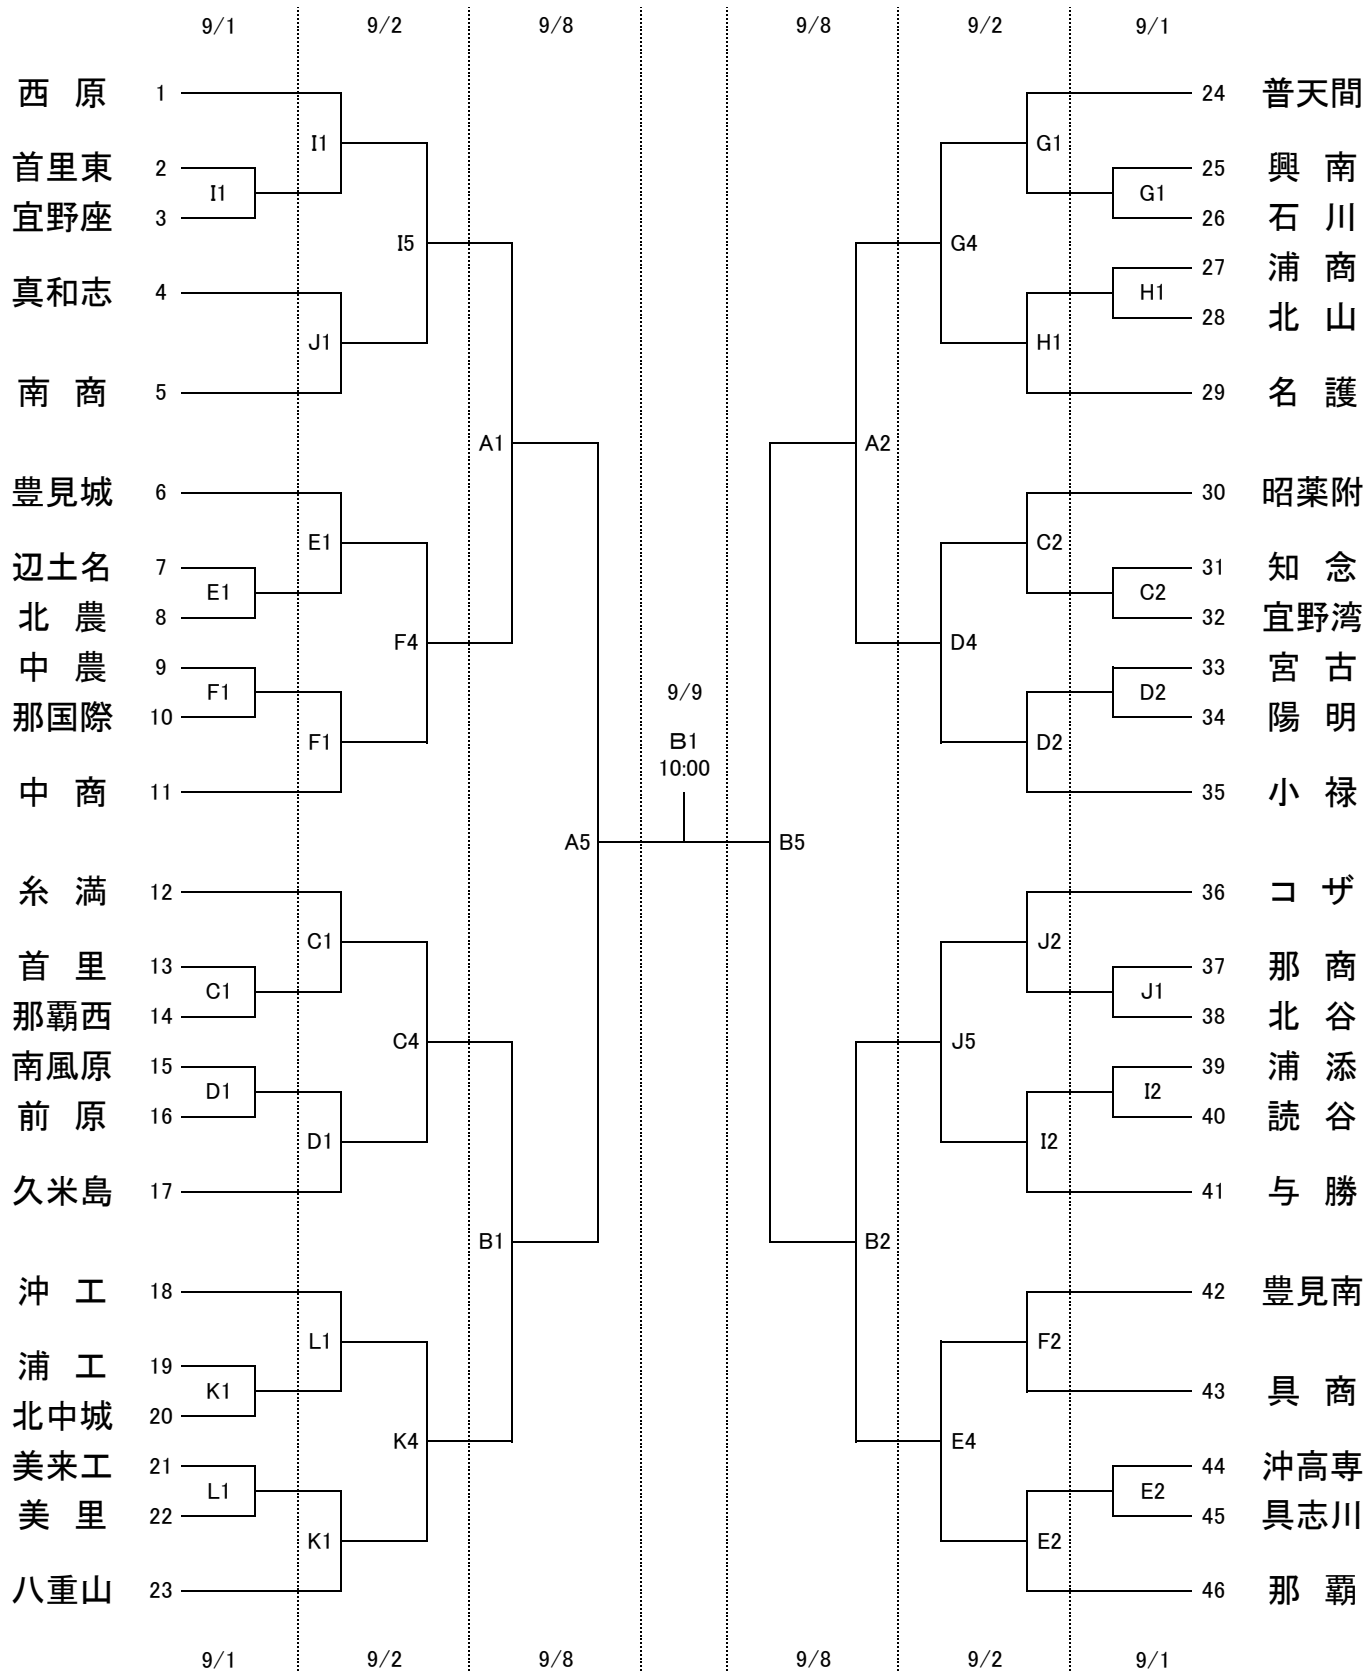

第55回全沖縄高校バスケットボール選手権大会

男子の部

試合時間	
9/11(土), 12(日), 18(土)	
1試合目	9:00
2試合目	10:30
3試合目	12:00
4試合目	13:30
5試合目	15:00
6試合目	16:30

会場	
A・B	南城市玉城総合体育館
C・D	糸満高校
E・F	豊見城高校
G・H	浦添商業高校
I・J	北谷高校
K・L	美来工科高校

注意事項	
①	○印は1試合目のT・Oです。
②	2試合目以降のT・Oは、 負けチームT・Oです。
③	各チームとも確実に、ゴミの 持ち帰りを行って下さい。

第55回全沖縄高校バスケットボール選手権大会

女子の部

試合時間	
9/11(土), 12(日), 18(土)	
1試合目	9:00
2試合目	10:30
3試合目	12:00
4試合目	13:30
5試合目	15:00
6試合目	16:30

会場	
A・B	南城市玉城総合体育館
C・D	糸満高校
E・F	豊見城高校
G・H	浦添商業高校
I・J	北谷高校
K・L	美来工科高校

注意事項	
①	○印は1試合目のT・Oです。
②	2試合目以降のT・Oは、 負けチームT・Oです。
③	各チームとも確実に、ゴミの 持ち帰りを行って下さい。