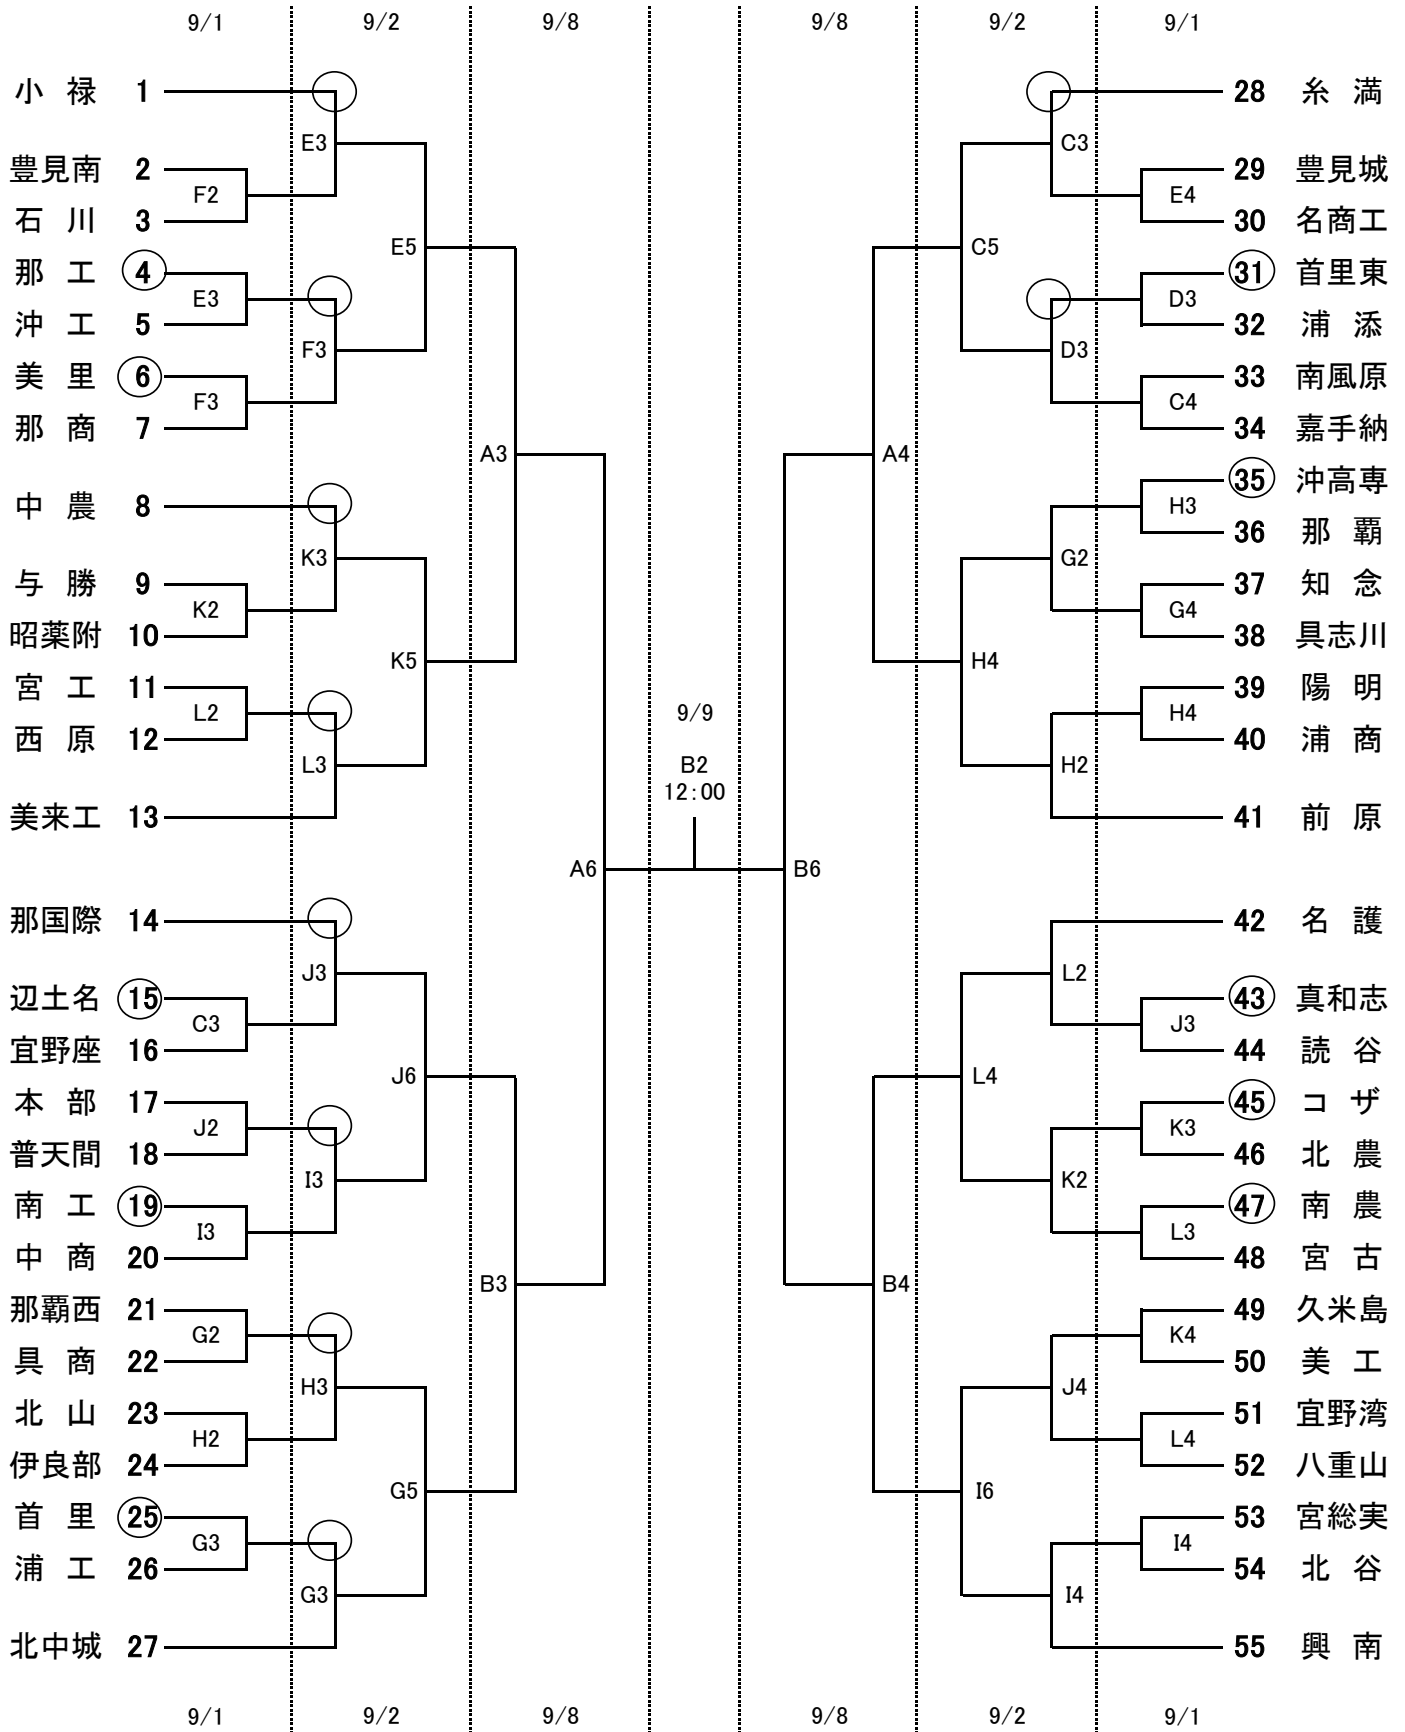

第55回全沖縄高校バスケットボール選手権大会

男子の部

試合時間	
9/11(土), 12(日), 18(土)	
1試合目	9:00
2試合目	10:30
3試合目	12:00
4試合目	13:30
5試合目	15:00
6試合目	16:30

会場	
A・B	南城市玉城総合体育館
C・D	糸満高校
E・F	豊見城高校
G・H	浦添商業高校
I・J	北谷高校
K・L	美来工科高校

注意事項	
①	○印は1試合目のT・Oです。
②	2試合目以降のT・Oは、 負けチームT・Oです。
③	各チームとも確実に、ゴミの 持ち帰りを行って下さい。

第55回全沖縄高校バスケットボール選手権大会

女子の部

試合時間	
9/11(土), 12(日), 18(土)	
1試合目	9:00
2試合目	10:30
3試合目	12:00
4試合目	13:30
5試合目	15:00
6試合目	16:30

会場	
A・B	南城市玉城総合体育館
C・D	糸満高校
E・F	豊見城高校
G・H	浦添商業高校
I・J	北谷高校
K・L	美来工科高校

注意事項	
①	○印は1試合目のT・Oです。
②	2試合目以降のT・Oは、 負けチームT・Oです。
③	各チームとも確実に、ゴミの 持ち帰りを行って下さい。