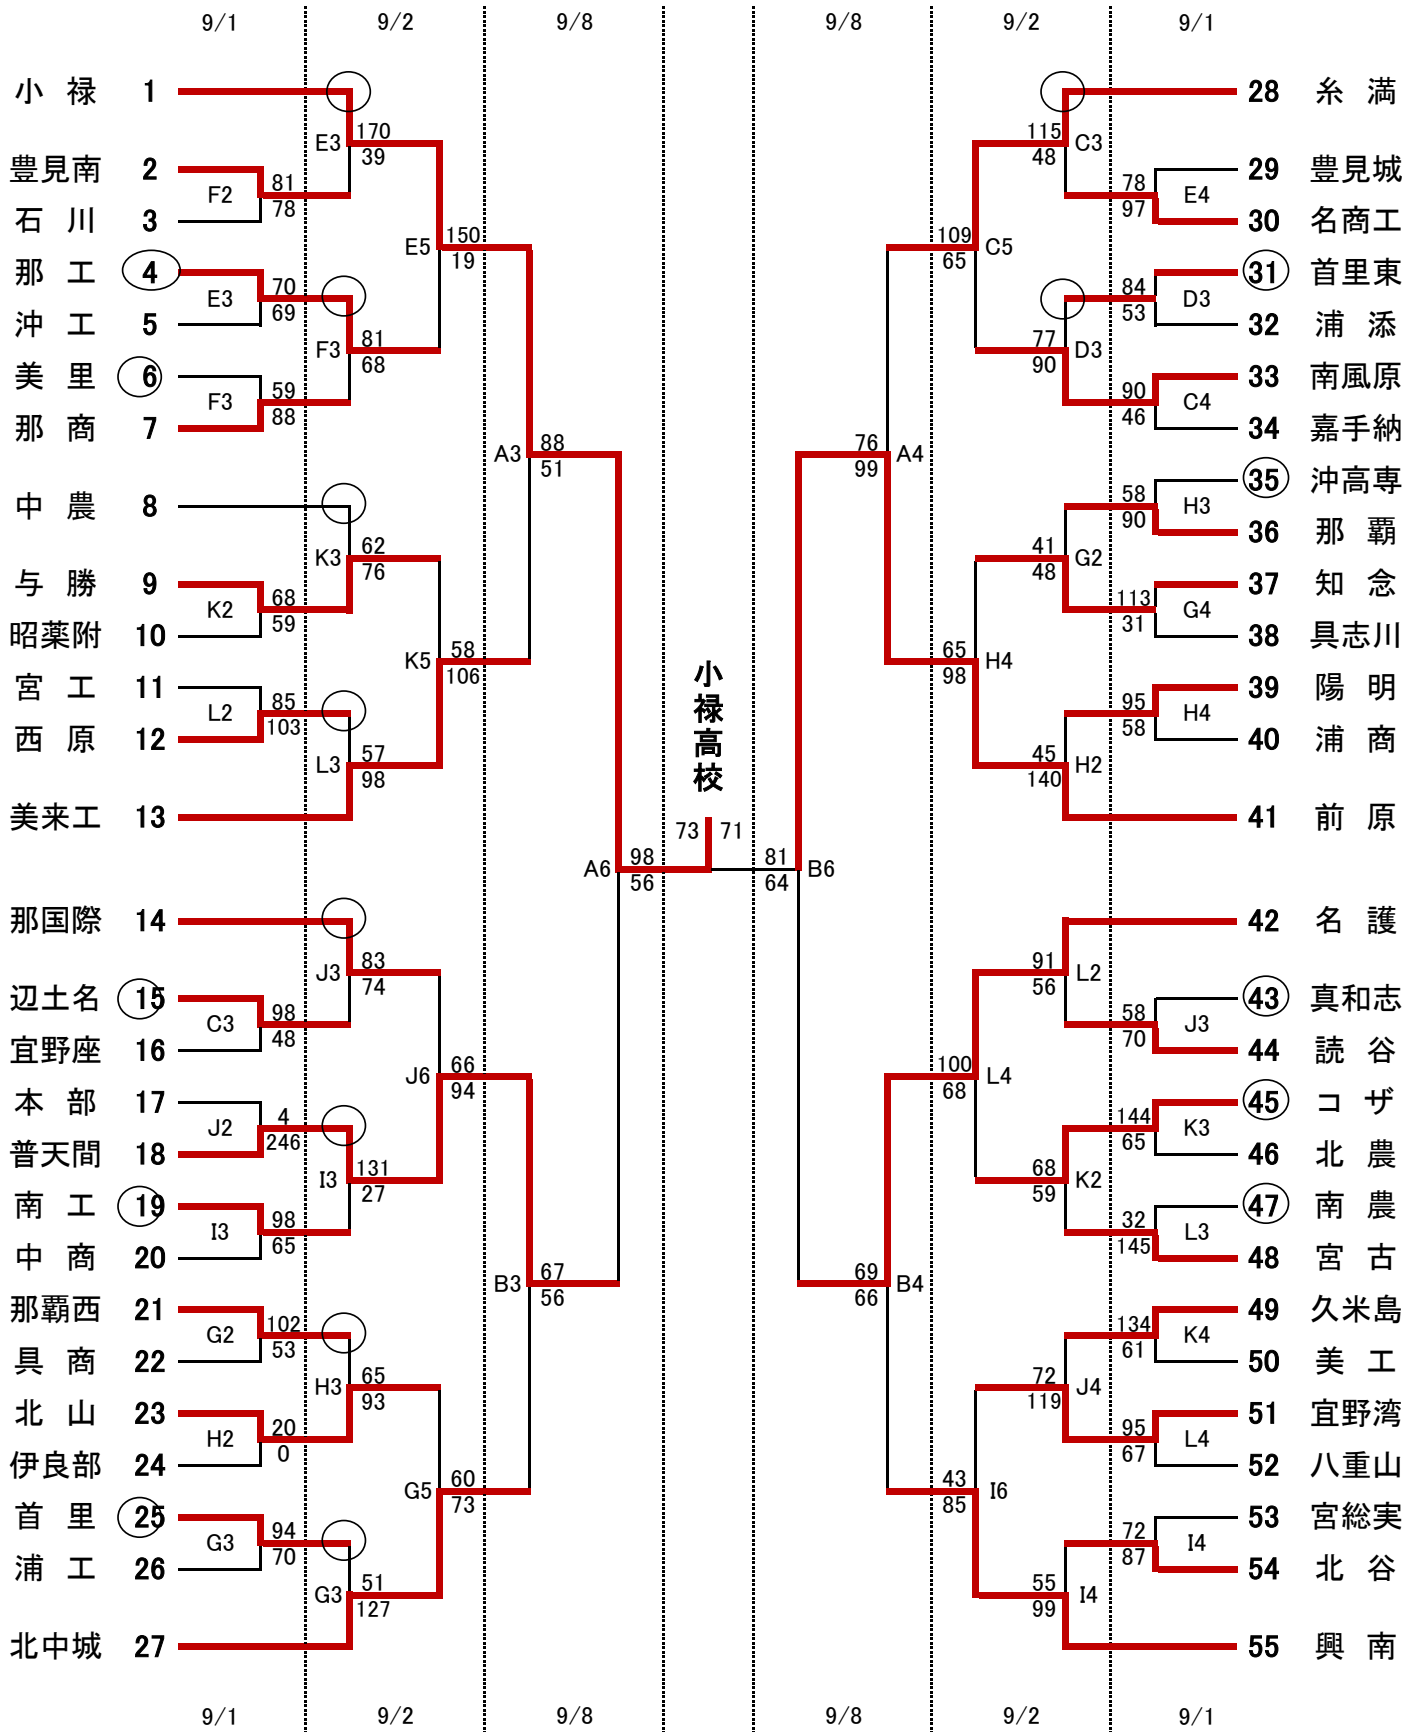

第55回全沖縄高校バスケットボール選手権大会

男子の部

試合時間	
9/11(土), 12(日), 18(土)	
1試合目	9:00
2試合目	10:30
3試合目	12:00
4試合目	13:30
5試合目	15:00
6試合目	16:30

会場	
A・B	南城市玉城総合体育館
C・D	糸満高校
E・F	豊見城高校
G・H	浦添商業高校
I・J	北谷高校
K・L	美来工科高校

注意事項	
①	○印は1試合目のT・Oです。
②	2試合目以降のT・Oは、負けチームT・Oです。
③	各チームとも確実に、ゴミの持ち帰りを行って下さい。

第55回全沖縄高校バスケットボール選手権大会

女子の部

試合時間	
9/11(土), 12(日), 18(土)	
1試合目	9:00
2試合目	10:30
3試合目	12:00
4試合目	13:30
5試合目	15:00
6試合目	16:30

会場	
A・B	南城市玉城総合体育館
C・D	糸満高校
E・F	豊見城高校
G・H	浦添商業高校
I・J	北谷高校
K・L	美来工科高校

注意事項	
①	○印は1試合目のT・Oです。
②	2試合目以降のT・Oは、 負けチームT・Oです。
③	各チームとも確実に、ゴミの 持ち帰りを行って下さい。