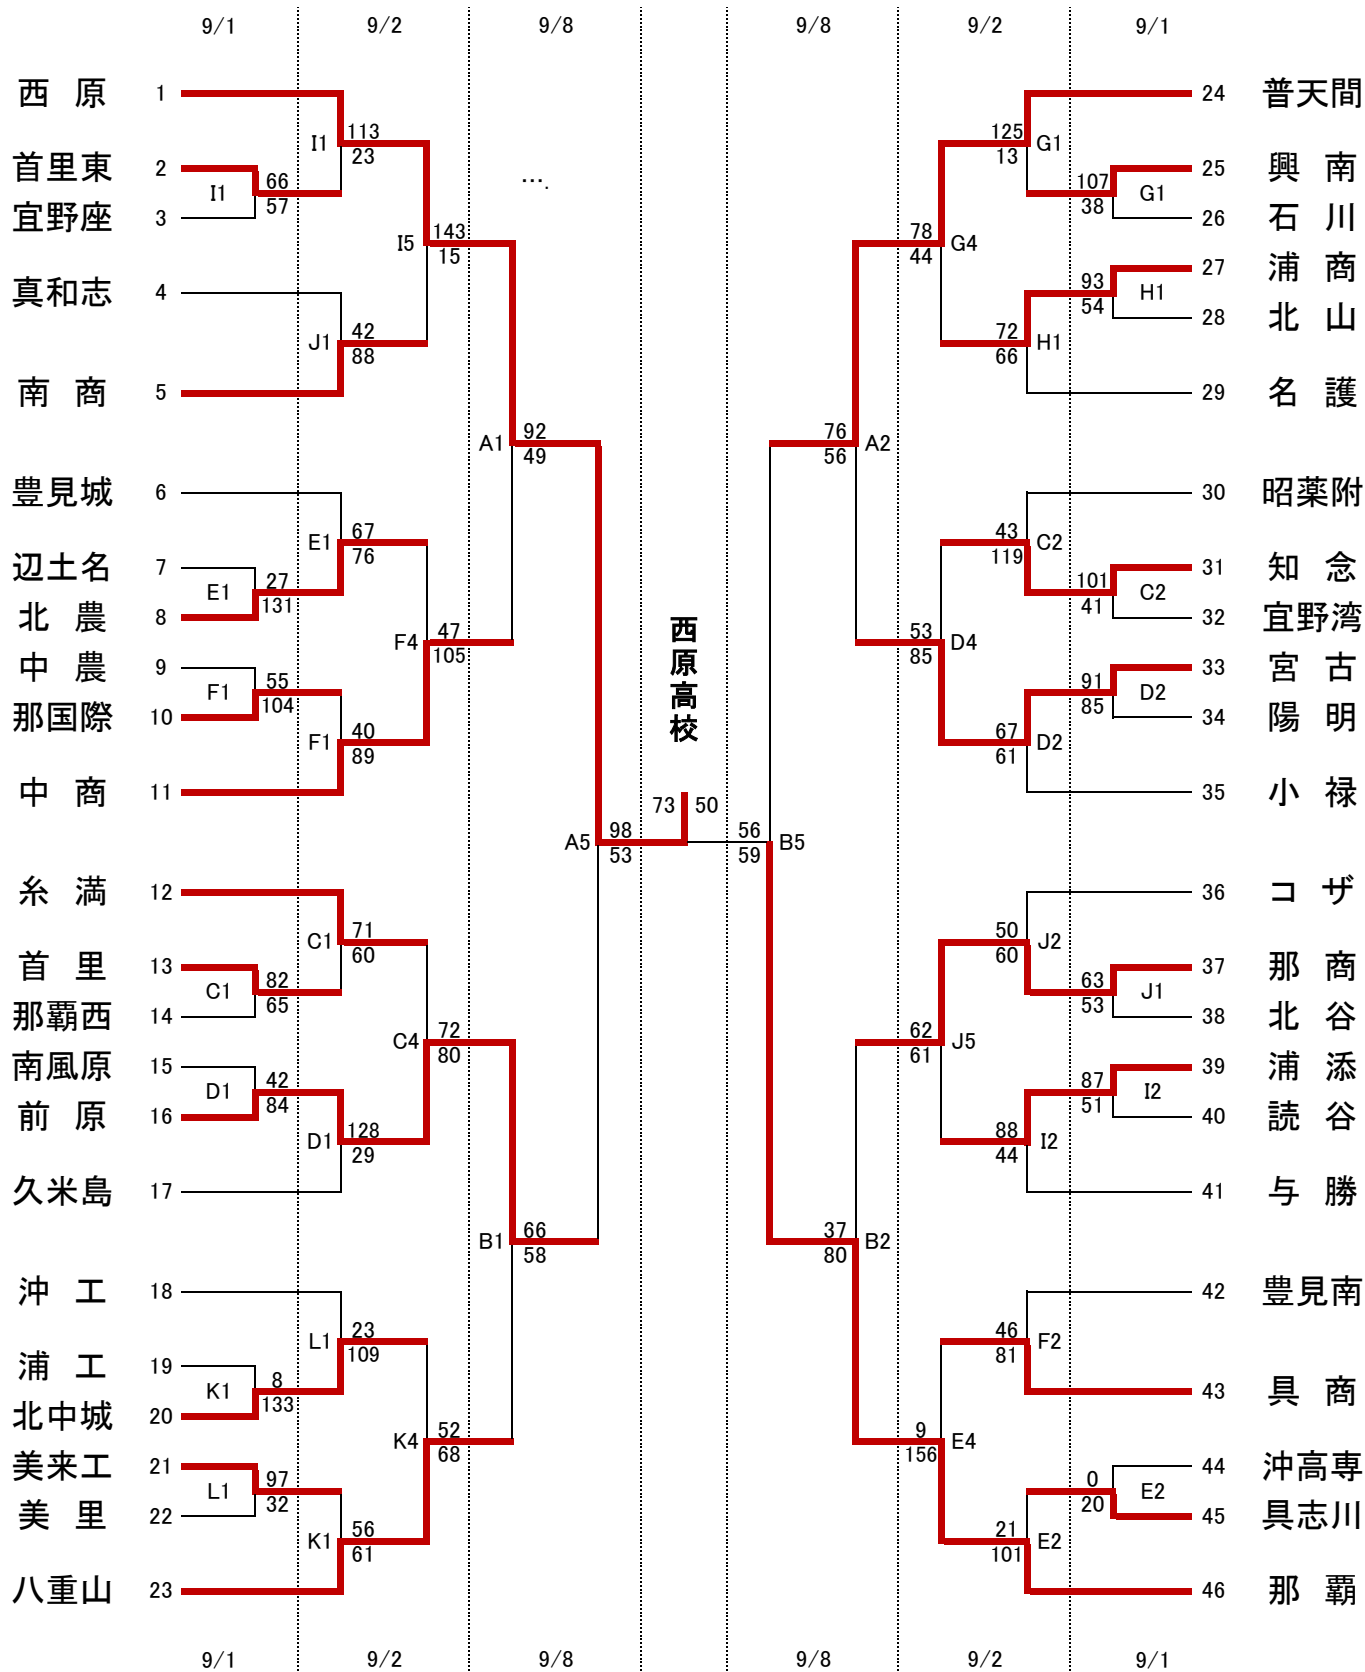

第55回全沖縄高校バスケットボール選手権大会

男子の部

試合時間	
9/11(土), 12(日), 18(土)	
1試合目	9:00
2試合目	10:30
3試合目	12:00
4試合目	13:30
5試合目	15:00
6試合目	16:30

会場	
A・B	南城市玉城総合体育館
C・D	糸満高校
E・F	豊見城高校
G・H	浦添商業高校
I・J	北谷高校
K・L	美来工科高校

注意事項	
①	○印は1試合目のT・Oです。
②	2試合目以降のT・Oは、負けチームT・Oです。
③	各チームとも確実に、ゴミの持ち帰りを行って下さい。

第55回全沖縄高校バスケットボール選手権大会

女子の部

試合時間	
9/11(土), 12(日), 18(土)	
1試合目	9:00
2試合目	10:30
3試合目	12:00
4試合目	13:30
5試合目	15:00
6試合目	16:30

会場	
A・B	南城市玉城総合体育館
C・D	糸満高校
E・F	豊見城高校
G・H	浦添商業高校
I・J	北谷高校
K・L	美来工科高校

注意事項	
①	○印は1試合目のT・Oです。
②	2試合目以降のT・Oは、 負けチームT・Oです。
③	各チームとも確実に、ゴミの 持ち帰りを行って下さい。