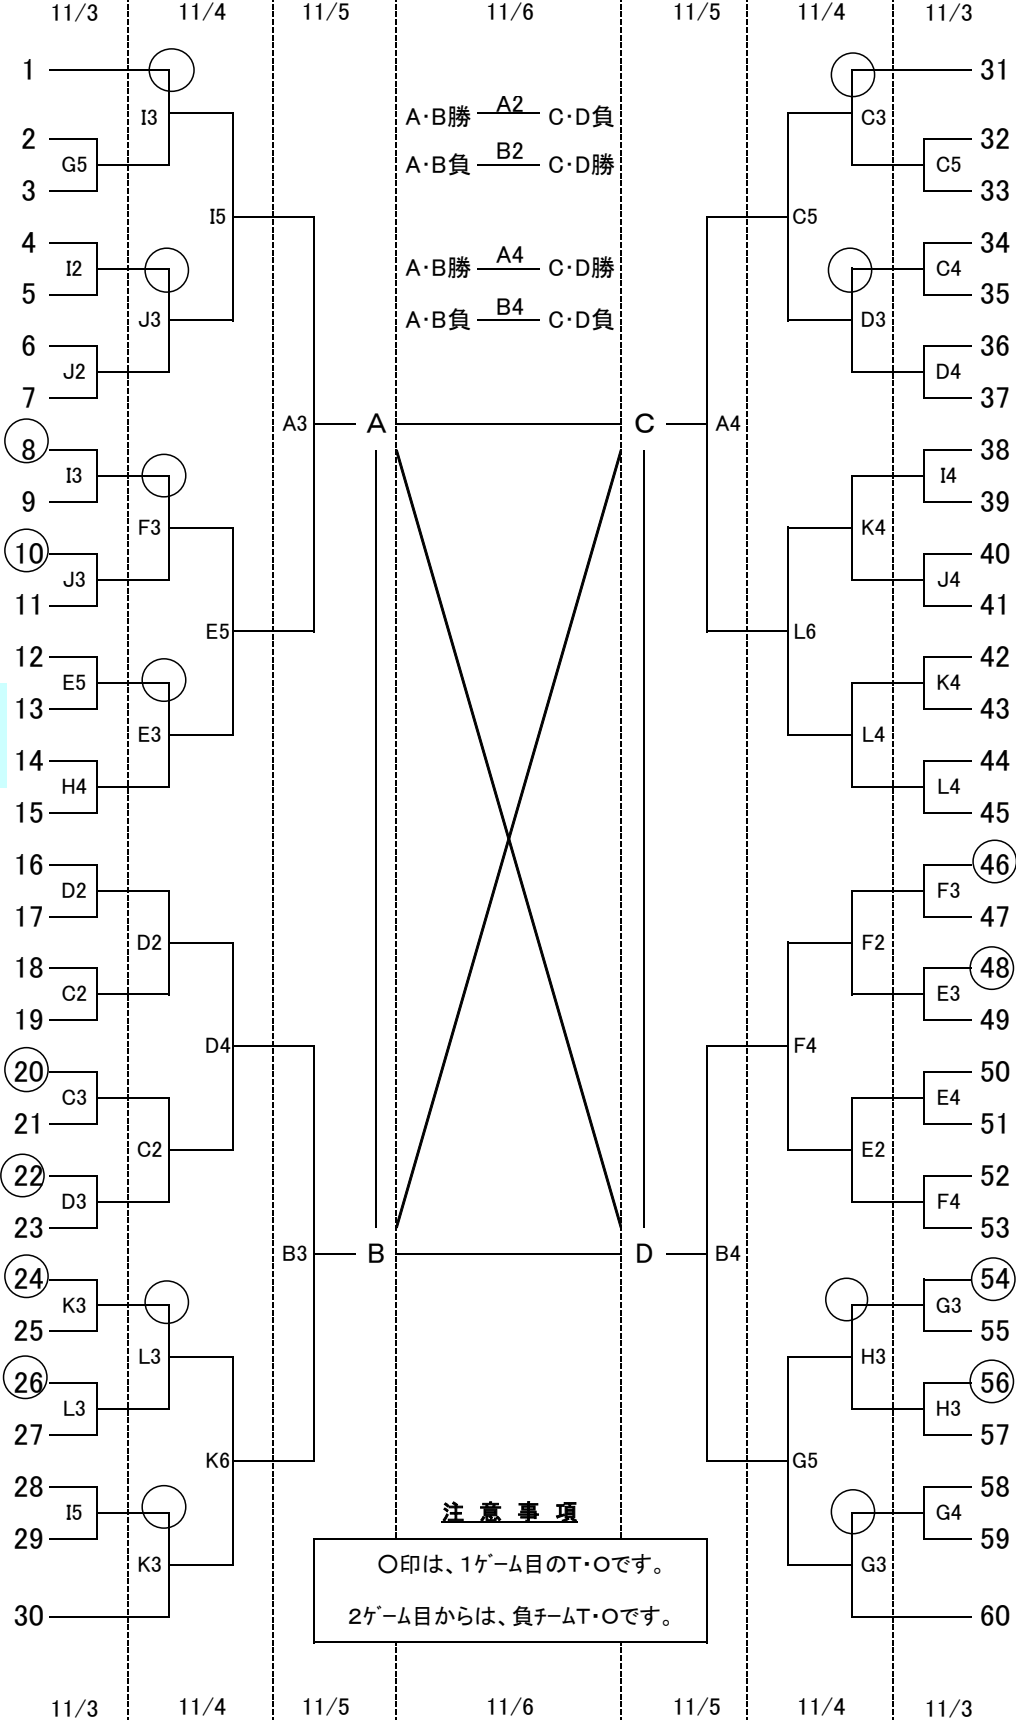

平成24年度沖縄県高等学校新人体育大会(バスケットボール競技)

1試合目	9:00	試合時間
2試合目	10:30	
3試合目	12:00	
4試合目	13:30	
5試合目	15:00	
6試合目	16:30	

男子の部

会場	A・B	… 西原町民体育館
	C・D	… 沖縄工業高校
	E・F	… 浦添高校
	G・H	… 西原高校
	I・J	… 中部商業高校
	K・L	… 普天間高校

小 緑
読 谷
開 邦
美 工
那 国
北 際
八 重
宮 農
豊 見
真 和
那 覇
沖 高
浦 添
西 原
名 護
糸 満
豊 見
那 商
沖 尚
具 商
南 工
那 霸
八 重
石 山
八 商
伊 良
那 工
久 米
嘉 手
北 中

興 南
宜 野 座
与 勝
沖 工
宜 野 湾
コ ザ
向 陽
北 谷
中 商
首 里
浦 商
南 風 原
宮 総 実
辺 土 名
普 天 間
知 念
具 志 川
陽 明
球 陽
昭 藥 附
本 部
首 里 東
北 農
浦 工
中 農
美 来 工
名 商 工
宮 美 工
前 里 原

平成24年度沖縄県高等学校新人体育大会(バスケットボール競技)

1試合目	9:00	試合時間
2試合目	10:30	
3試合目	12:00	
4試合目	13:30	
5試合目	15:00	
6試合目	16:30	

女子の部

会場	A・B	… 西原町民体育館
	C・D	… 沖縄工業高校
	E・F	… 浦添高校
	G・H	… 西原高校
	I・J	… 中部商業高校
	K・L	… 普天間高校