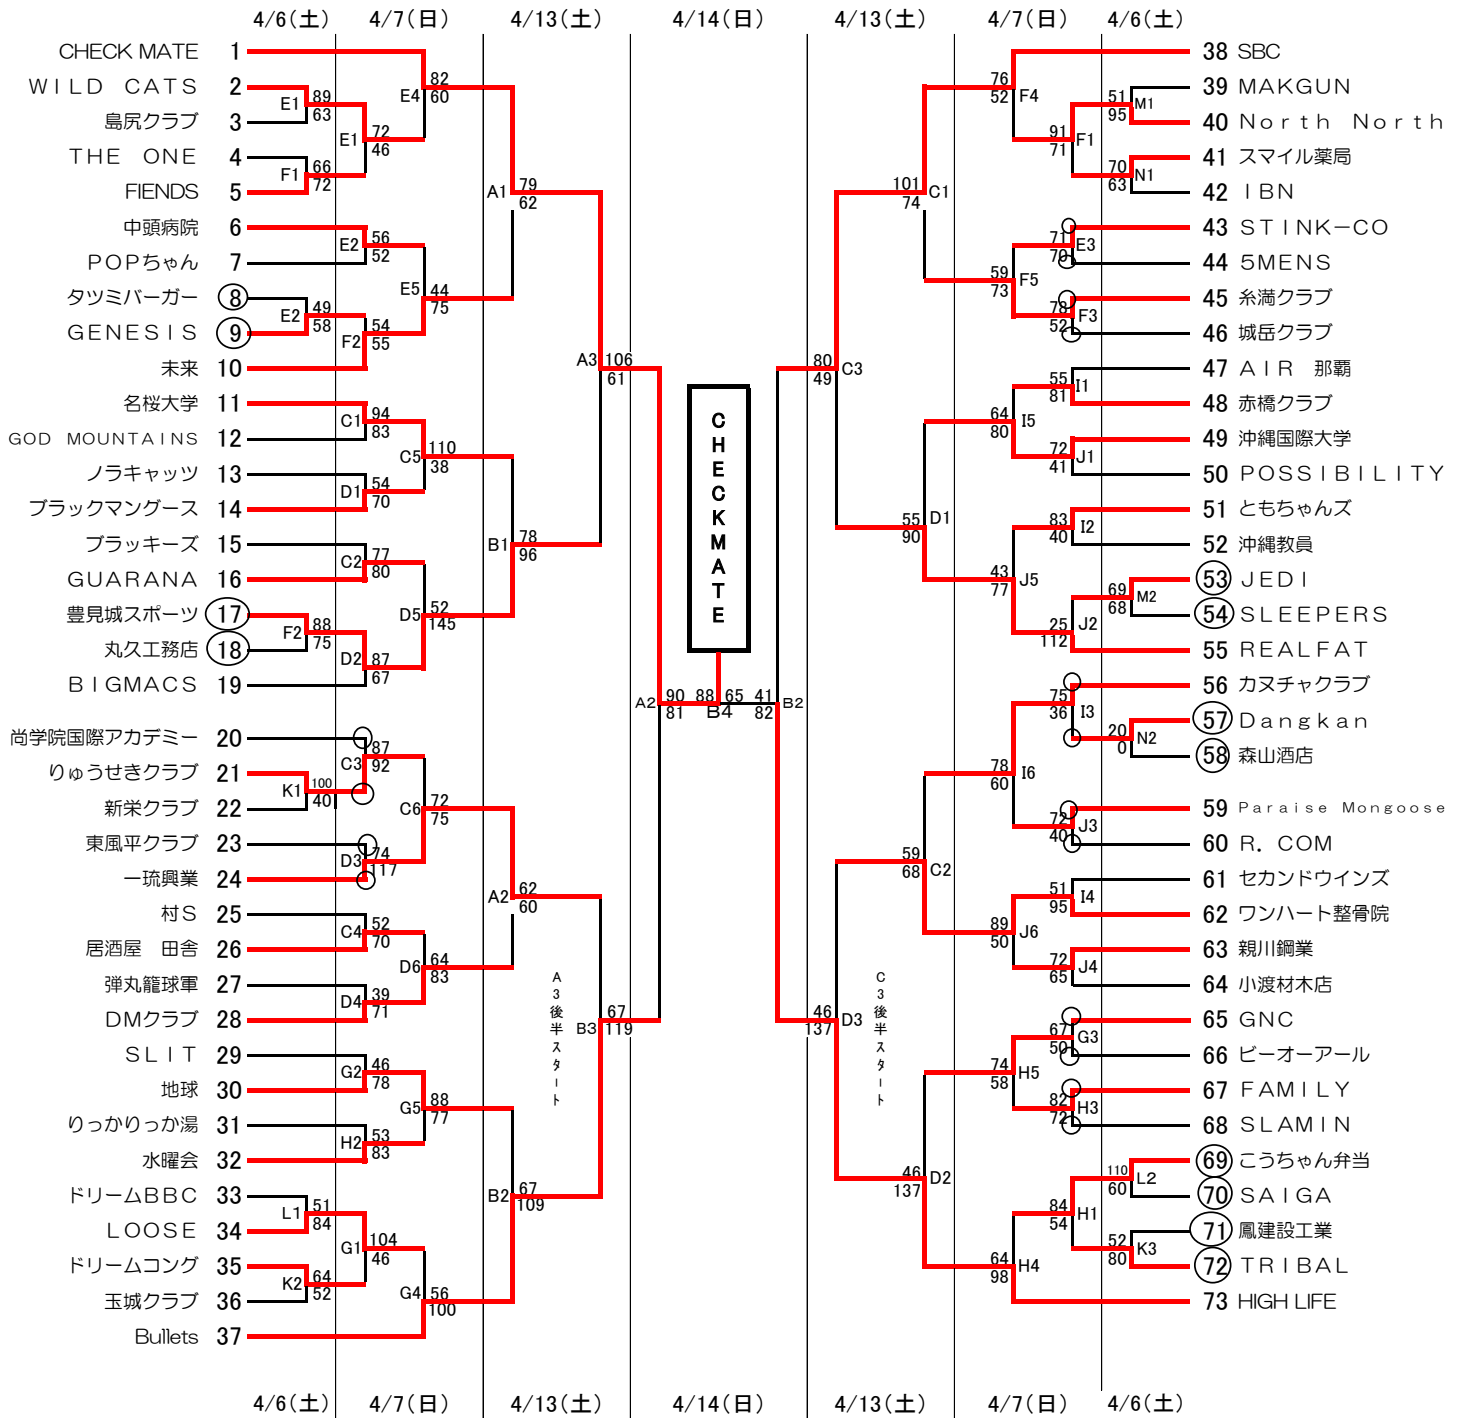

平成25年度 第122回一般バスケットボール選手権大会男子組み合わせ表

〇印は第1試合審判です。

A・B	中城村民体育館	4/6(土), 4/13(土)		4/7(日), 4/14(日)	
C・D	今帰仁村民体育館	第1試合	13:00~	第1試合	9:00~
E・F	南城市玉城体育館	第2試合	14:30~	第2試合	10:30~
G・H	南城市知念体育館	第3試合	15:30~	第3試合	12:00~
I・J	真和志高校			第4試合	13:30~
K・L	北谷高校			第5試合	15:00~
M・N	読谷高校			第6試合	16:30~