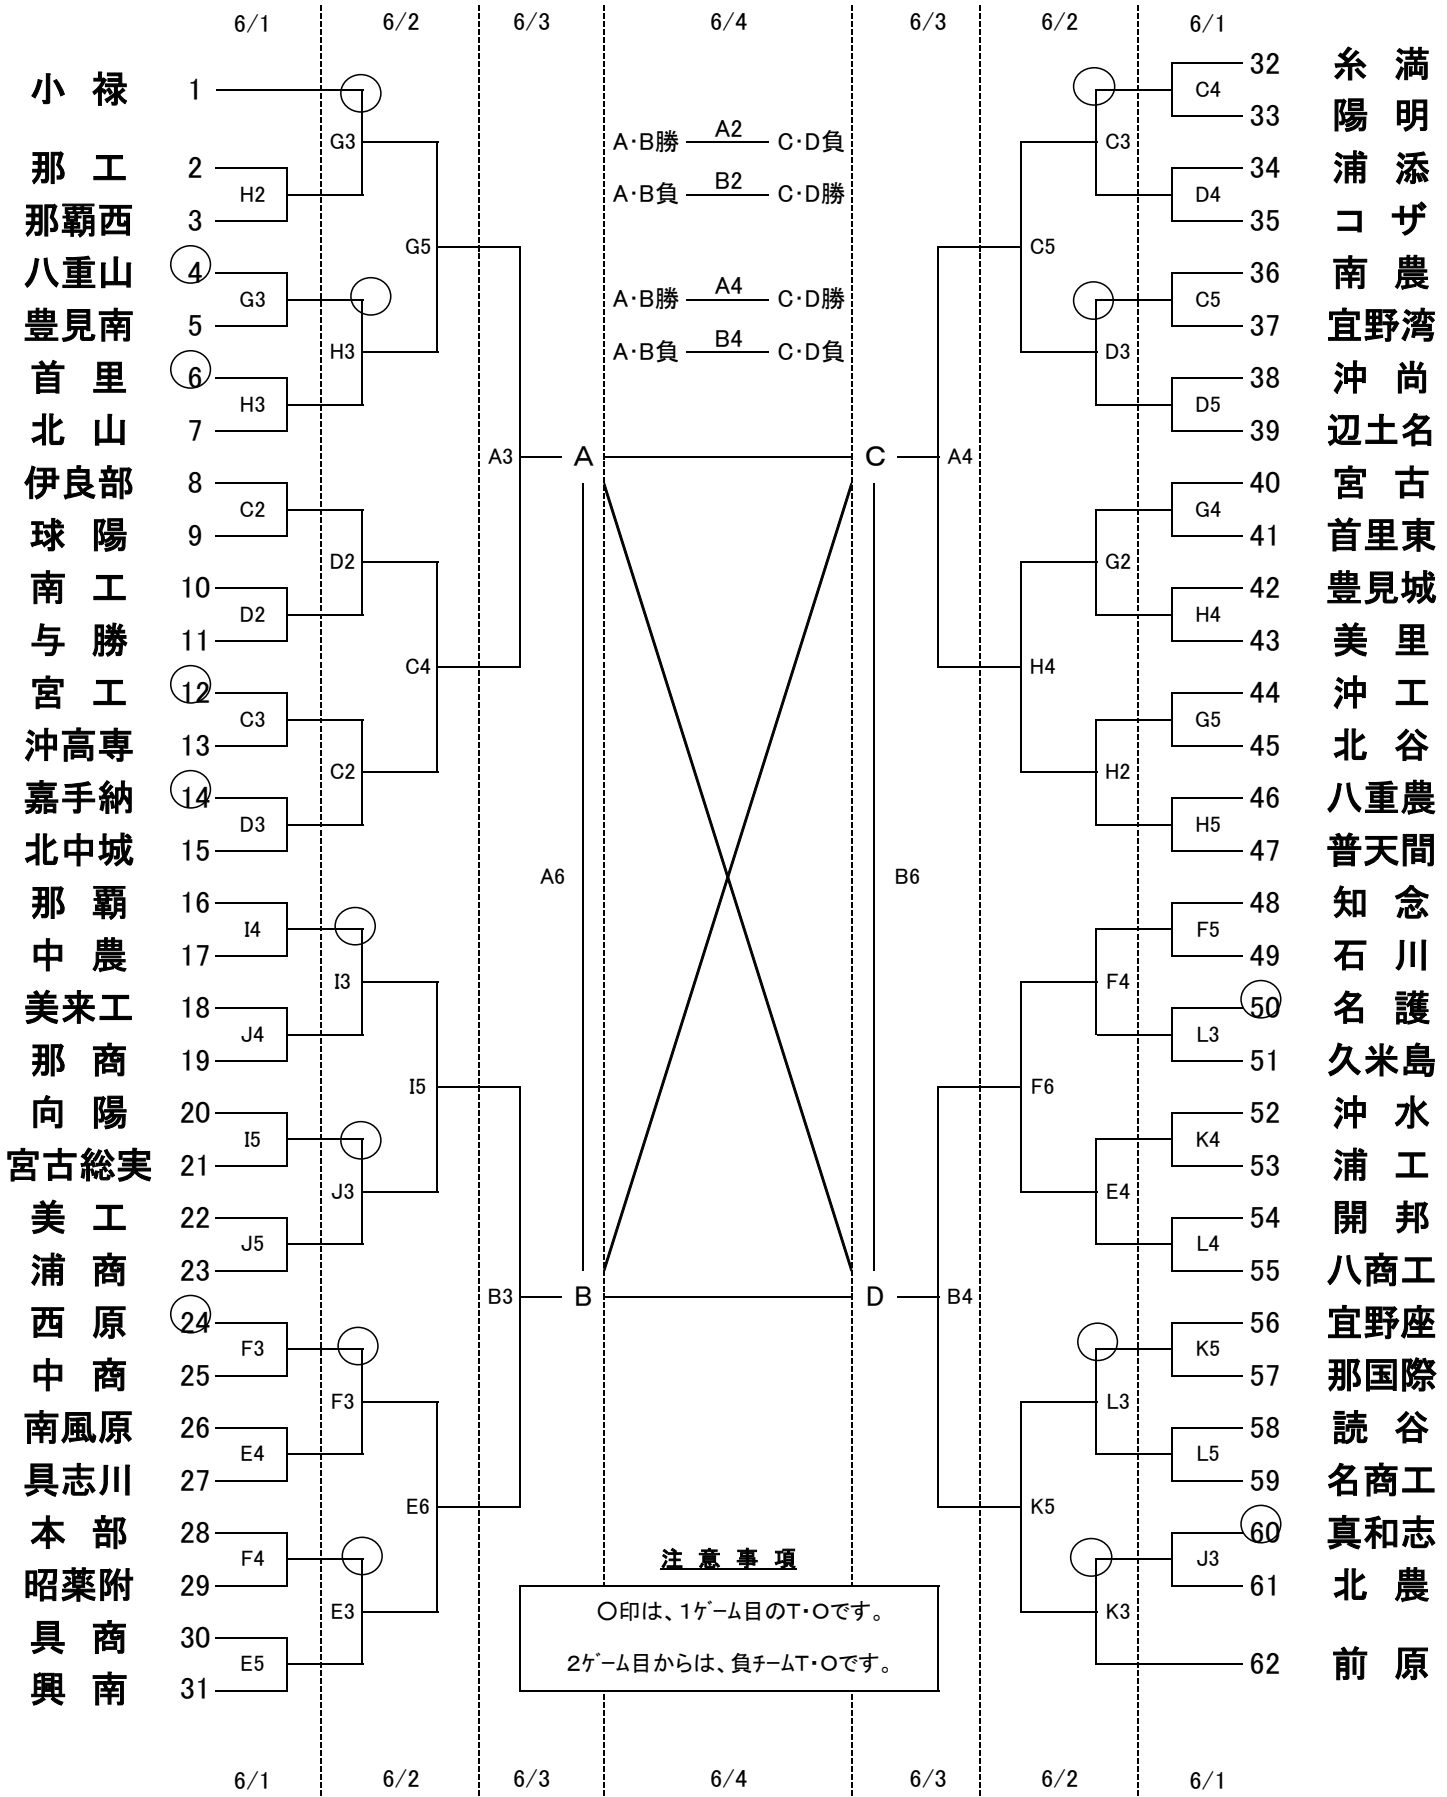

平成25年度沖縄県高等学校総合体育大会(バスケットボール競技)

1試合目	9:00	試合時間
2試合目	10:30	
3試合目	12:00	
4試合目	13:30	
5試合目	15:00	
6試合目	16:30	

男子の部

会場	A・B	… 県総合体育館
	C・D	… 浦添高校
	E・F	… 中部商業高校
	G・H	… 普天間高校
	I・J	… コザ高校
	K・L	… 前原高校

- 小 禄
- 那 工
- 那 覇 西
- 八 重 山
- 豊 見 南
- 首 里
- 北 山
- 伊 良 部
- 球 陽
- 南 工
- 与 勝
- 宮 工
- 沖 高 専
- 嘉 手 納
- 北 中 城
- 那 覇
- 中 農
- 美 来 工
- 那 商
- 向 陽
- 宮 古 総 実
- 美 工
- 浦 商
- 西 原
- 中 商
- 南 風 原
- 具 志 川
- 本 部
- 昭 薬 附
- 具 商
- 興 南

- 糸 満
- 陽 明
- 浦 添
- コ ザ
- 南 農
- 宜 野 湾
- 沖 尚
- 辺 土 名
- 宮 古
- 首 里 東
- 豊 見 城
- 美 里
- 沖 工
- 北 谷
- 八 重 農
- 普 天 間
- 知 念
- 石 川
- 名 護
- 久 米 島
- 沖 水
- 浦 工
- 開 邦
- 八 商 工
- 宜 野 座
- 那 国 際
- 読 谷
- 名 商 工
- 真 和 志
- 北 農
- 前 原