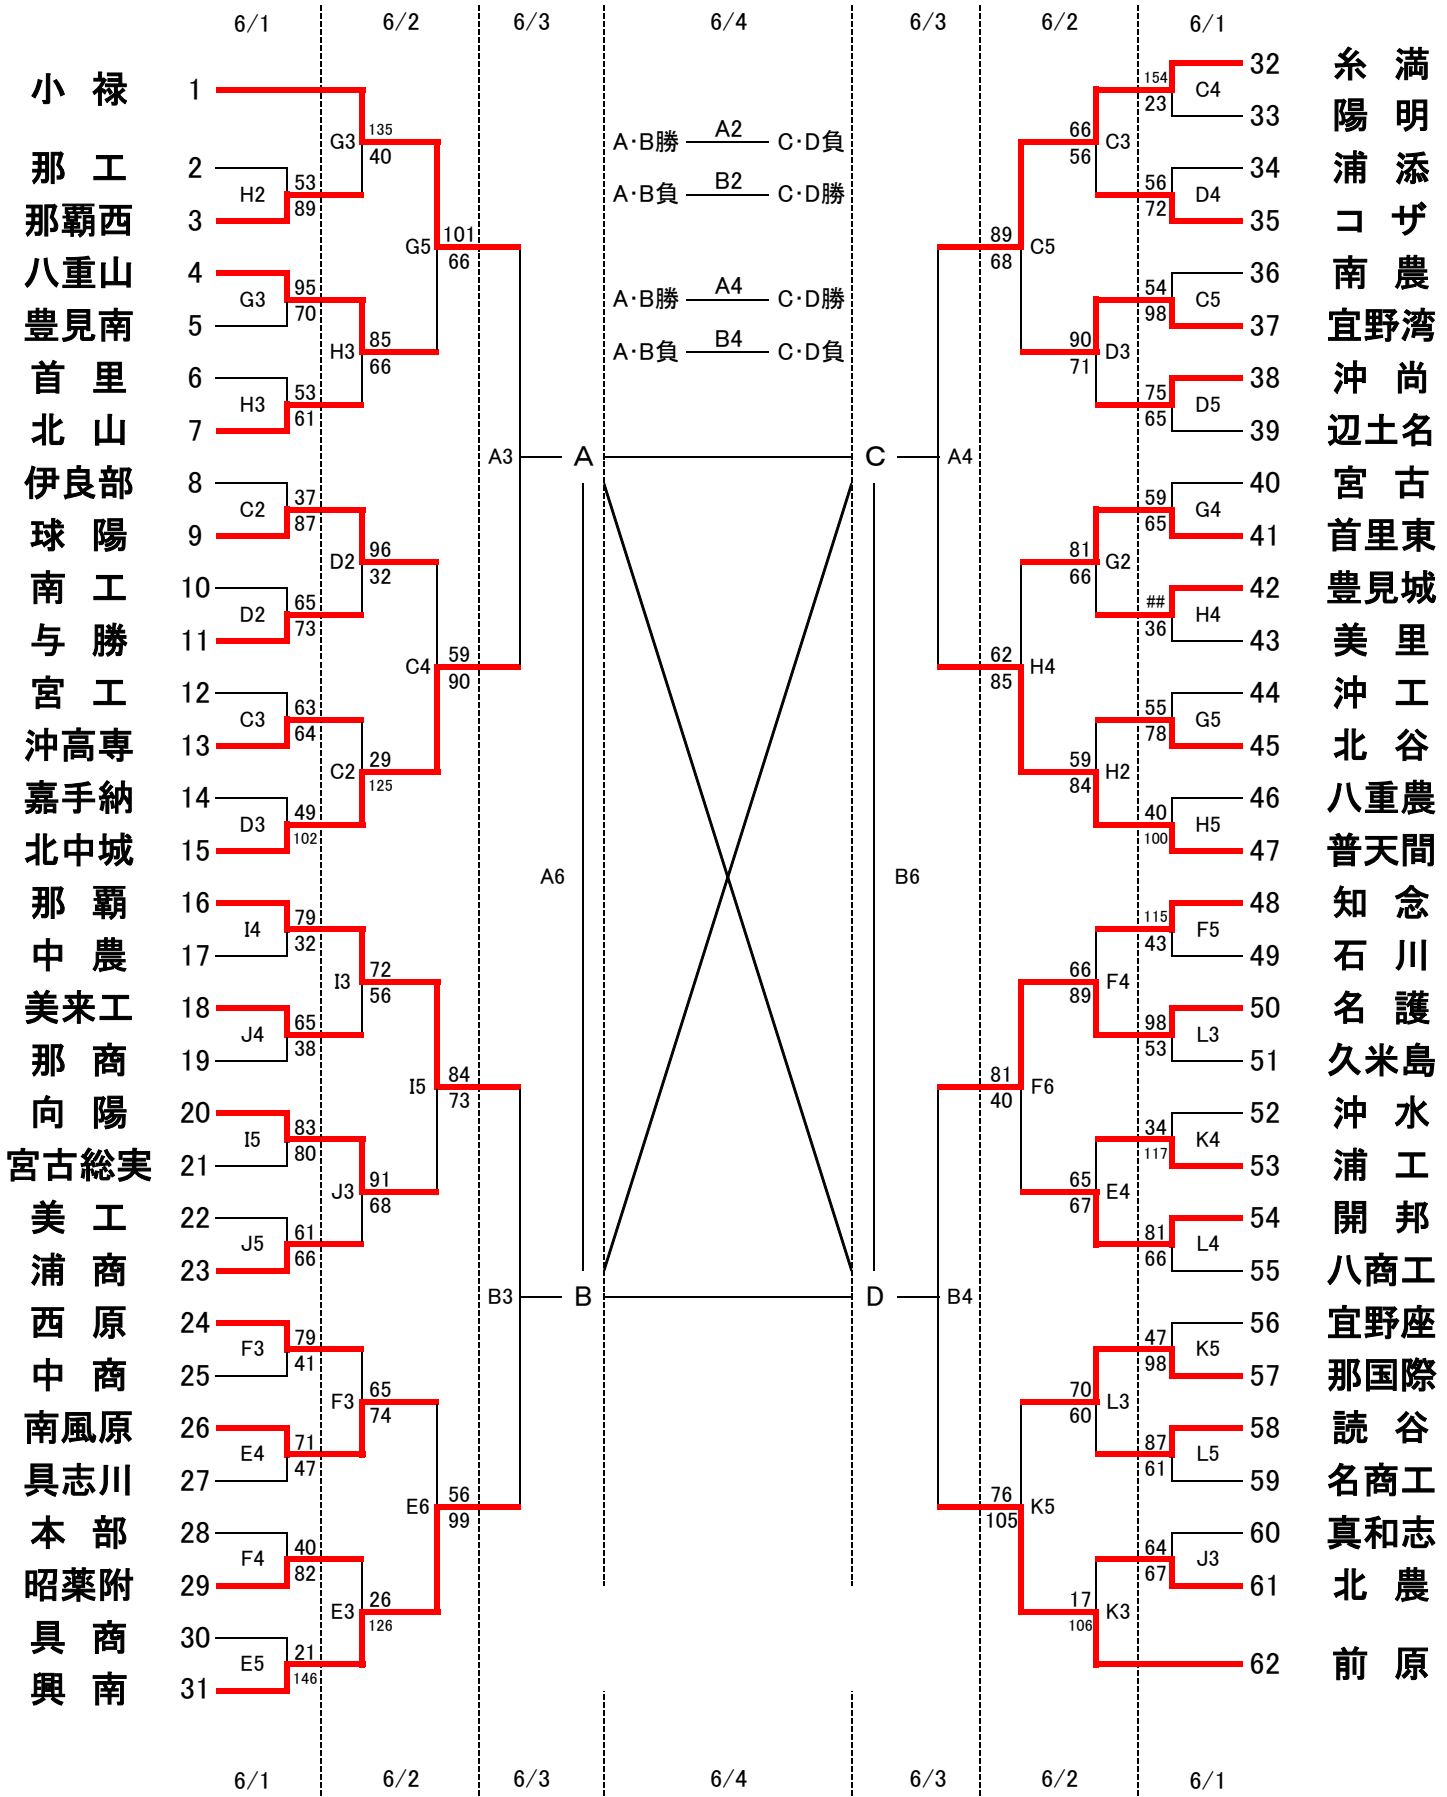

平成25年度沖縄県高等学校総合体育大会(バスケットボール競技)

1試合目	9:00	試合時間
2試合目	10:30	
3試合目	12:00	
4試合目	13:30	
5試合目	15:00	
6試合目	16:30	

男子の部

会場	A・B	… 県総合体育館
	C・D	… 浦添高校
	E・F	… 中部商業高校
	G・H	… 普天間高校
	I・J	… コザ高校
	K・L	… 前原高校

- 小 禄
- 那 工
- 那 覇 西
- 八 重 山
- 豊 見 南
- 首 里
- 北 山
- 伊 良 部
- 球 陽
- 南 工
- 与 勝
- 宮 工
- 冲 高 専
- 嘉 手 納
- 北 中 城
- 那 覇
- 中 農
- 美 来 工
- 那 商
- 向 陽
- 宮 古 総 実
- 美 工
- 浦 商
- 西 原
- 中 商
- 南 風 原
- 具 志 川
- 本 部
- 昭 薬 附
- 具 商
- 興 南

- 糸 満
- 糸 陽
- 浦 添
- コ ザ
- 南 農
- 宜 野 湾
- 冲 尚
- 辺 土 名
- 宮 古
- 首 里 東
- 豊 見 城
- 美 里
- 冲 工
- 北 谷
- 八 重 農
- 普 天 間
- 知 念
- 石 川
- 名 護
- 久 米 島
- 冲 水
- 浦 工
- 開 邦
- 八 商 工
- 宜 野 座
- 那 国 際
- 読 谷
- 名 商 工
- 真 和 志
- 北 農
- 前 原