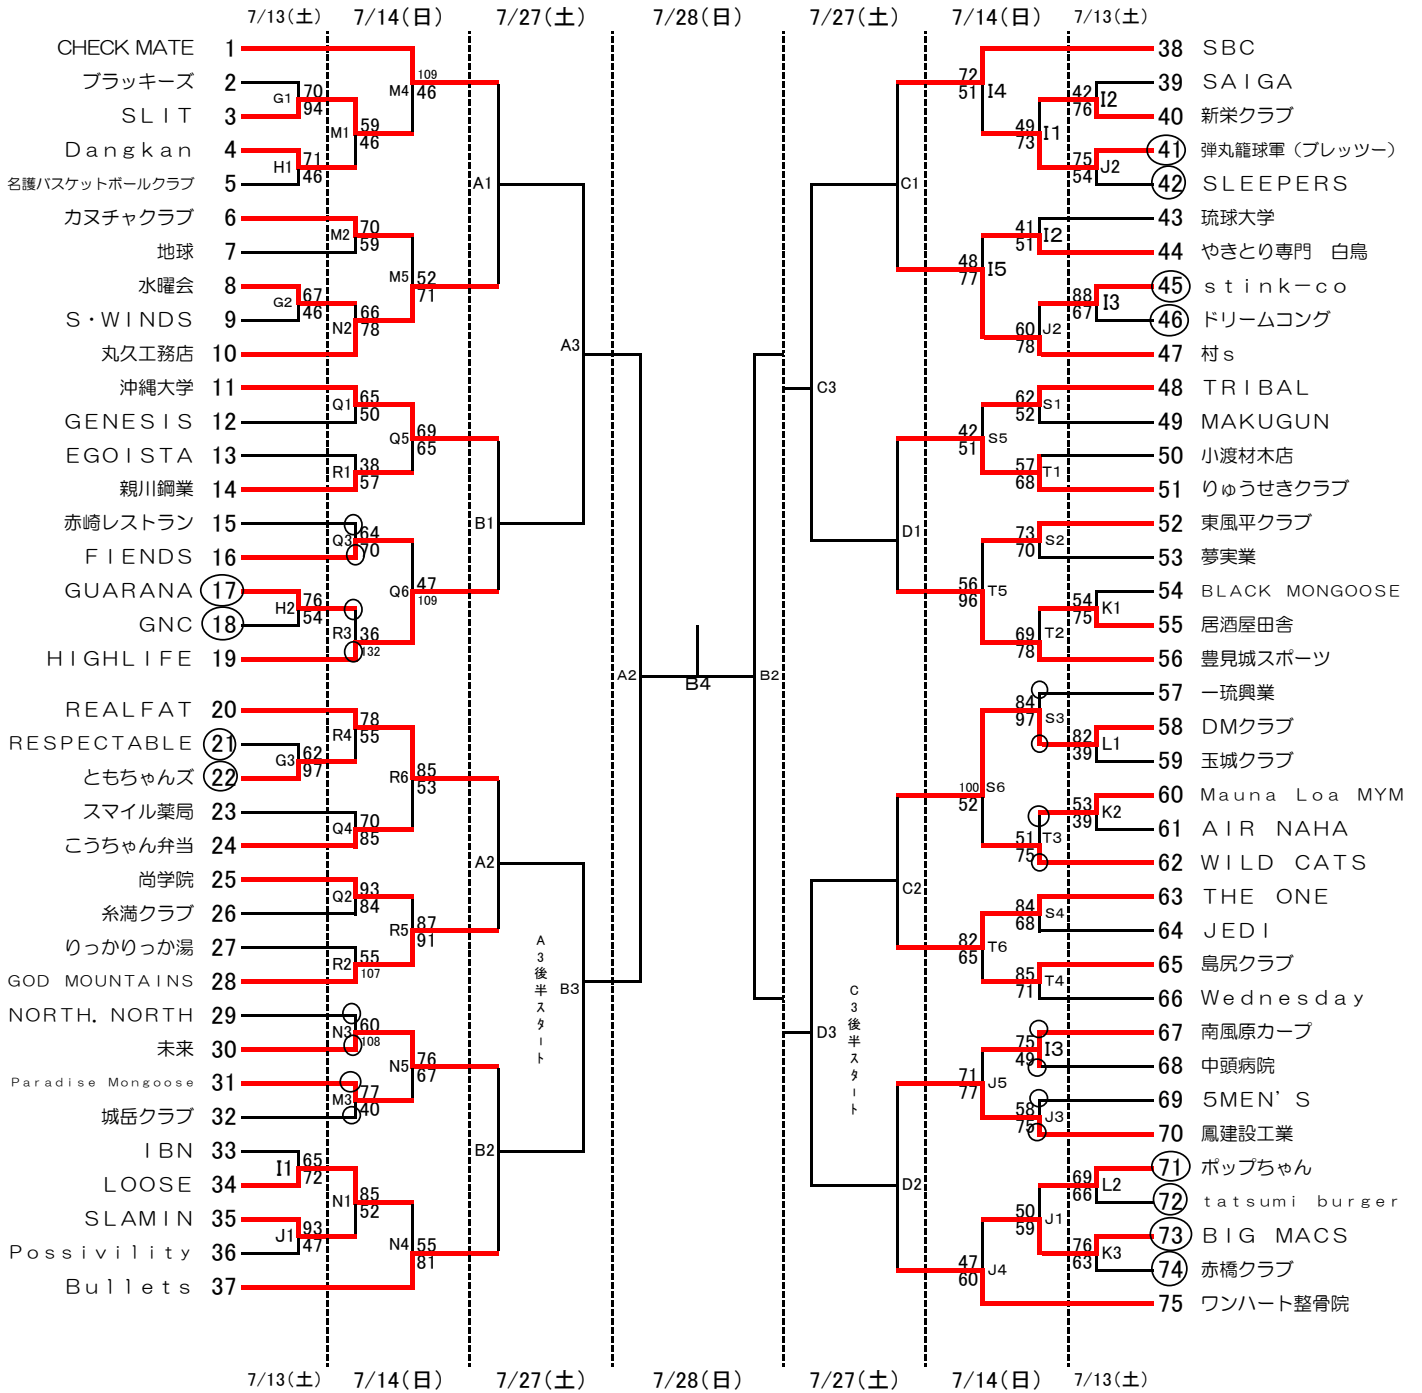

平成25年度 第123回一般バスケットボール選手権大会男子組み合わせ表

○印は第1試合審判です。

A・B 中城村民体育館		7/13(土), 7/27(土)		7/14(日), 7/21(日), 7/28(日)	
C・D 糸満市西崎体育館				※の部分は7/21(日)	
E・F 南城市玉城体育館		第1試合	13:00~	第1試合	9:00~
G・H 那覇工業高校		第2試合	14:30~	第2試合	10:30~
I・J 浦添商業高校		第3試合	15:30~	第3試合	12:00~
K・L 小禄高校				第4試合	13:30~
M・N うるま市石川体育館				第5試合	15:00~
Q・R 南部農林高校				第6試合	16:30~
S・T 普天間高校					
U・V 中部商業高校					