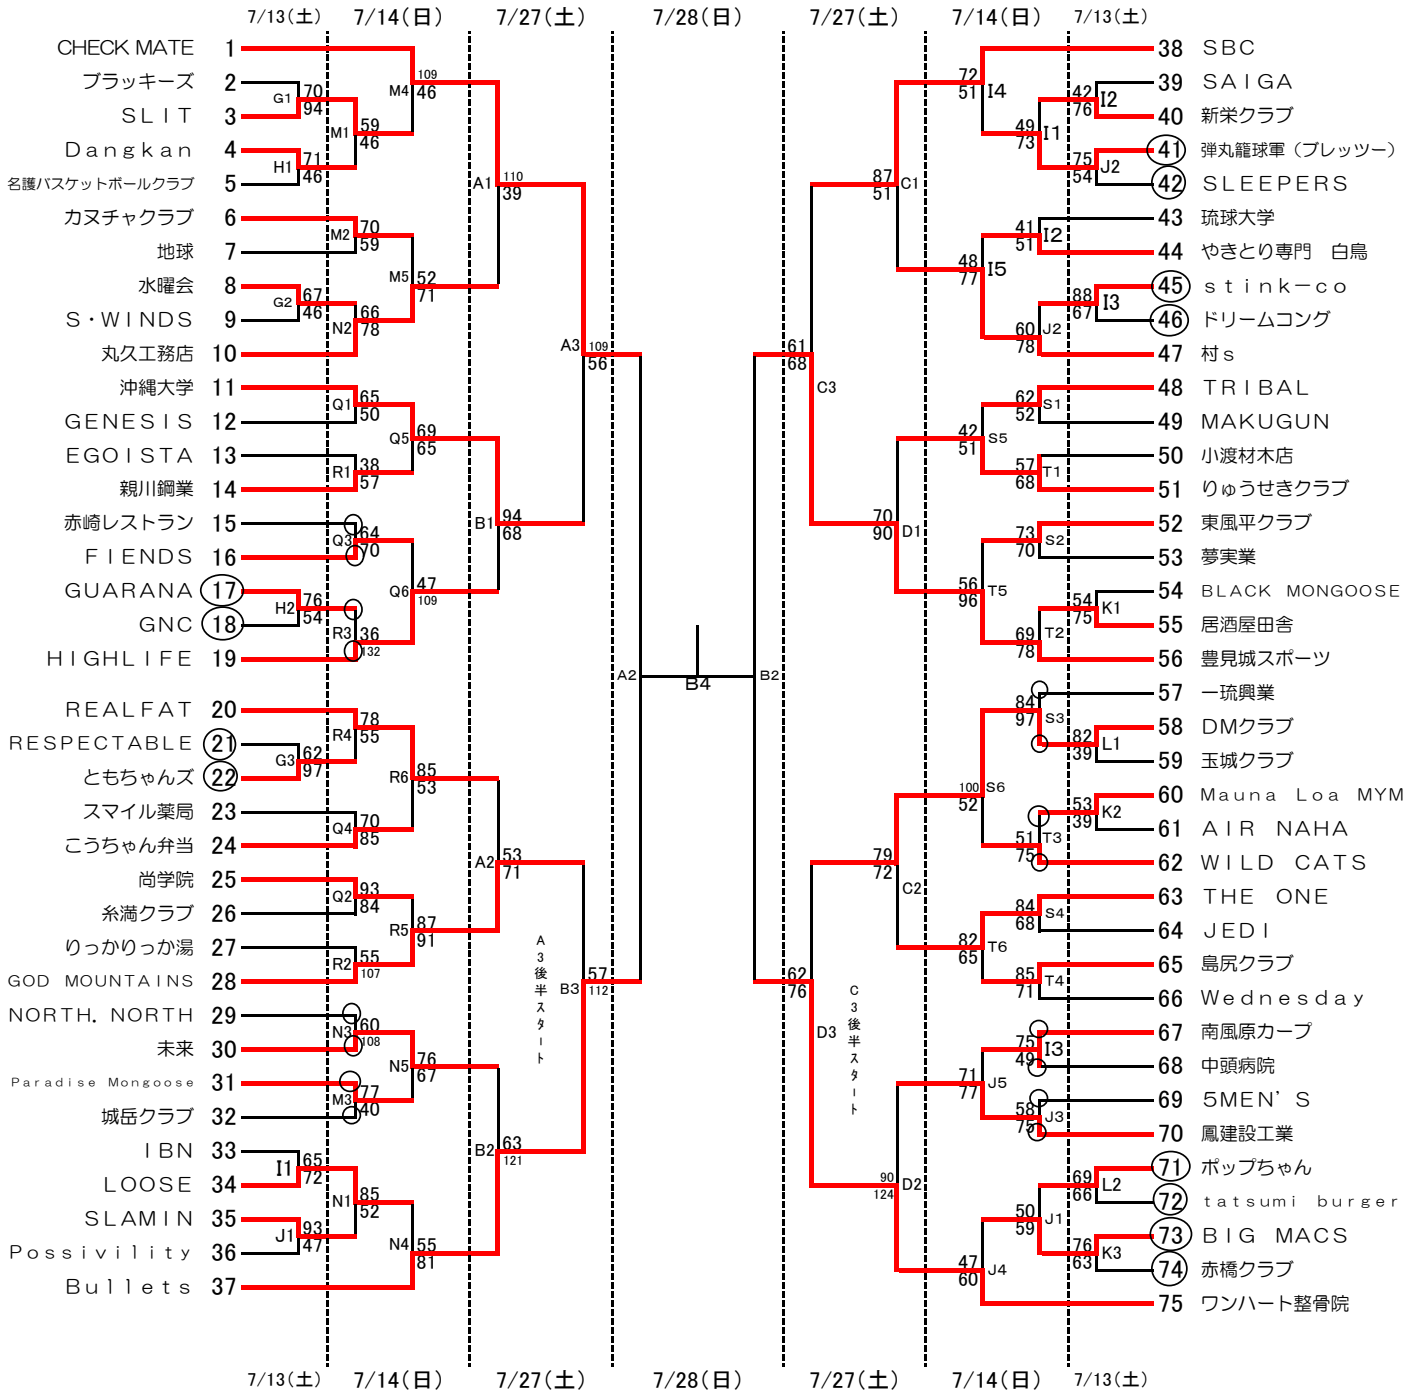

平成25年度 第123回一般バスケットボール選手権大会男子組み合わせ表

○印は第1試合審判です。

A・B 中城村民体育館		7/13(土), 7/27(土)		7/14(日), 7/21(日), 7/28(日)	
C・D 糸満市西崎体育館				※の部分は7/21(日)	
E・F 南城市玉城体育館		第1試合	13:00~	第1試合	9:00~
G・H 那覇工業高校		第2試合	14:30~	第2試合	10:30~
I・J 浦添商業高校		第3試合	15:30~	第3試合	12:00~
K・L 小禄高校				第4試合	13:30~
M・N うるま市石川体育館				第5試合	15:00~
Q・R 南部農林高校				第6試合	16:30~
S・T 普天間高校					
U・V 中部商業高校					