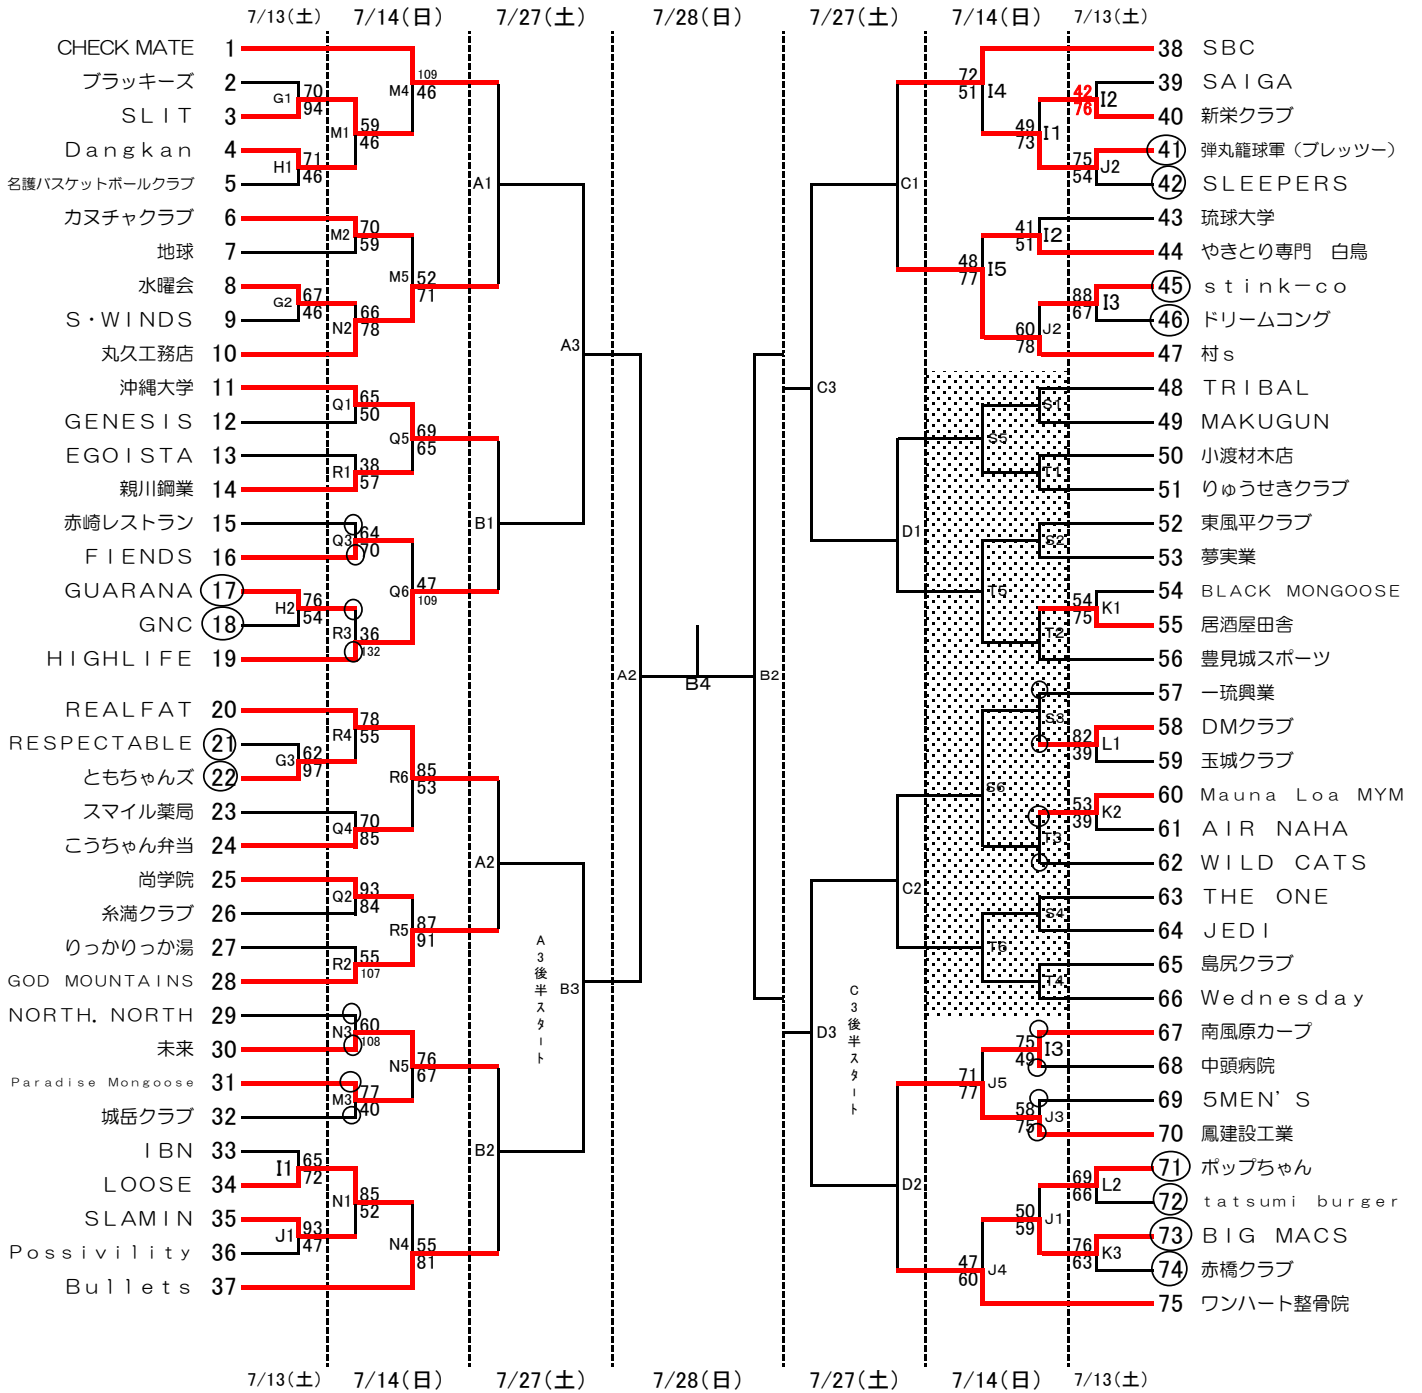

平成25年度 第123回一般バスケットボール選手権大会男子組み合わせ表

○印は第1試合審判です。

A・B 中城村民体育館		7/13(土), 7/27(土)		7/14(日), 7/21(日), 7/28(日)	
C・D 糸満市西崎体育館				[点線部分]は7/21(日)	
E・F 南城市玉城体育館		第1試合	13:00~	第1試合	9:00~
G・H 那覇工業高校		第2試合	14:30~	第2試合	10:30~
I・J 浦添商業高校		第3試合	15:30~	第3試合	12:00~
K・L 小禄高校				第4試合	13:30~
M・N うるま市石川体育館				第5試合	15:00~
Q・R 南部農林高校				第6試合	16:30~
S・T 普天間高校					
U・V 中部商業高校					