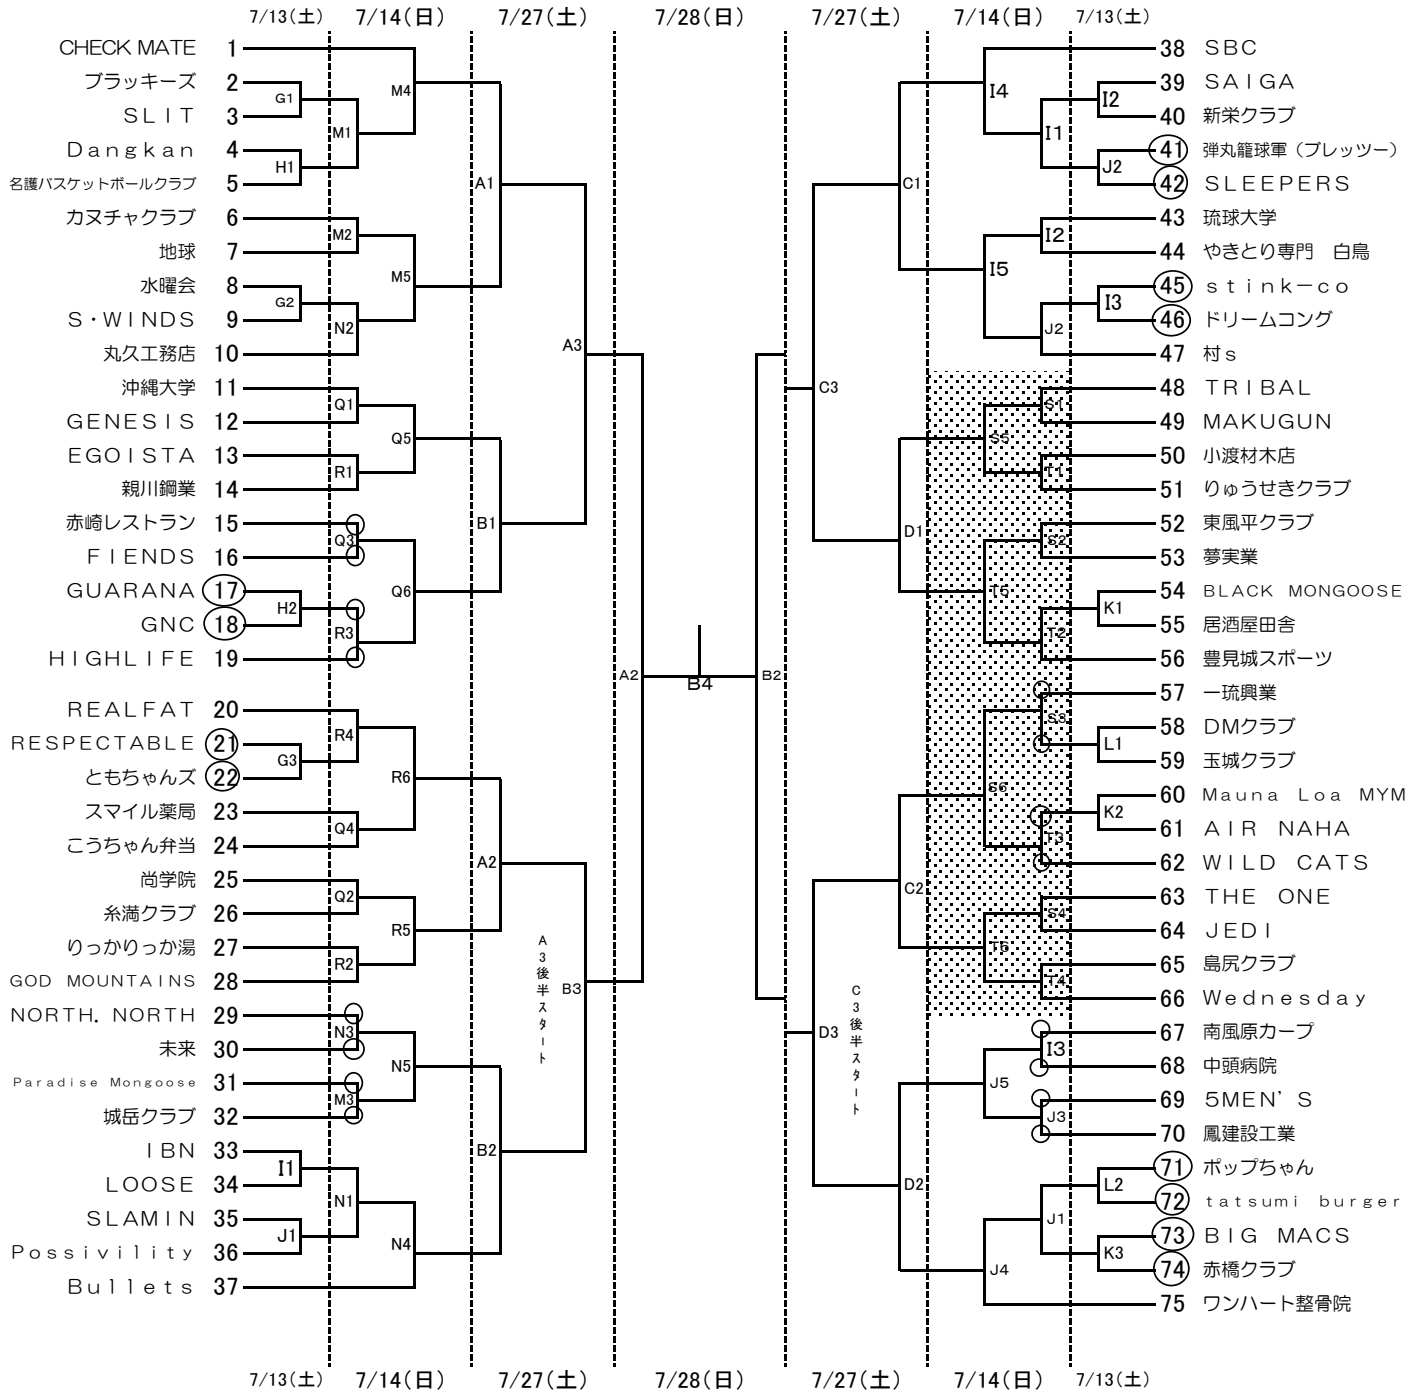

平成25年度 第123回一般バスケットボール選手権大会男子組み合わせ表

○印は第1試合審判です。

A・B	中城村民体育館	7/13(土), 7/27(土)		7/14(日), 7/21(日), 7/28(日)	
C・D	糸満市西崎体育館			●の部分は7/21(日)	
E・F	南城市玉城体育館	第1試合	13:00~	第1試合	9:00~
G・H	那覇工業高校	第2試合	14:30~	第2試合	10:30~
I・J	浦添商業高校	第3試合	15:30~	第3試合	12:00~
K・L	小禄高校			第4試合	13:30~
M・N	うるま市石川体育館			第5試合	15:00~
Q・R	南部農林高校			第6試合	16:30~
S・T	普天間高校				
U・V	中部商業高校				