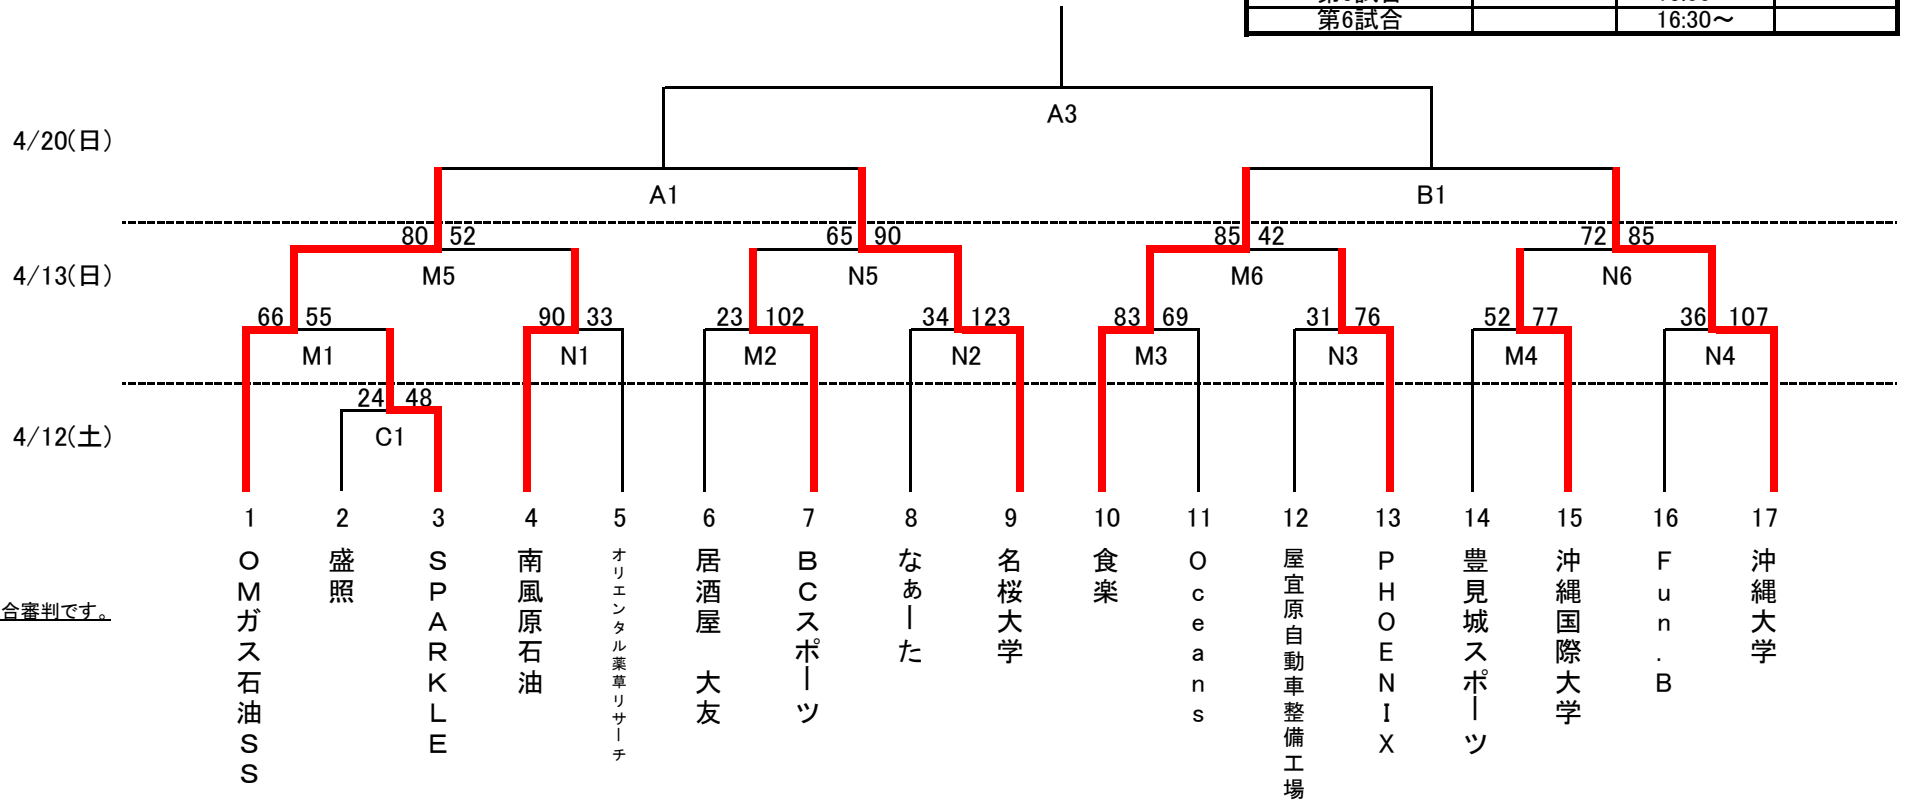

平成26年度 第124回一般バスケットボール選手権大会女子組み合わせ表

A・B	宜野湾市民体育館		
C・D	西崎総合体育館		
M・N	那覇工業高校体育館		
	4/12(土)	4/13(日)	4/20(日)
第1試合	13:00~	9:00~	10:00~
第2試合	14:30~	10:30~	11:30~
第3試合	16:00~	12:00~	13:00~
第4試合		13:30~	
第5試合		15:00~	
第6試合		16:30~	

○印は第1試合審判です。