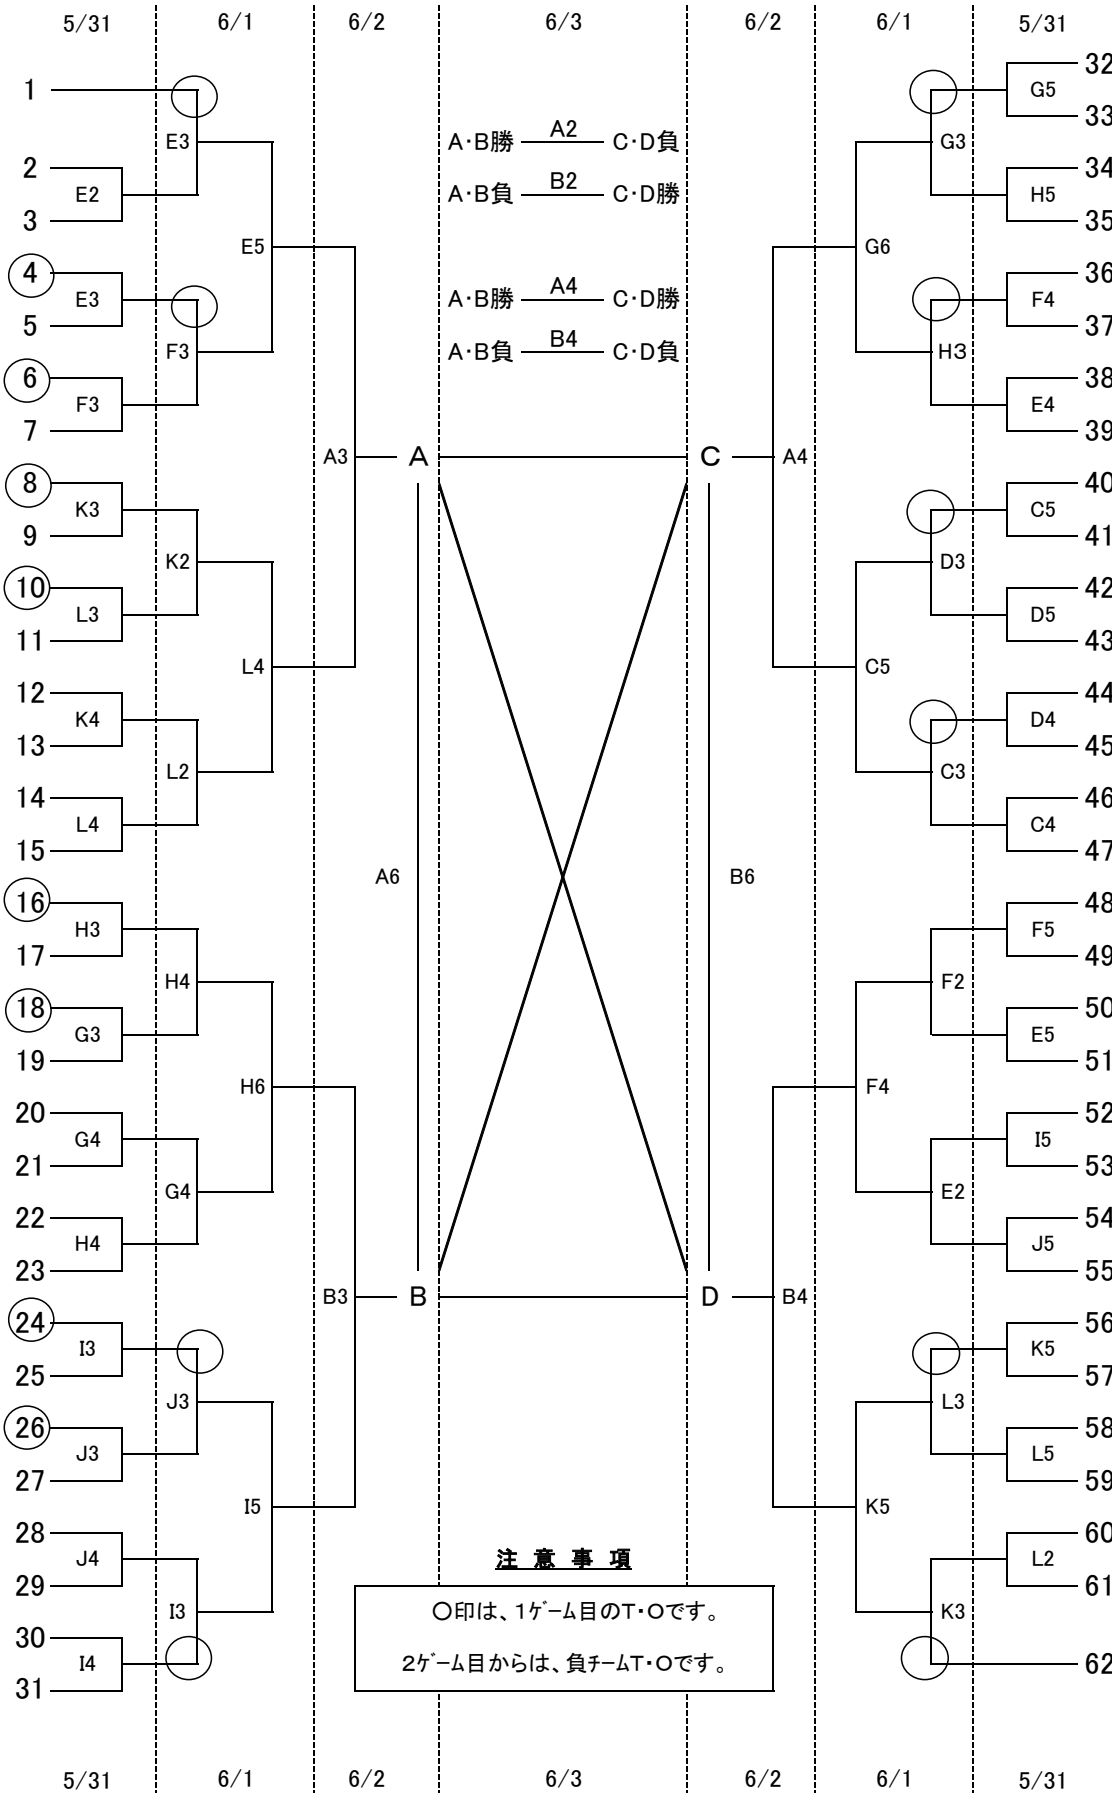

平成26年度沖縄県高等学校総合体育大会(バスケットボール競技)

1試合目	9:00	試合時間
2試合目	10:30	
3試合目	12:00	
4試合目	13:30	
5試合目	15:00	
6試合目	16:30	

男子の部

会場	A・B	… 県総合体育館
	C・D	… 浦添高校
	E・F	… 中部商業高校
	G・H	… 普天間高校
	I・J	… コザ高校
	K・L	… 前原高校

興南
嘉手納
那工
伊良部
豊見南
浦工
沖尚
具商
北山
美来工
与勝
球陽
宜野湾
北農
向陽
北中城
本部
開邦
宮工
陽明
美里
八重農
首里
知念
読谷
沖高専
那商
コザ
豊見城
沖工
小祿

普天間
昭薬付
真和志
具志川
八重山
久米島
中農
中商
北谷
宮総実
西原
糸満
八商工
浦添
沖水
首里東
那覇西
那覇国
名護
美工
宮古
那覇
名商工
石川
浦商
宜野座
南工
辺土名
南風原
南商
前原