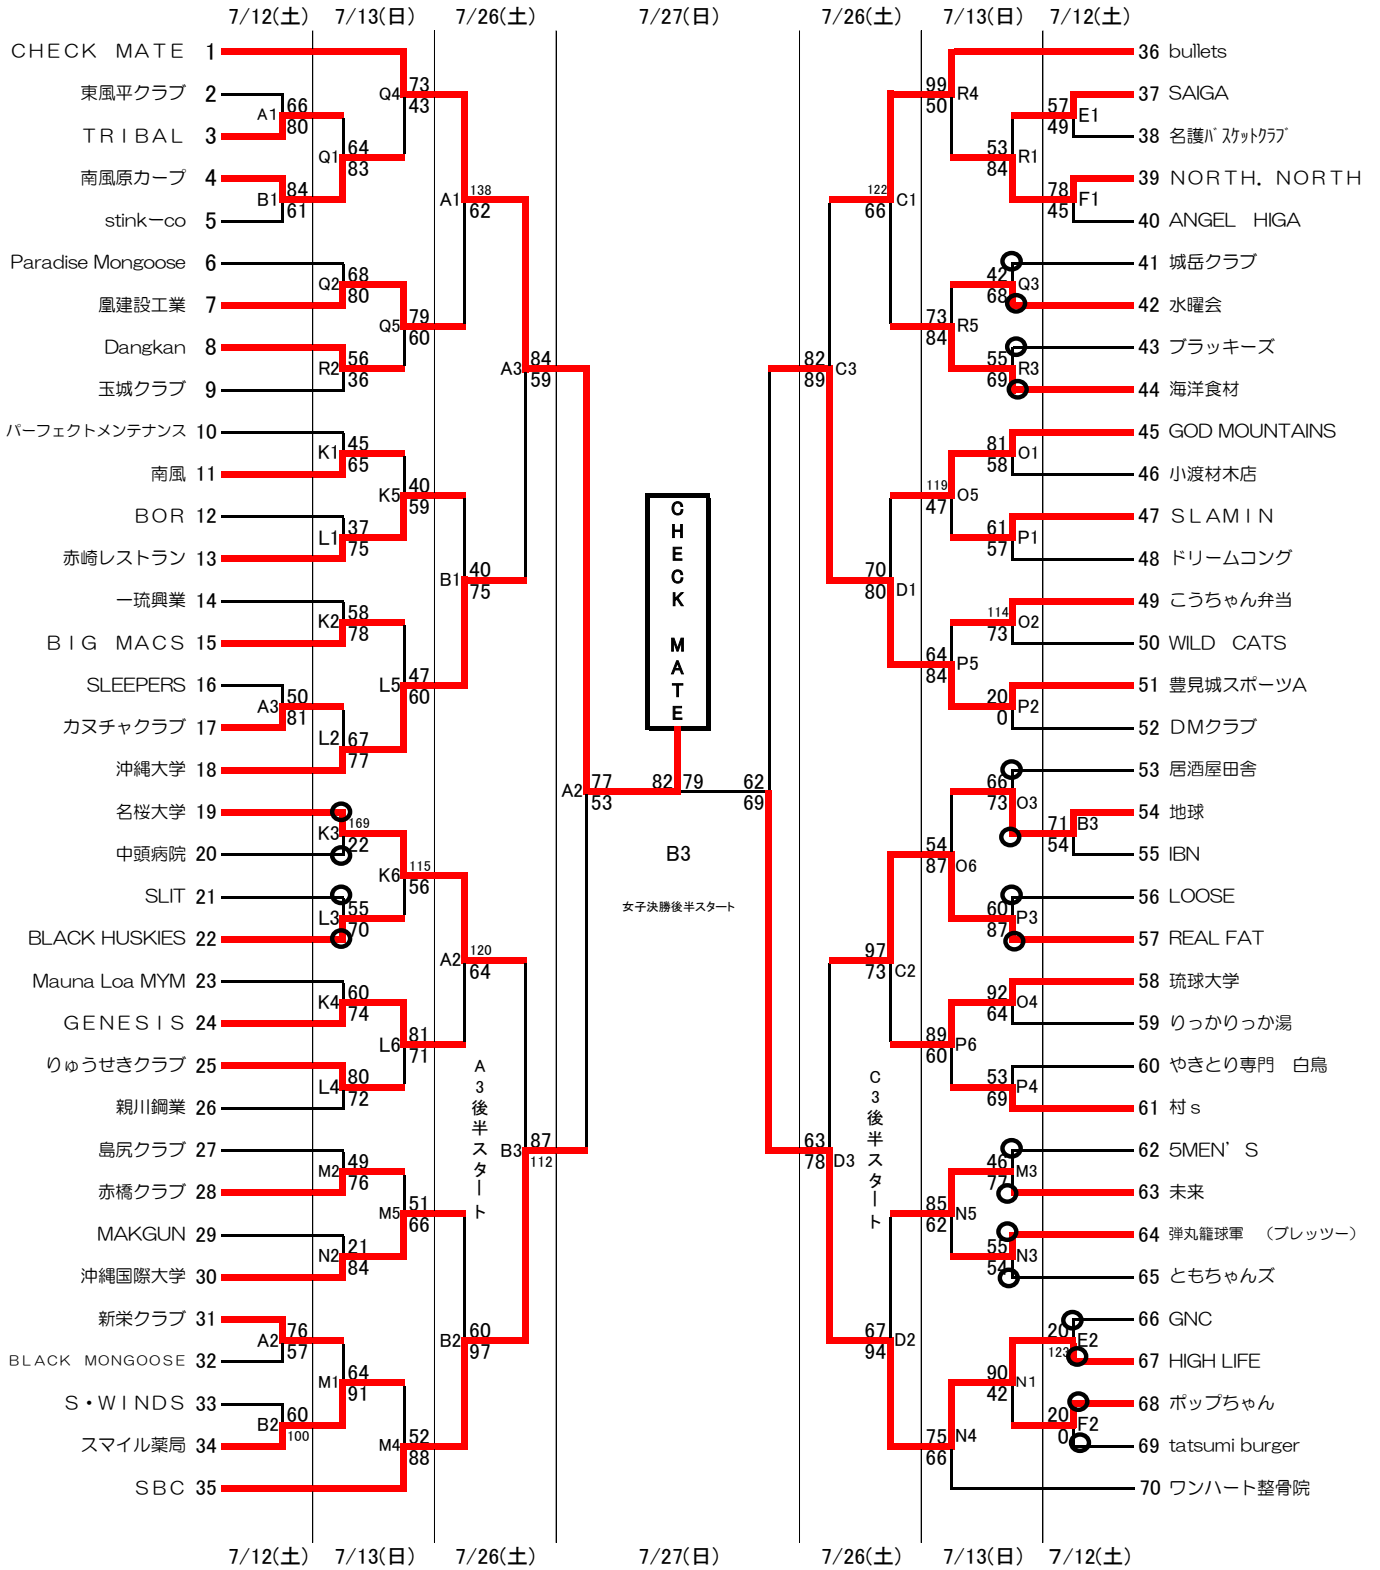

平成26年度 第125回一般バスケットボール選手権大会男子組み合わせ表

○印は第1試合審判です。

| | | 7/12(土), 7/26(土) | | 7/13(日) | 7/27(日) |
|-----|------------|------------------|--------|---------|---------|
| A・B | 中城村民体育館 | | | | |
| C・D | 今帰仁村民体育館 | | | | |
| E・F | 南城市玉城総合体育館 | 第1試合 | 13:00~ | 9:00~ | 10:00~ |
| G・H | 糸満西崎体育館 | 第2試合 | 14:30~ | 10:30~ | 11:30~ |
| I・J | 中部商業高校 | 第3試合 | 16:00~ | 12:00~ | 13:00~ |
| K・L | 普天間高校 | 第4試合 | | 12:30~ | |
| M・N | 読谷高校 | 第5試合 | | 15:00~ | |
| O・P | 浦添工業高校 | 第6試合 | | 16:30~ | |
| Q・R | コザ高校 | | | | |