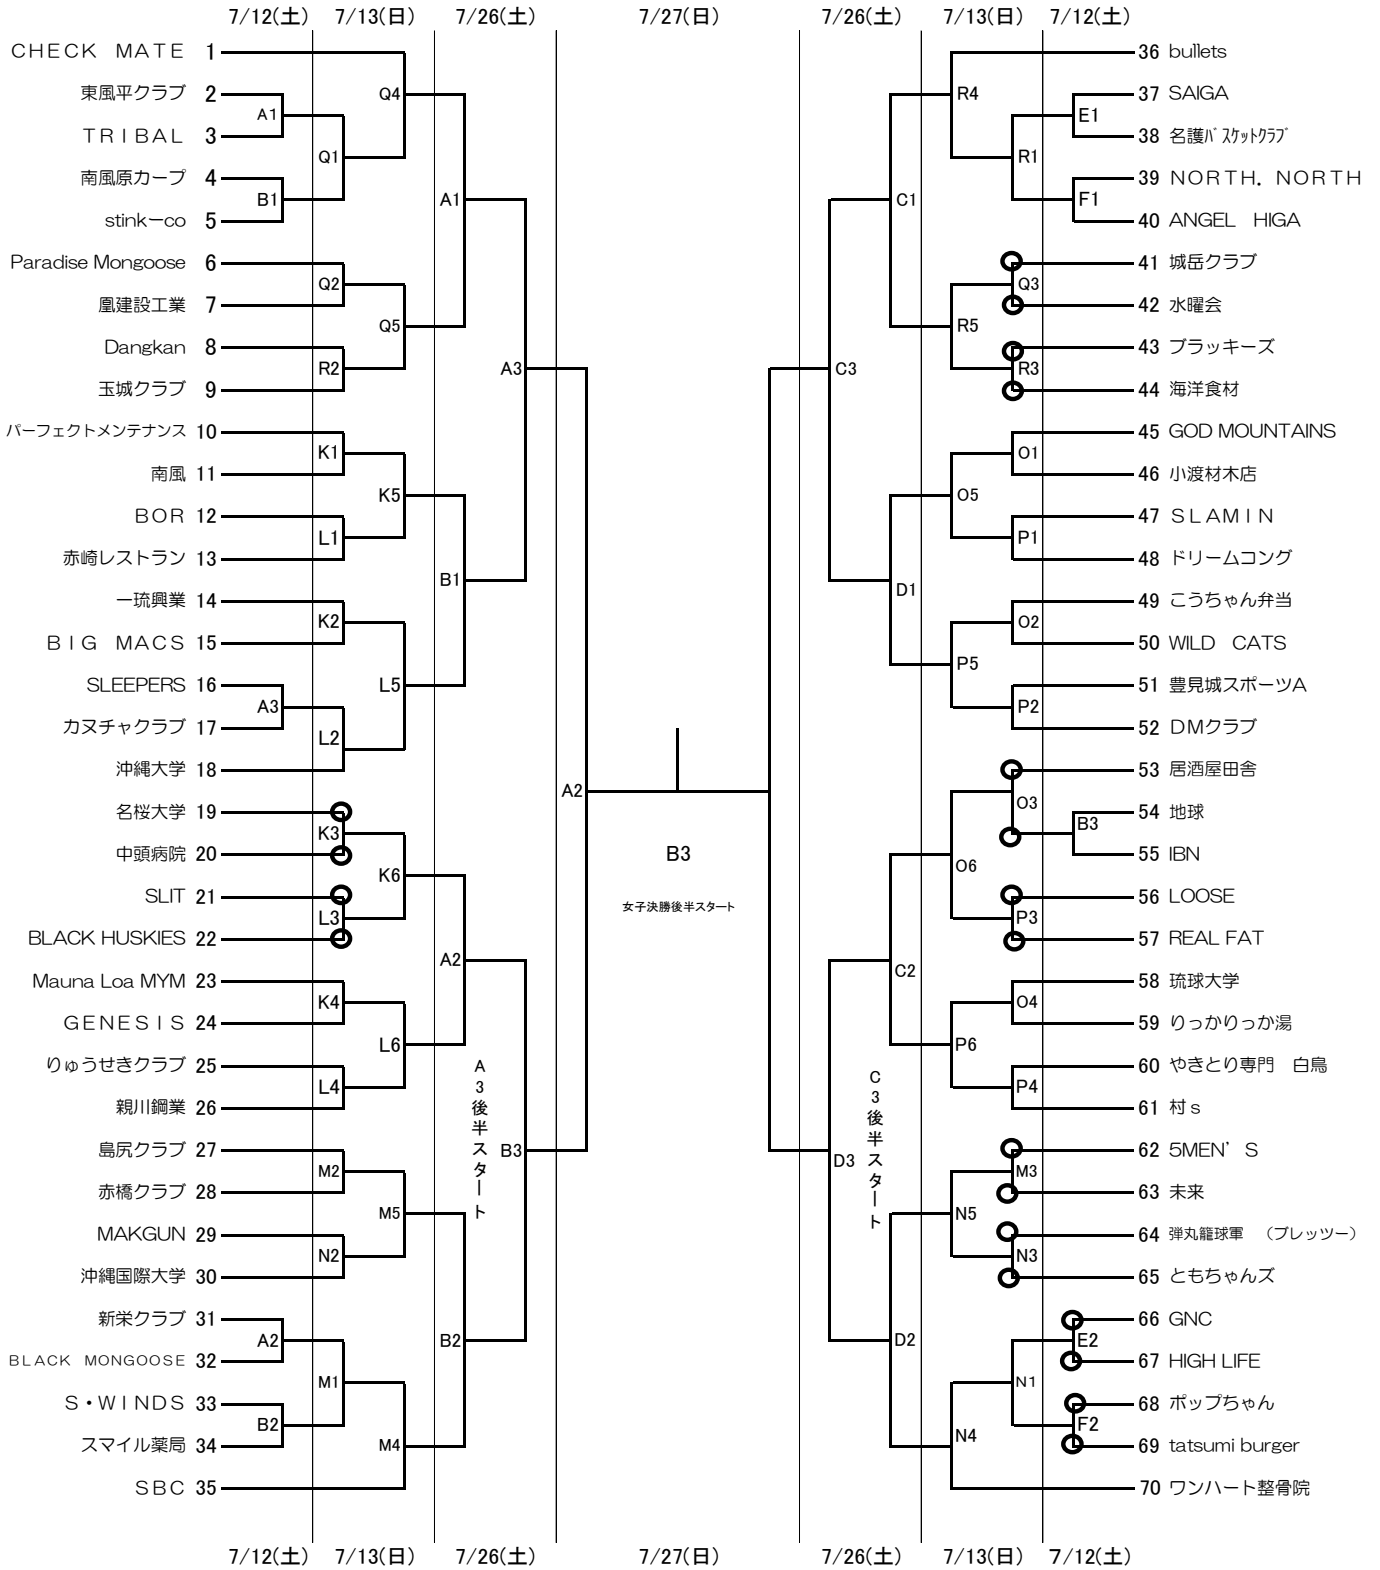

平成26年度 第125回一般バスケットボール選手権大会男子組み合わせ表

○印は第1試合審判です。

		7/12(土), 7/26(土)		7/13(日)	7/27(日)
A・B	中城村民体育館				
C・D	今帰仁村民体育館				
E・F	南城市玉城総合体育館	第1試合	13:00~	9:00~	10:00~
G・H	糸満西崎体育館	第2試合	14:30~	10:30~	11:30~
I・J	中部商業高校	第3試合	16:00~	12:00~	13:00~
K・L	普天間高校	第4試合		13:30~	
M・N	読谷高校	第5試合		15:00~	
O・P	浦添工業高校	第6試合		16:30~	
Q・R	コザ高校				