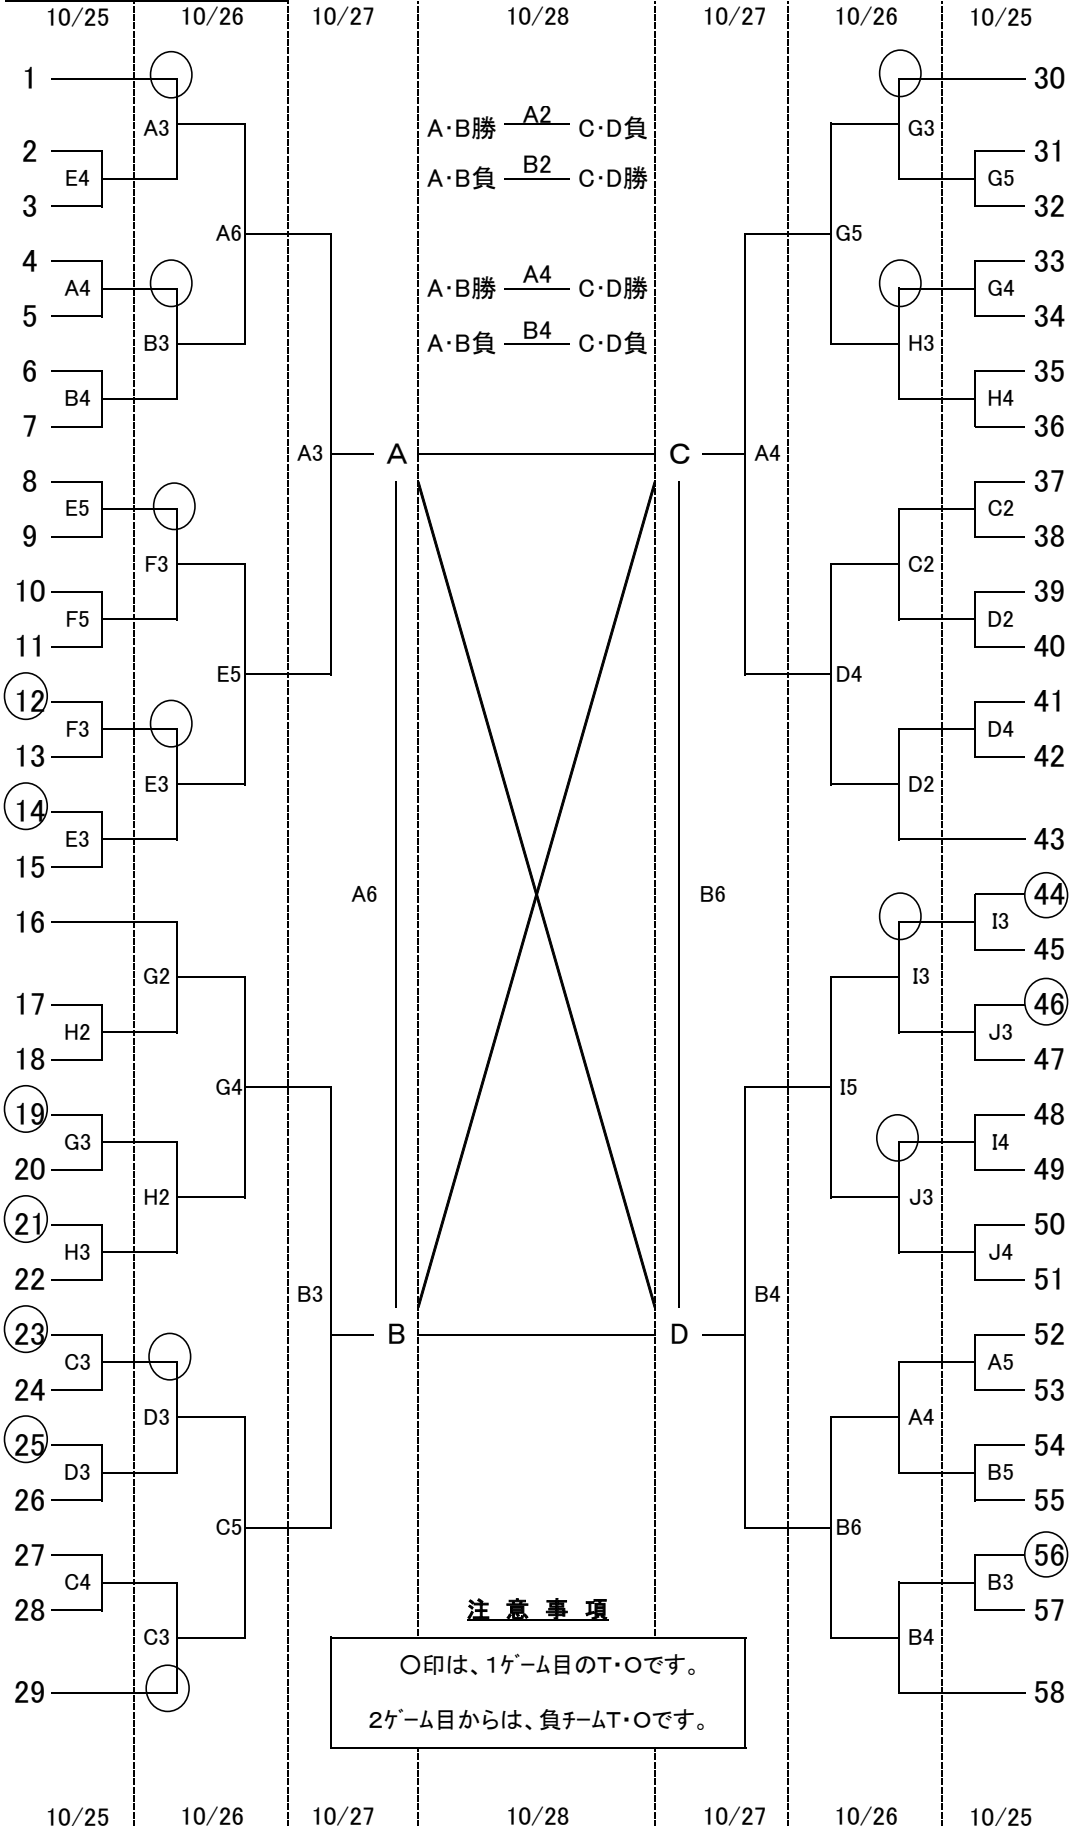

平成26年度沖縄県高等学校新人体育大会(バスケットボール競技)

1試合目	9:00	試合時間
2試合目	10:30	
3試合目	12:00	
4試合目	13:30	
5試合目	15:00	
6試合目	16:30	

男子の部

会場	A・B	…宮古総合体育館
	C・D	…上野体育館
	E・F	…宮古高校
	G・H	…宮古総合実業
	I・J	…北中学校

興南
宮古球陽
宜野湾
久米島
沖工那覇西
中商北那開本伊良部
沖名糸
具志川
辺土名
与勝石那宮那那八西首昭
前原

小禄
沖水
豊見南
南工北美工農
八重山
豊見城
南風原
南商知念
嘉手納
北中城
浦添
宜野座
陽明里
美向陽商工
宮首里東
読谷
美来工
コザ
北農
浦工
名商工
普天間