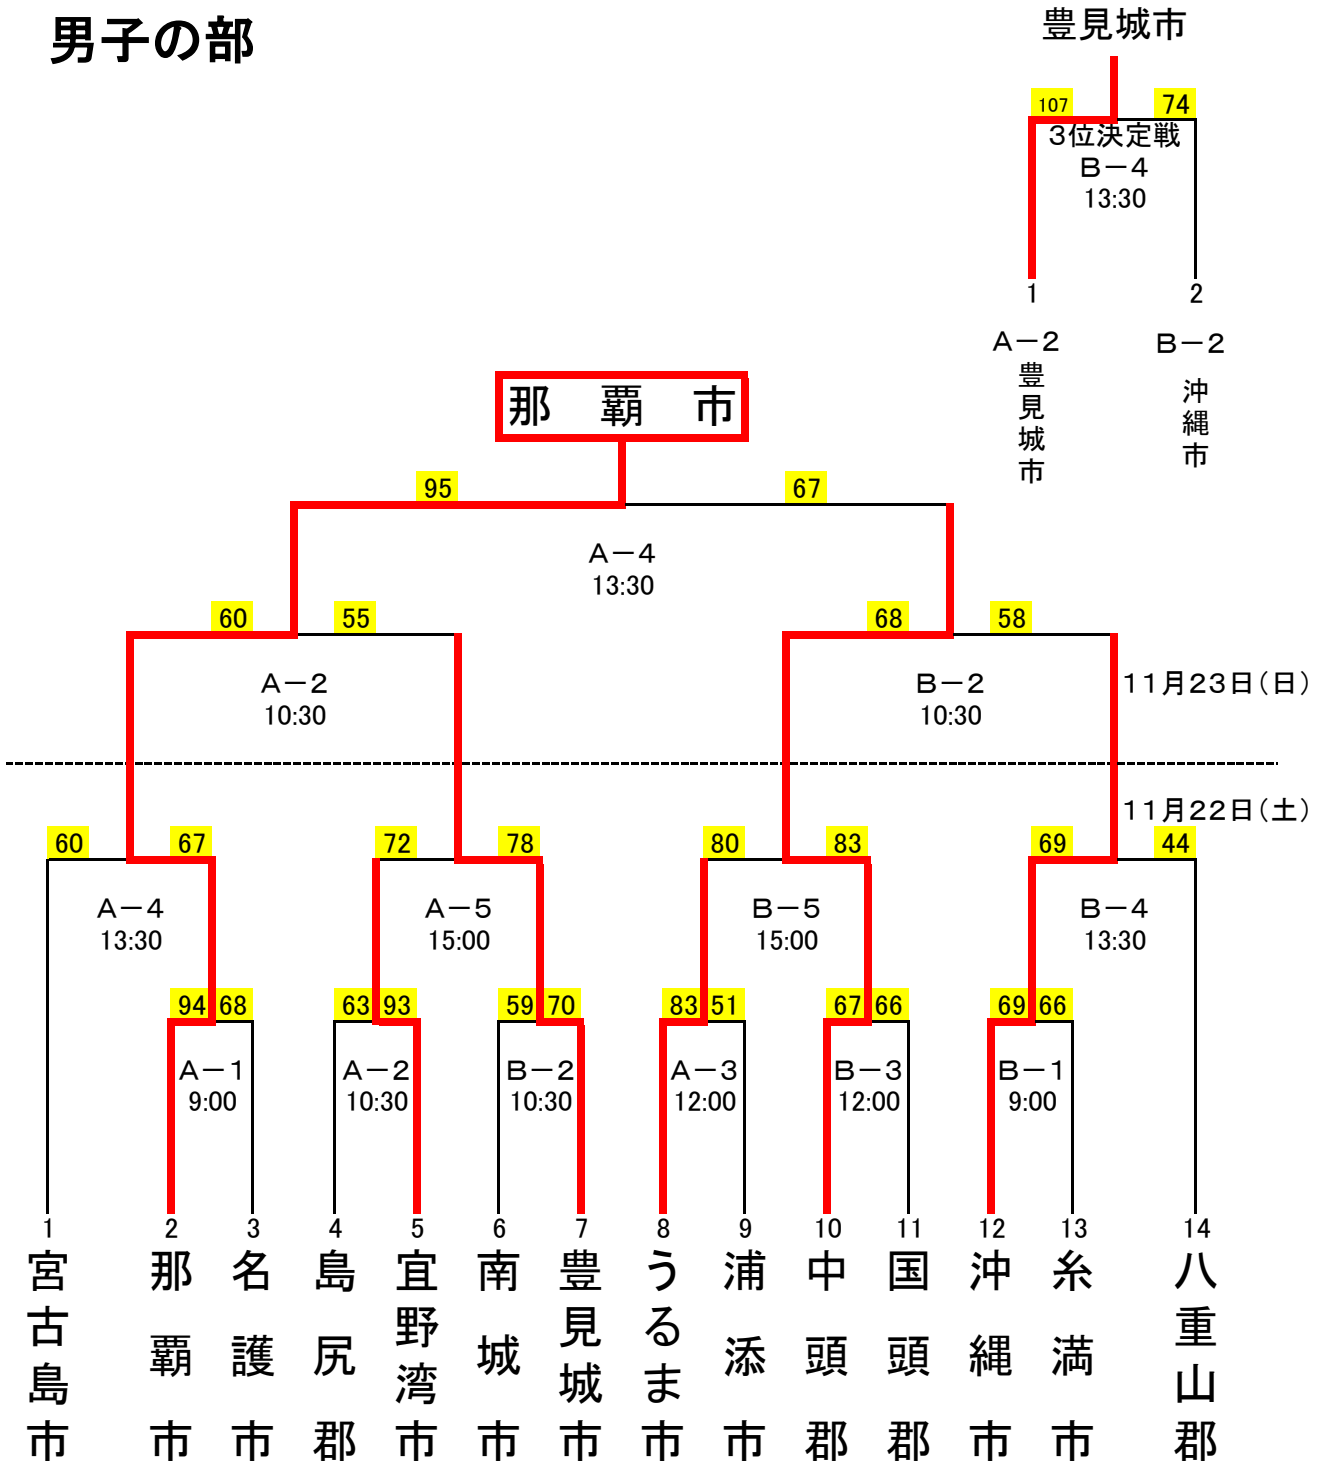

# 第66回沖縄県民体育大会バスケットボール競技

期 日： 平成26年11月22日(土)～23日(日)

会 場： A・B: 県立美里高校体育館  
C・D: 県立北谷高校体育館

## 男子の部

## 女子の部