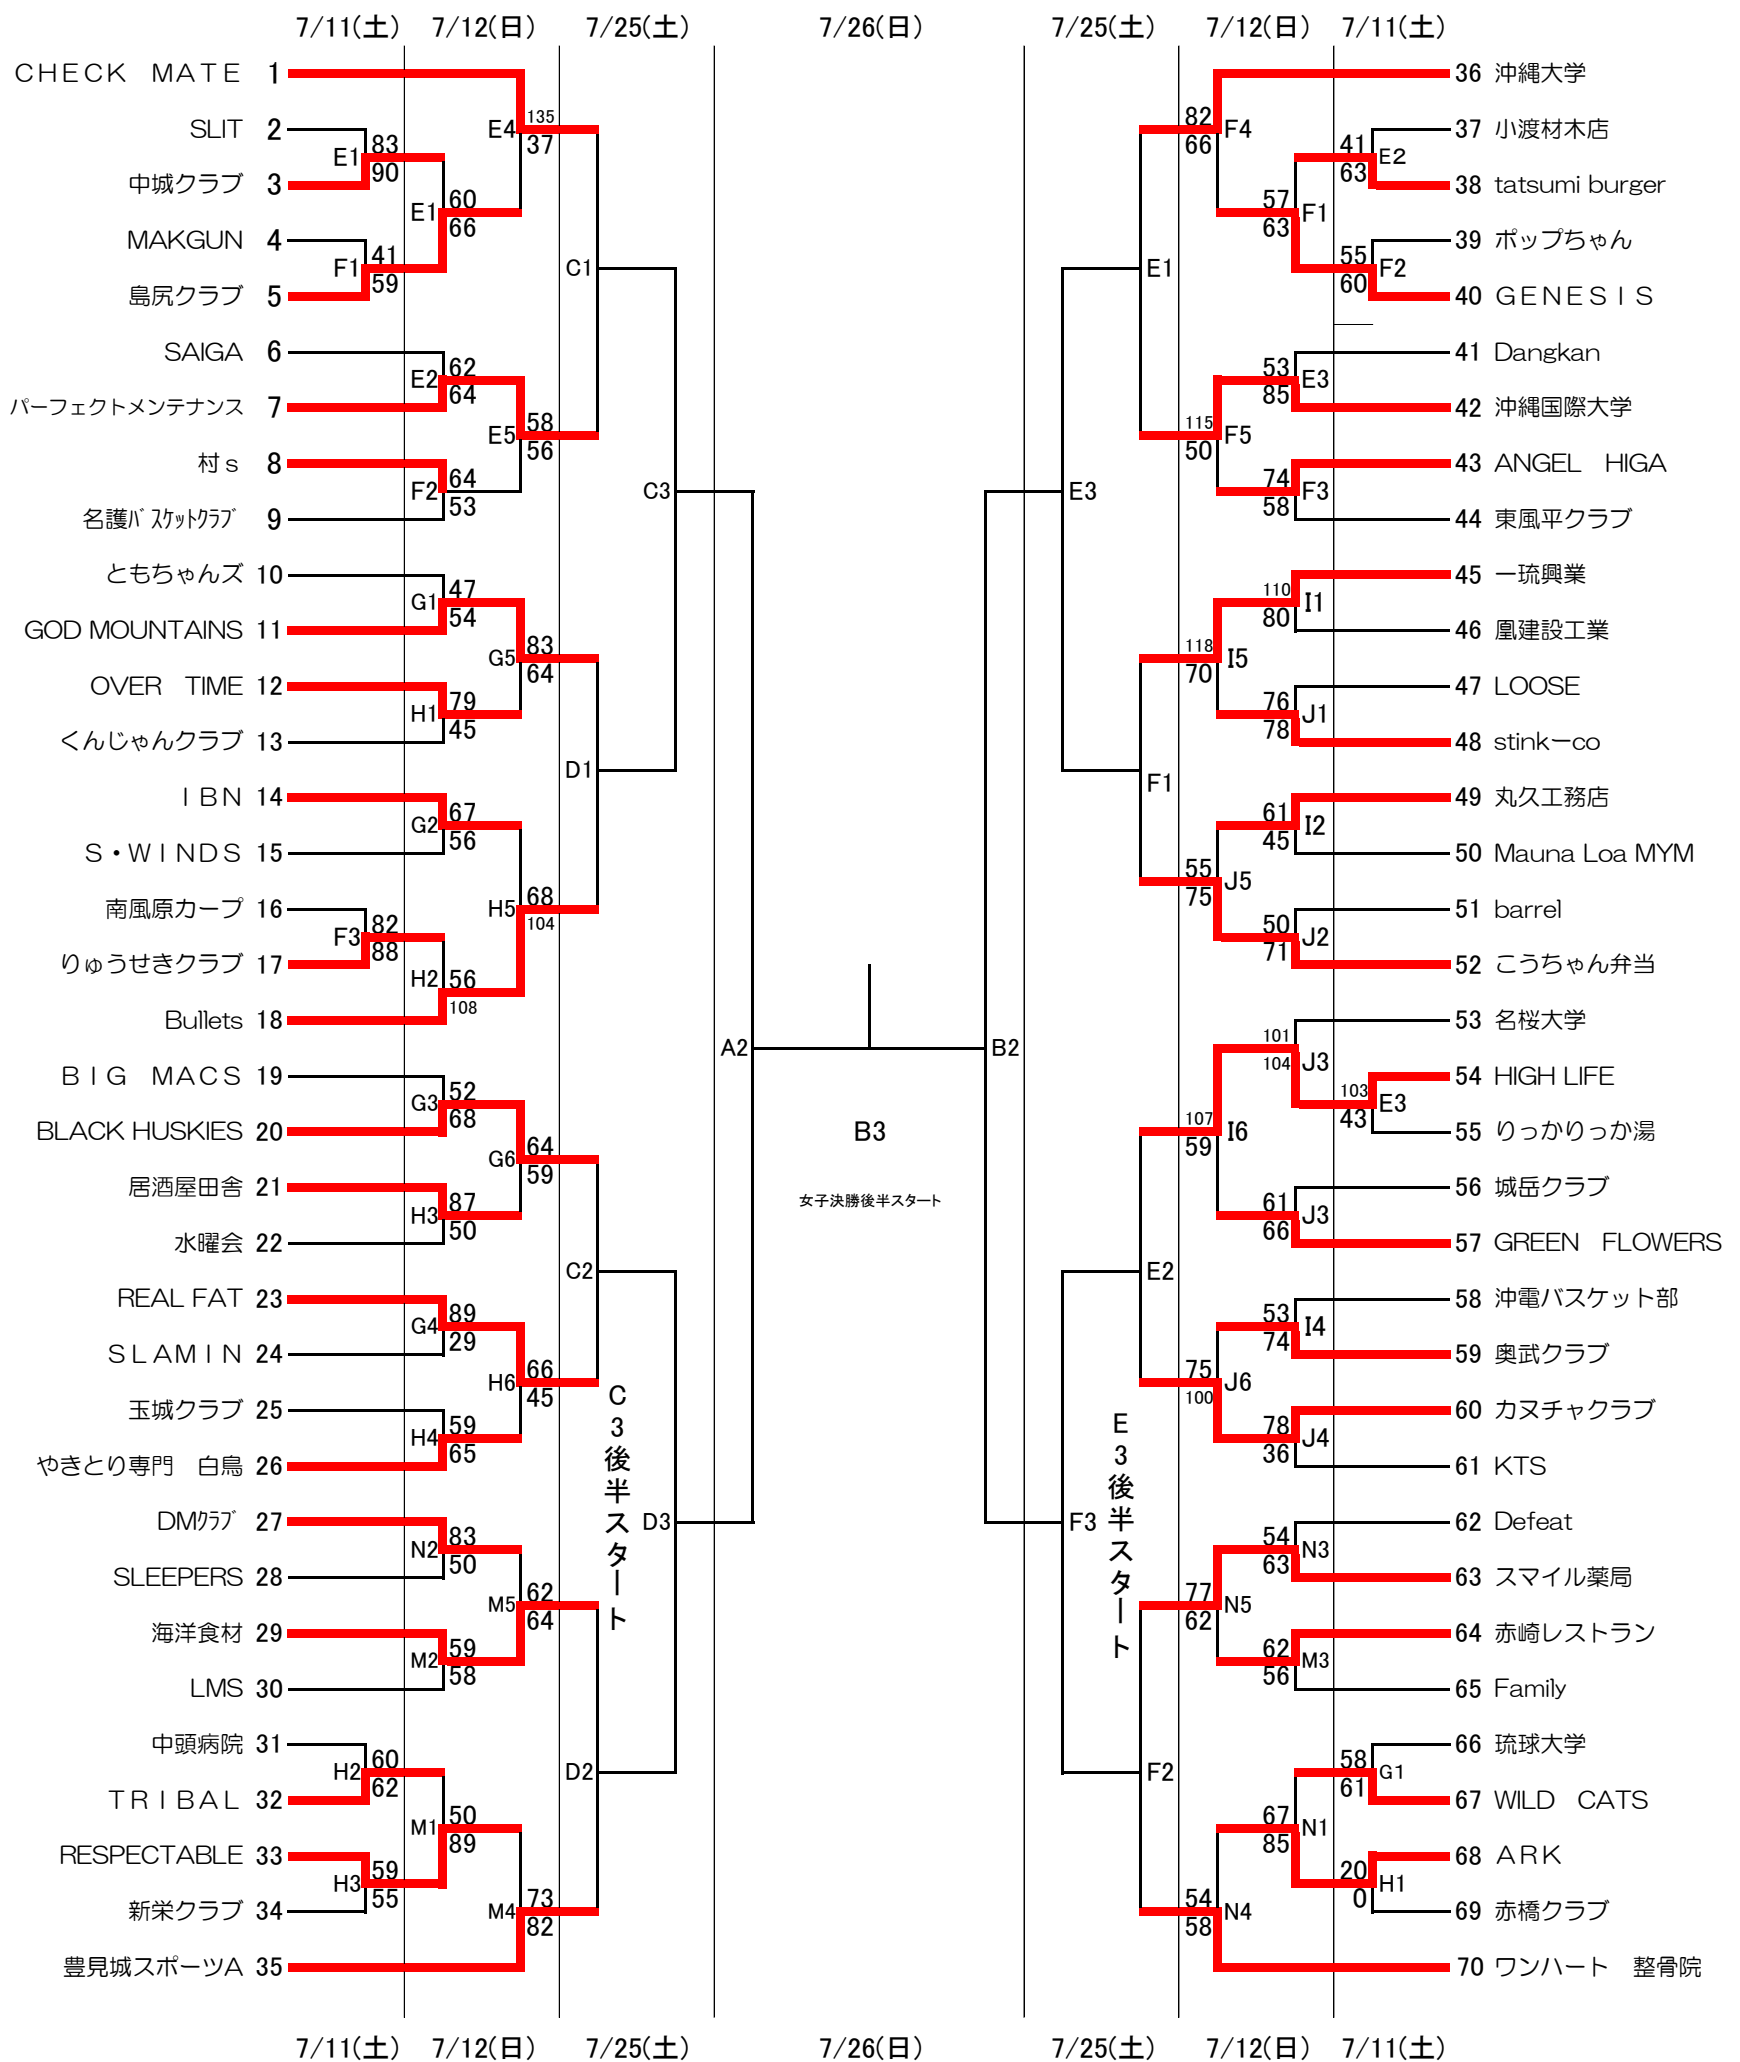

平成27年度 第127回一般バスケットボール選手権大会男子組み合わせ表

○印は第1試合審判です。

A・B	沖繩国際大学		7/11(土)	7/12(日)	具志頭体育館
C・D	糸満市西崎総合体育館		7/25(土)	7/26(日)	7/12(日)
E・F	八重瀬町具志頭体育館	第1試合	13:00~	9:00~	9:30
G・H	南城市玉城総合体育館	第2試合	14:30~	10:30~	11:00
I・J	南城市知念体育館	第3試合	16:00~	12:00~	12:30
K・L	名桜大学	第4試合		13:30~	14:00
M・N	本部町民体育館	第5試合		15:00~	15:30
		第6試合		16:30~	17:00