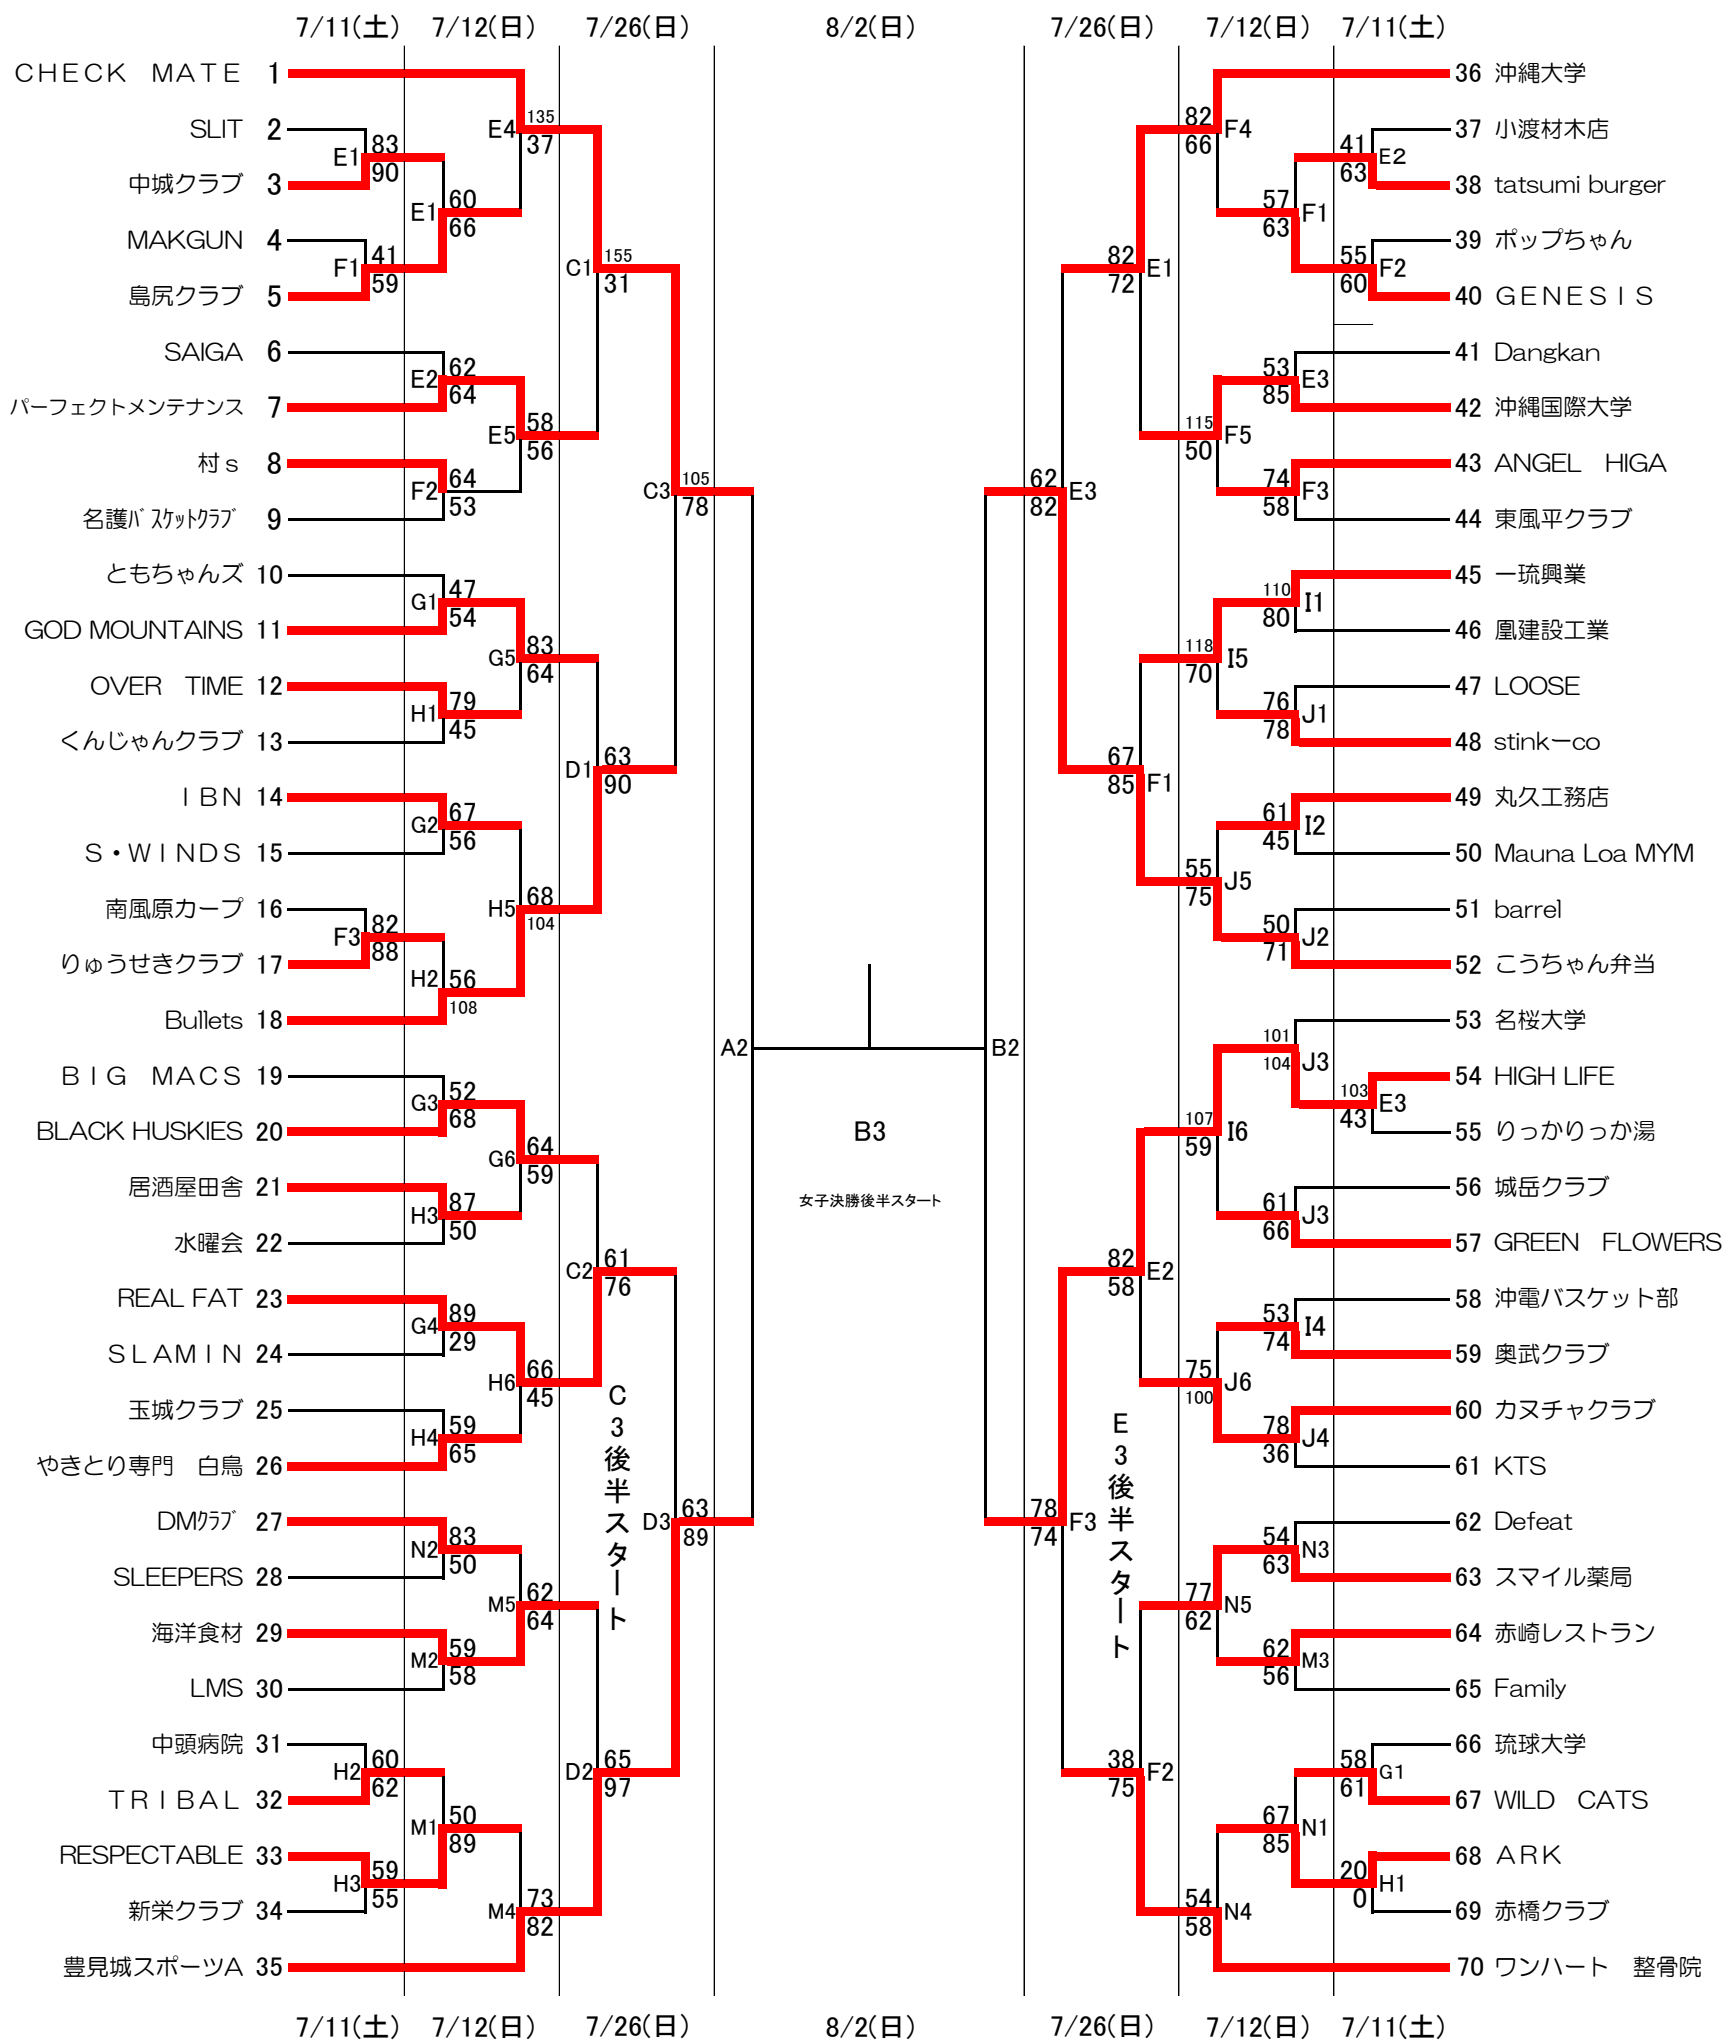

平成27年度 第127回一般バスケットボール選手権大会男子組み合わせ表

○印は第1試合審判です。

A・B	沖繩国際大学		7/11(土)	7/12(日)	具志頭体育館
C・D	糸満市西崎総合体育館		7/25(土)	7/26(日)	7/12(日)
E・F	八重瀬町具志頭体育館	第1試合	13:00~	9:00~	9:30
G・H	南城市玉城総合体育館	第2試合	14:30~	10:30~	11:00
I・J	南城市知念体育館	第3試合	16:00~	12:00~	12:30
K・L	名桜大学	第4試合		13:30~	14:00
M・N	本部町民体育館	第5試合		15:00~	15:30
		第6試合		16:30~	17:00