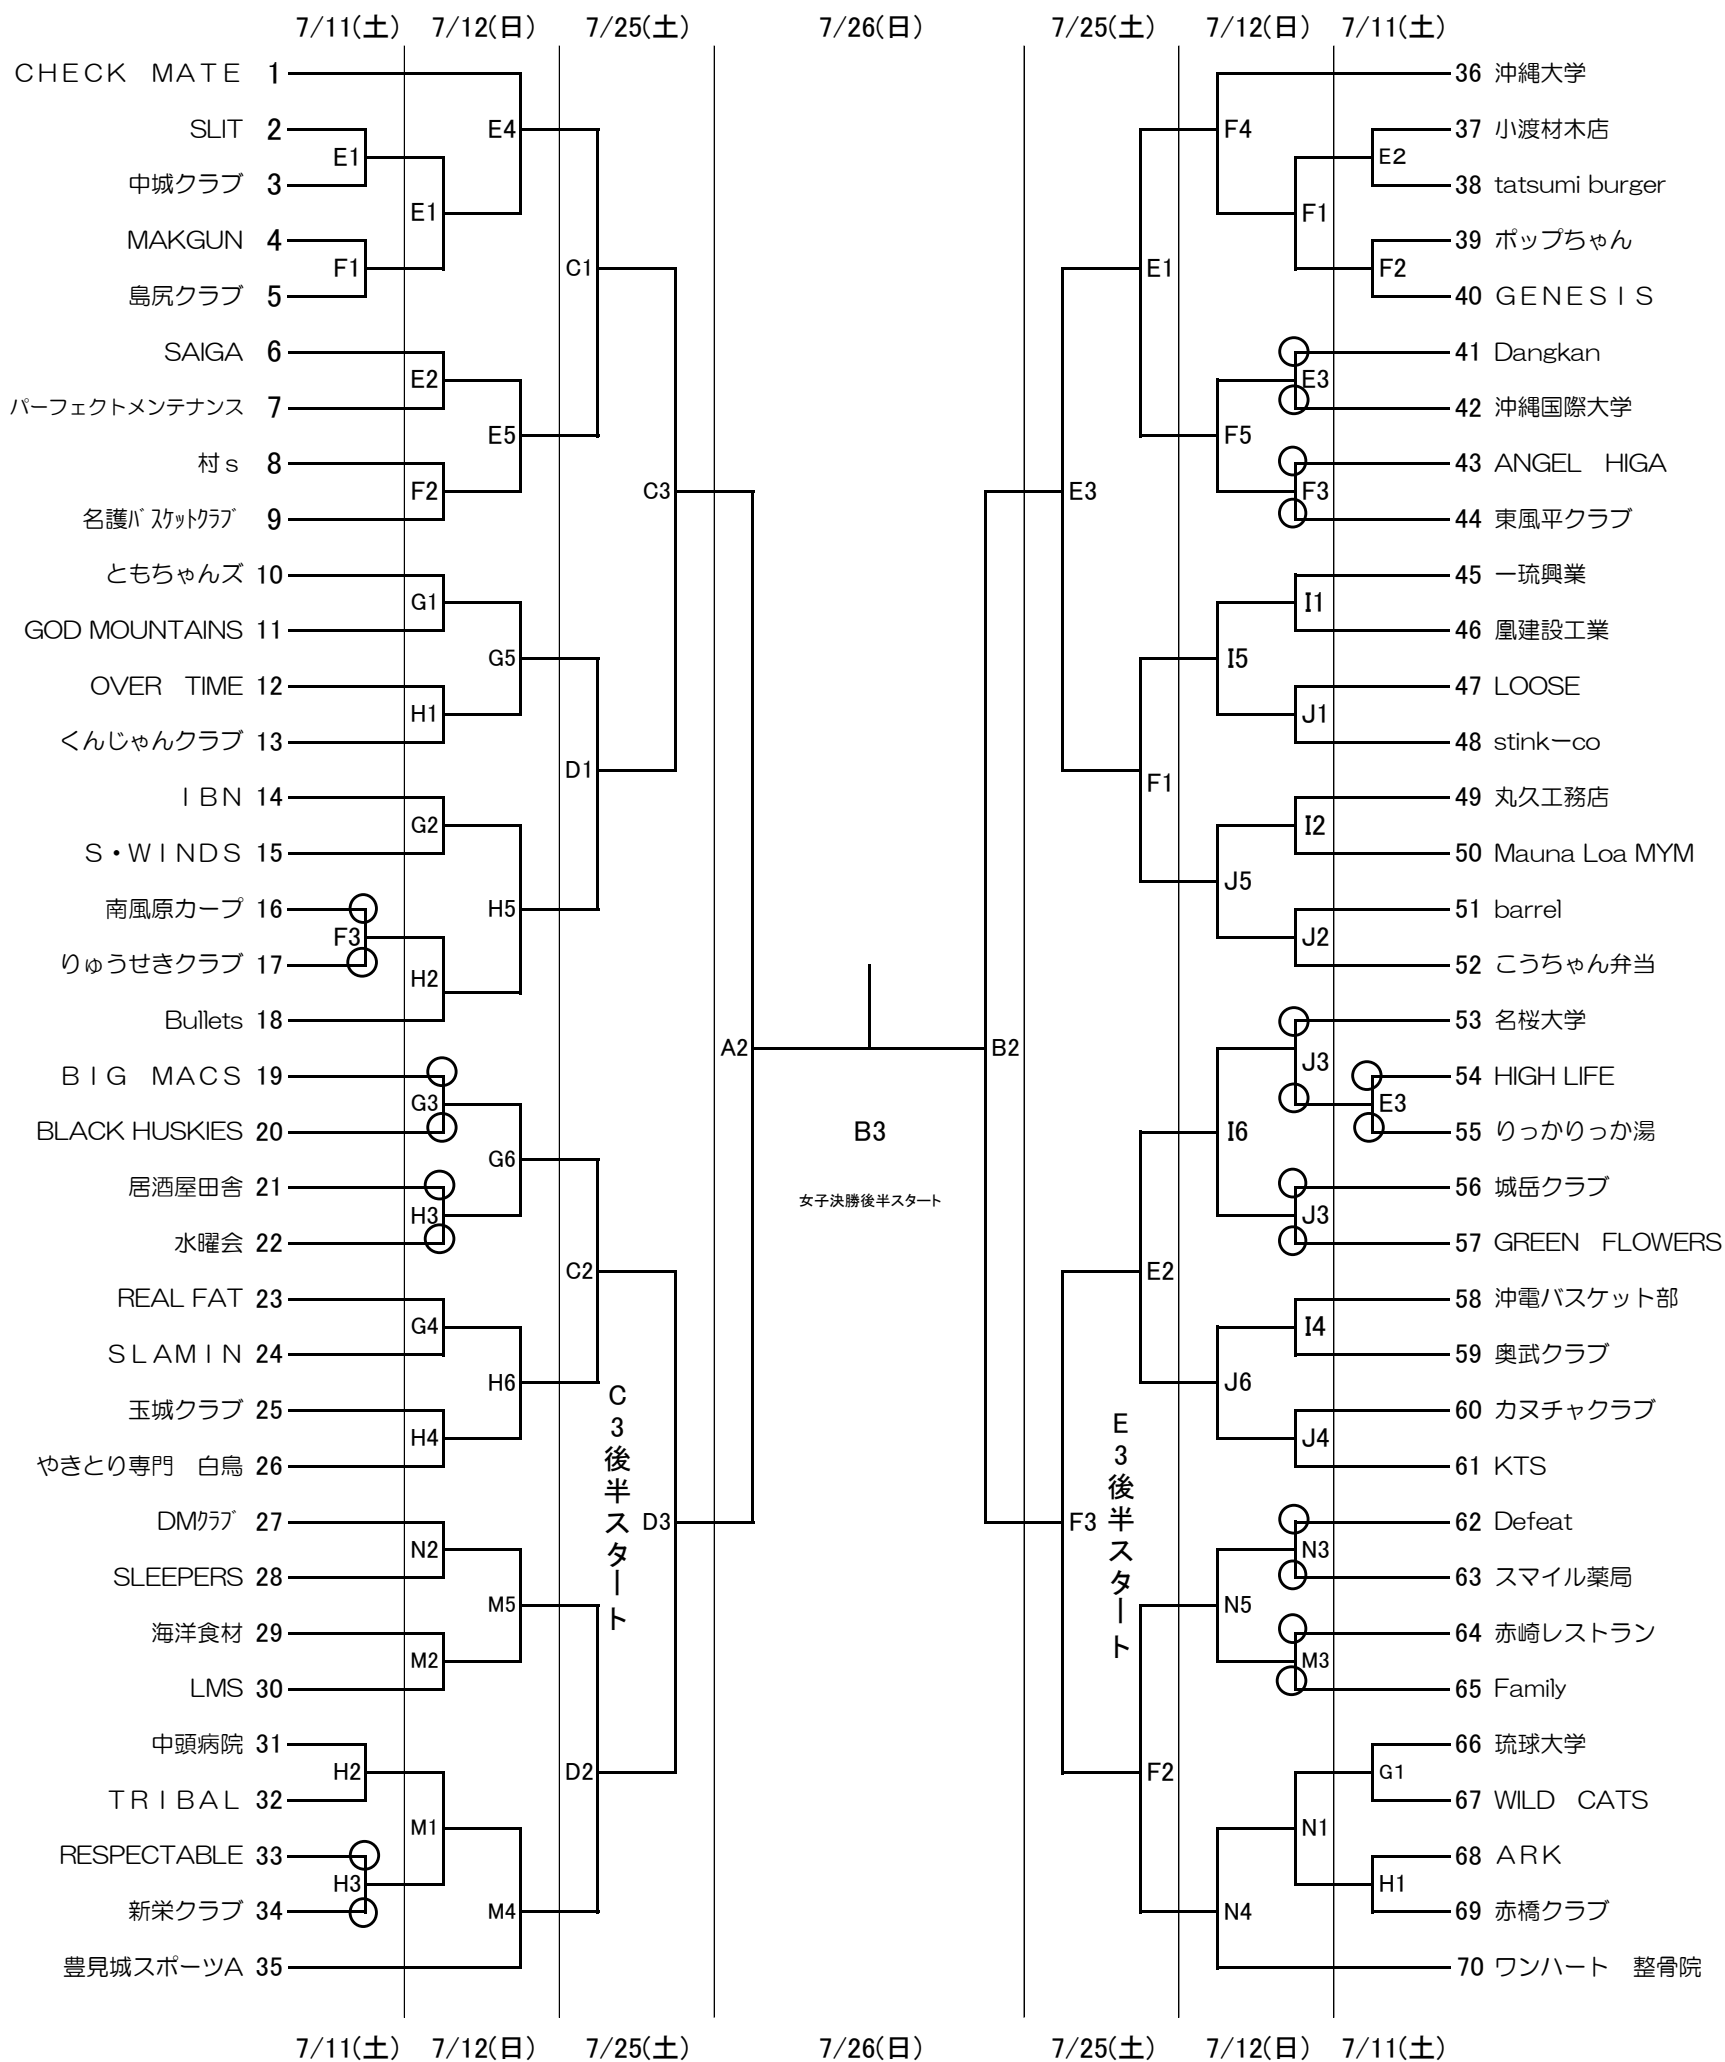

平成27年度 第127回一般バスケットボール選手権大会男子組み合わせ表

○印は第1試合審判です。

A・B	沖繩国際大学		7/11(土)	7/12(日)	具志頭体育館
C・D	糸満市西崎総合体育館		7/25(土)	7/26(日)	7/12(日)
E・F	八重瀬町具志頭体育館	第1試合	13:00~	9:00~	9:30
G・H	南城市玉城総合体育館	第2試合	14:30~	10:30~	11:00
I・J	南城市知念体育館	第3試合	16:00~	12:00~	12:30
K・L	名桜大学	第4試合		13:30~	14:00
M・N	本部町民体育館	第5試合		15:00~	15:30
		第6試合		16:30~	17:00