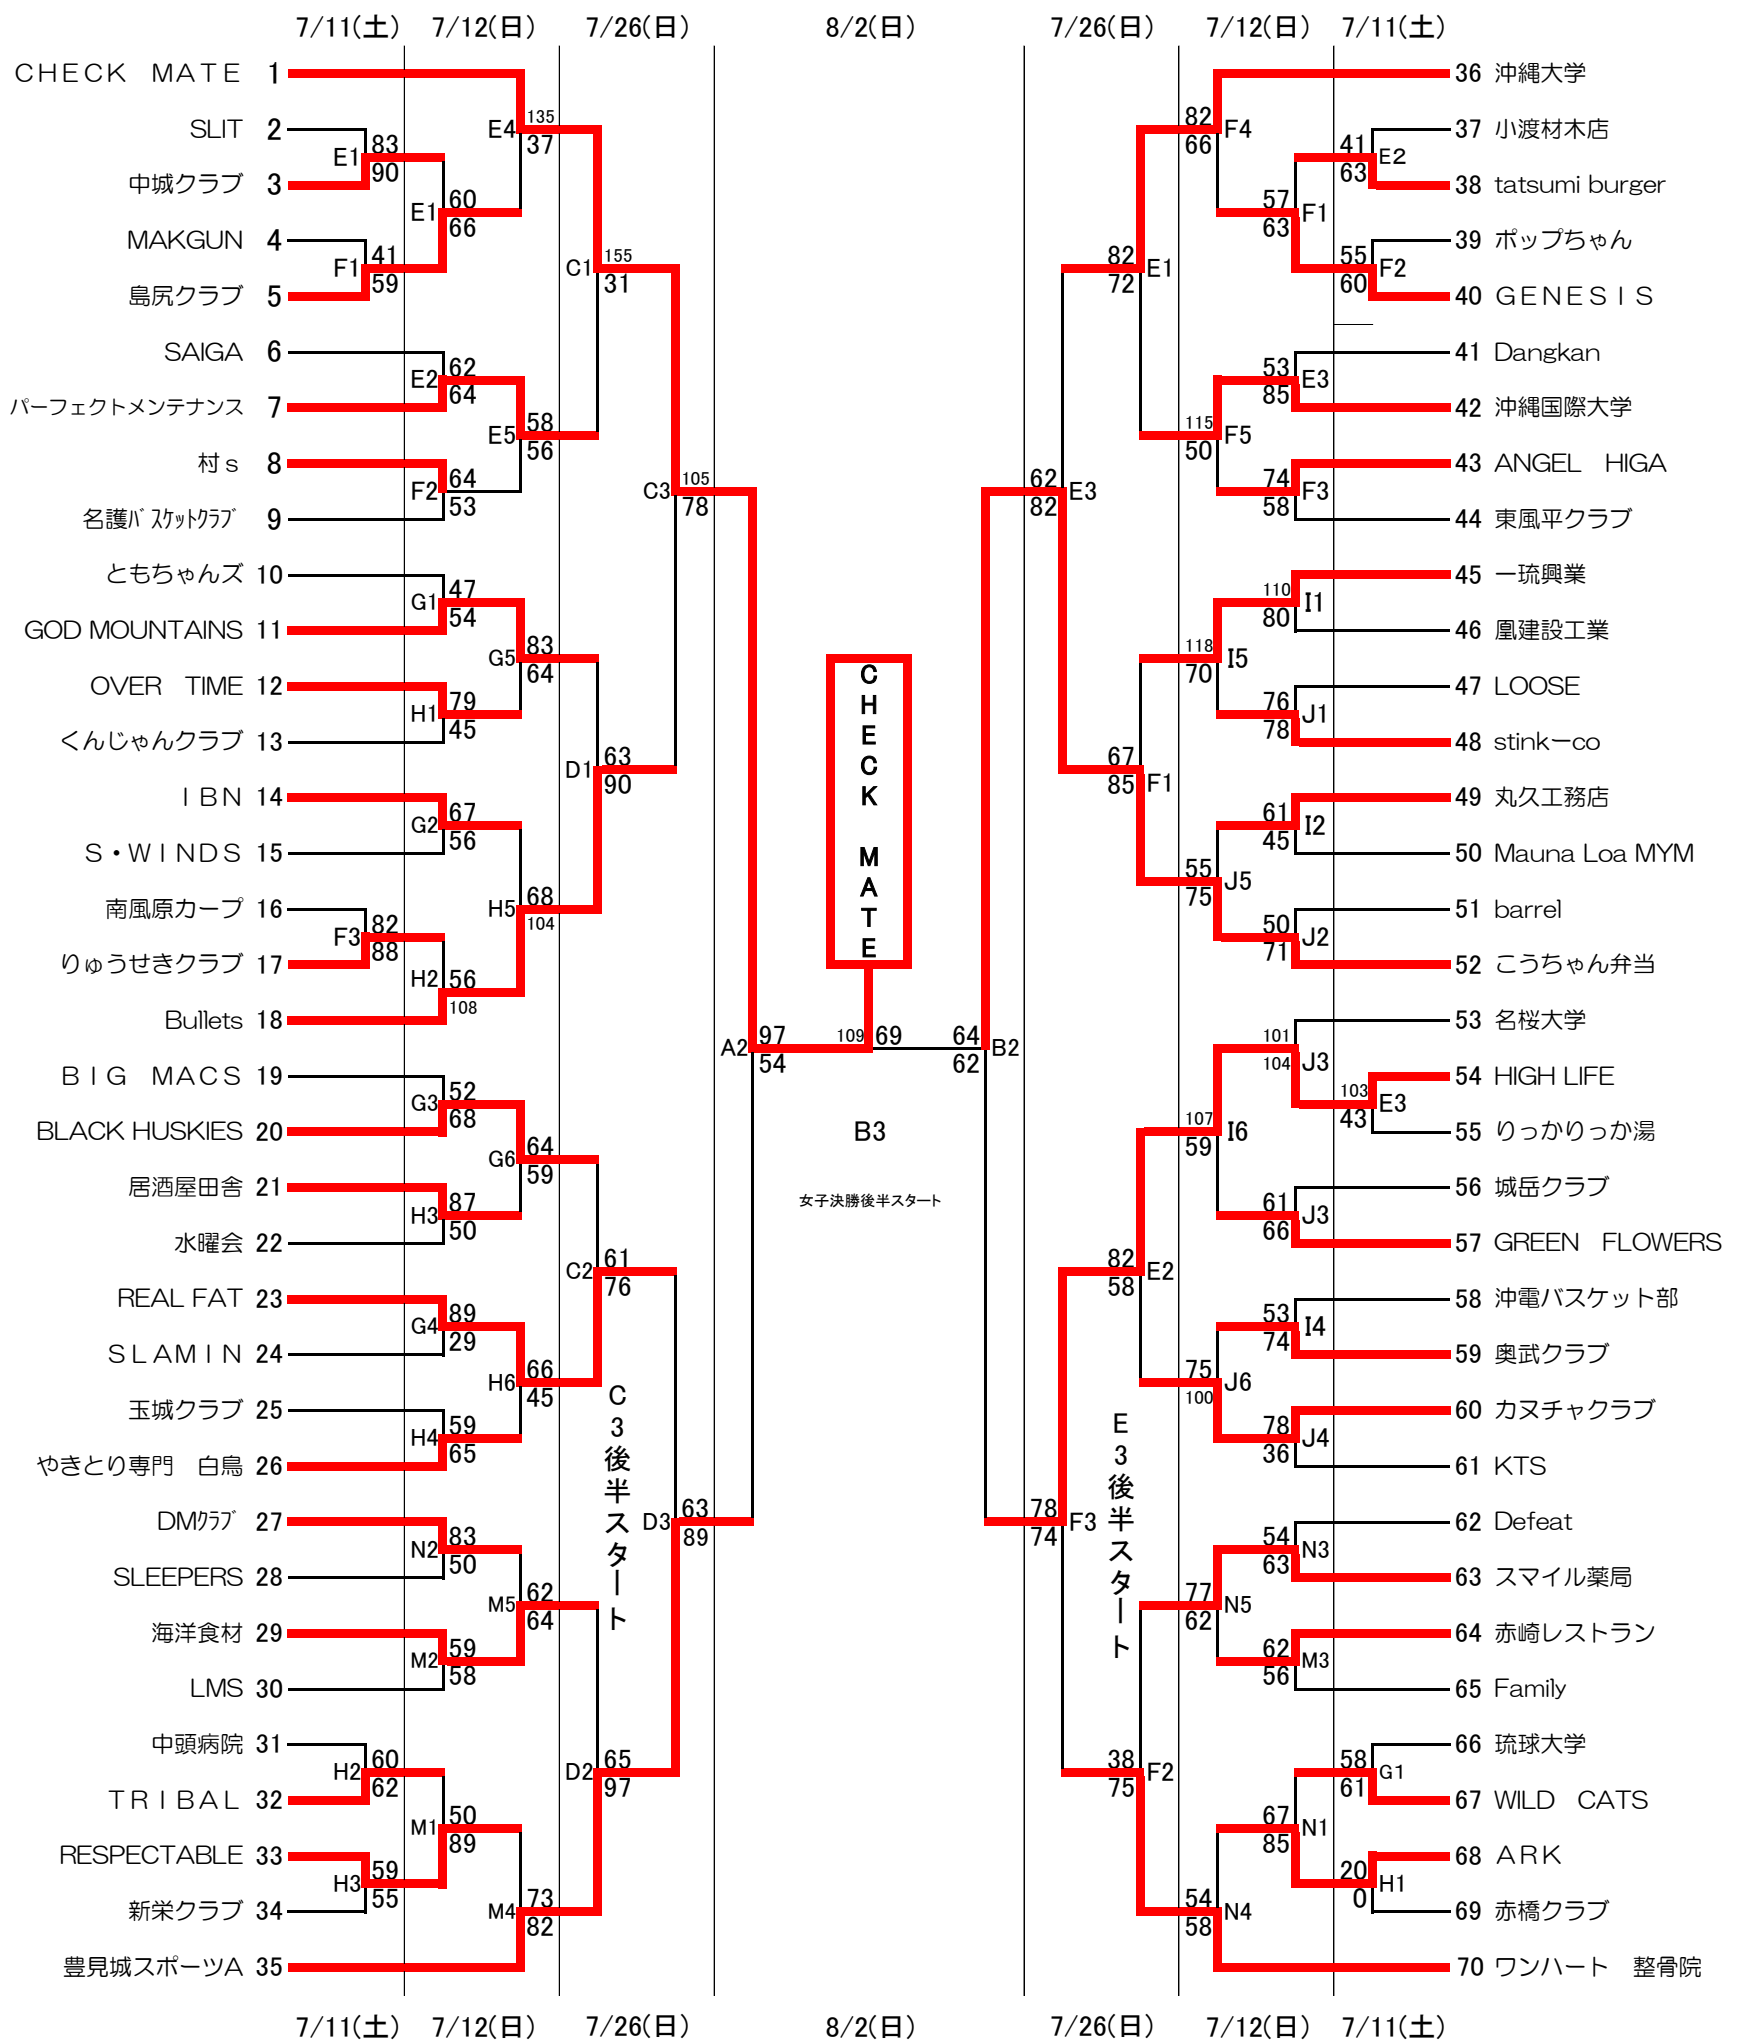

平成27年度 第127回一般バスケットボール選手権大会男子組み合わせ表

○印は第1試合審判です。

A・B	沖繩国際大学		7/11(土)	7/12(日)	具志頭体育館
C・D	糸満市西崎総合体育館		7/25(土)	7/26(日)	7/12(日)
E・F	八重瀬町具志頭体育館	第1試合	13:00~	9:00~	9:30
G・H	南城市玉城総合体育館	第2試合	14:30~	10:30~	11:00
I・J	南城市知念体育館	第3試合	16:00~	12:00~	12:30
K・L	名桜大学	第4試合		13:30~	14:00
M・N	本部町民体育館	第5試合		15:00~	15:30
		第6試合		16:30~	17:00