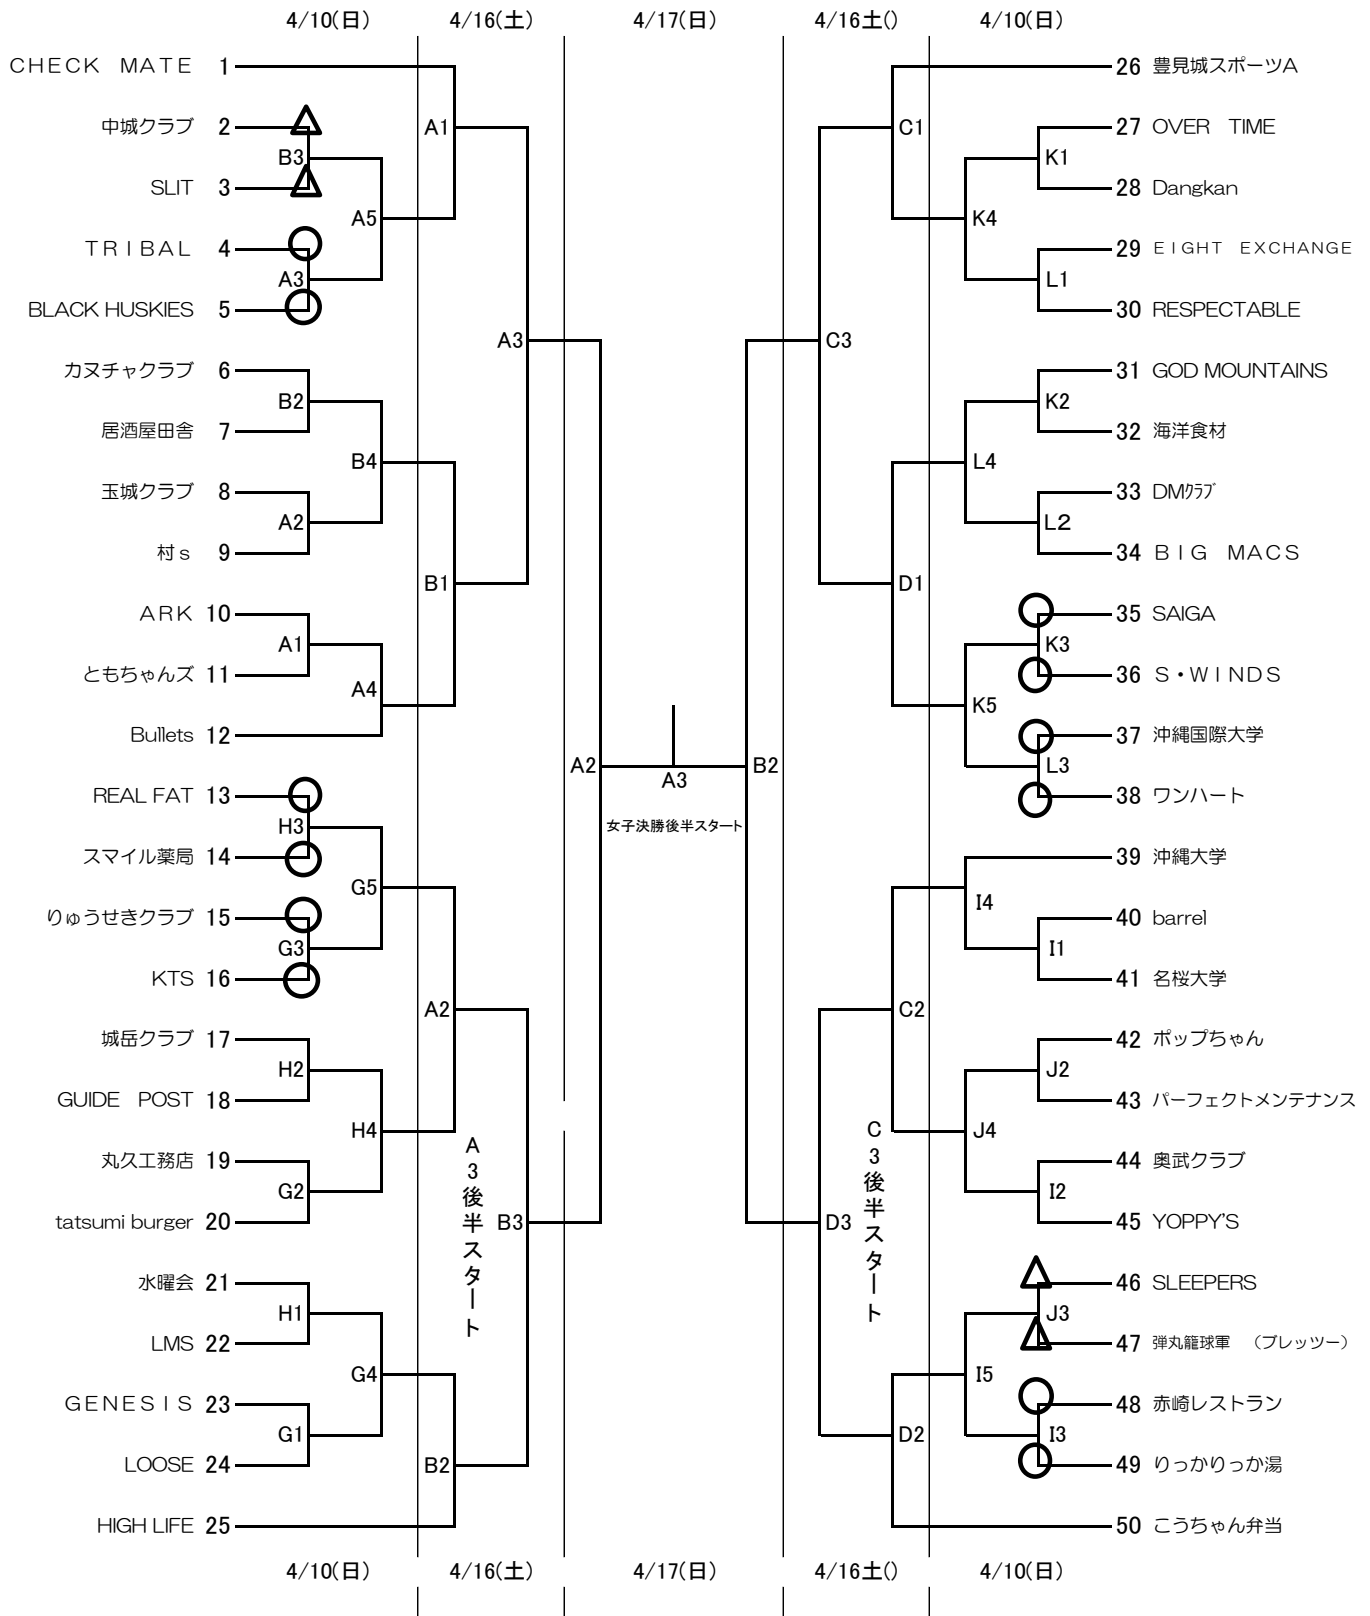

平成28年度 第128回一般バスケットボール選手権大会男子組み合わせ表

○印は第1試合審判です。
△印は第2試合審判です。

※1回戦のみハーフタイムを5分とする。

A・B	西原町民体育館
C・D	中城村民体育館
E・F	名桜大学体育館
G・H	金武町金武体育館
I・J	糸満市西崎体育館
K・L	南城市玉城総合体育館

	4/10(日)	4/16(土)	4/17(日)
第1試合	9:00～	14:00～	9:00～
第2試合	10:30～	15:30～	10:30～
第3試合	12:00～	17:00～	12:00～
第4試合	13:30～		
第5試合	15:00～		