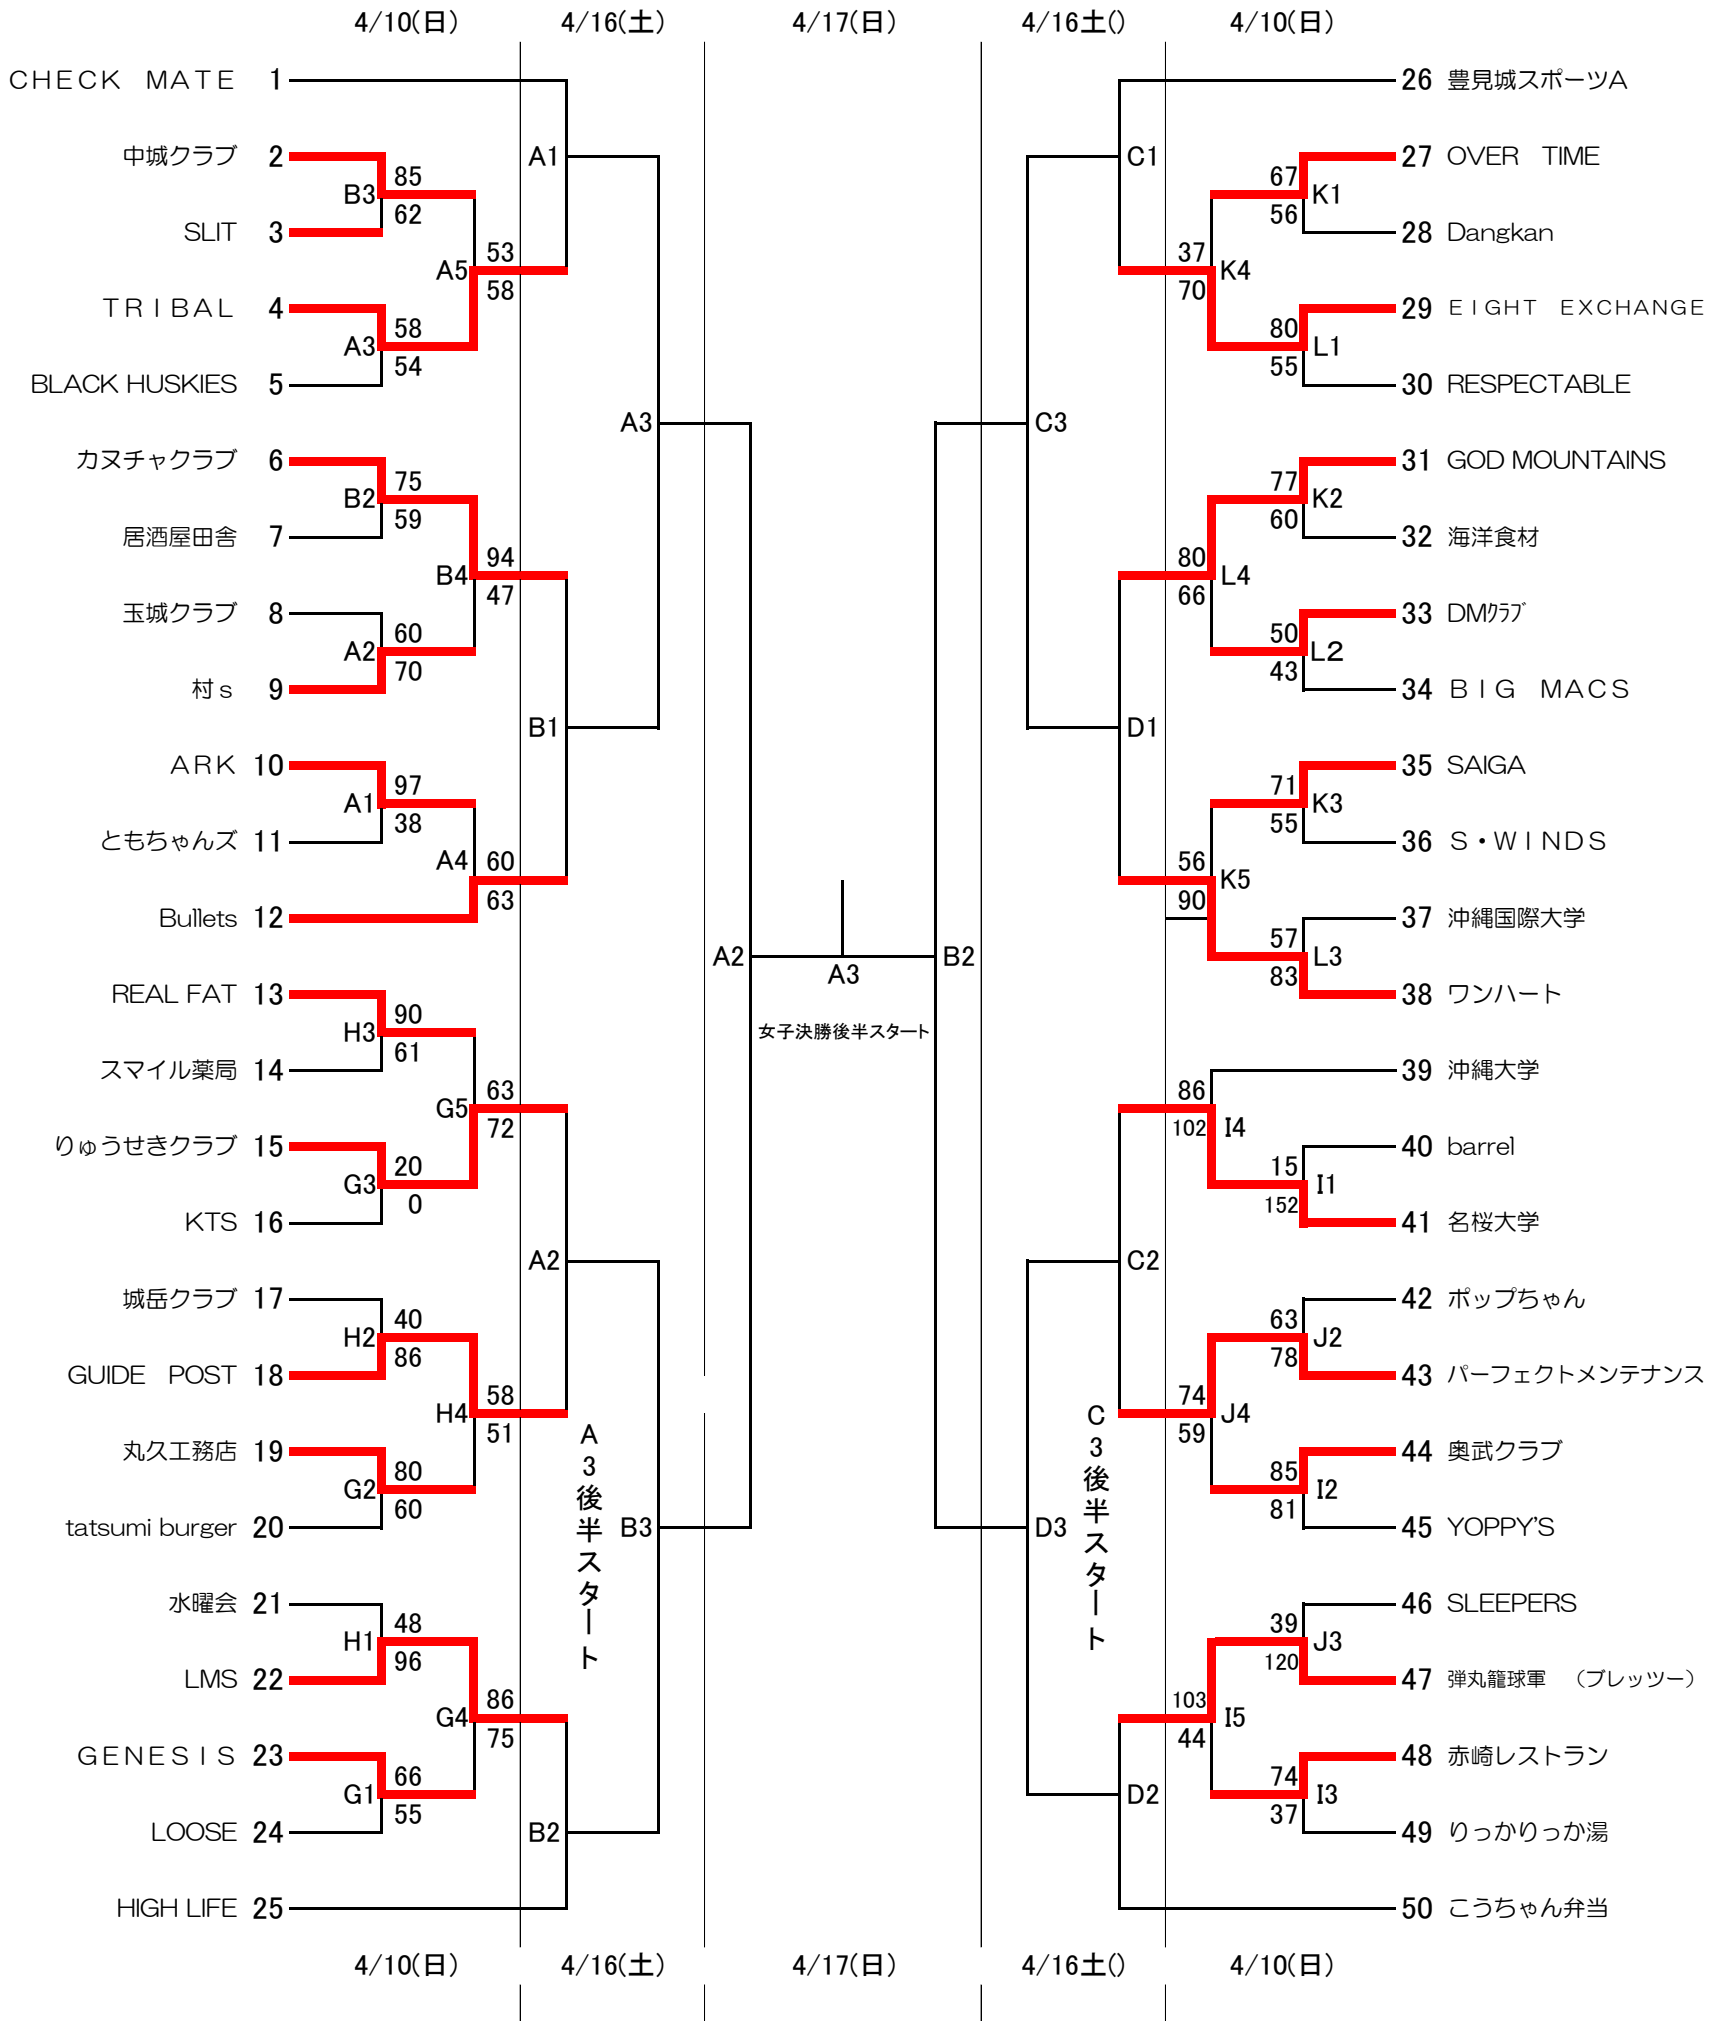

平成28年度 第128回一般バスケットボール選手権大会男子組み合わせ表

○印は第1試合審判です。
△印は第2試合審判です。

※1回戦のみハーフタイムを5分とする。

A・B	西原町民体育館
C・D	中城村民体育館
E・F	名桜大学体育館
G・H	金武町金武体育館
I・J	糸満市西崎体育館
K・L	南城市玉城総合体育館

	4/10(日)	4/16(土)	4/17(日)
第1試合	9:00~	14:00~	9:00~
第2試合	10:30~	15:30~	10:30~
第3試合	12:00~	17:00~	12:00~
第4試合	13:30~		
第5試合	15:00~		