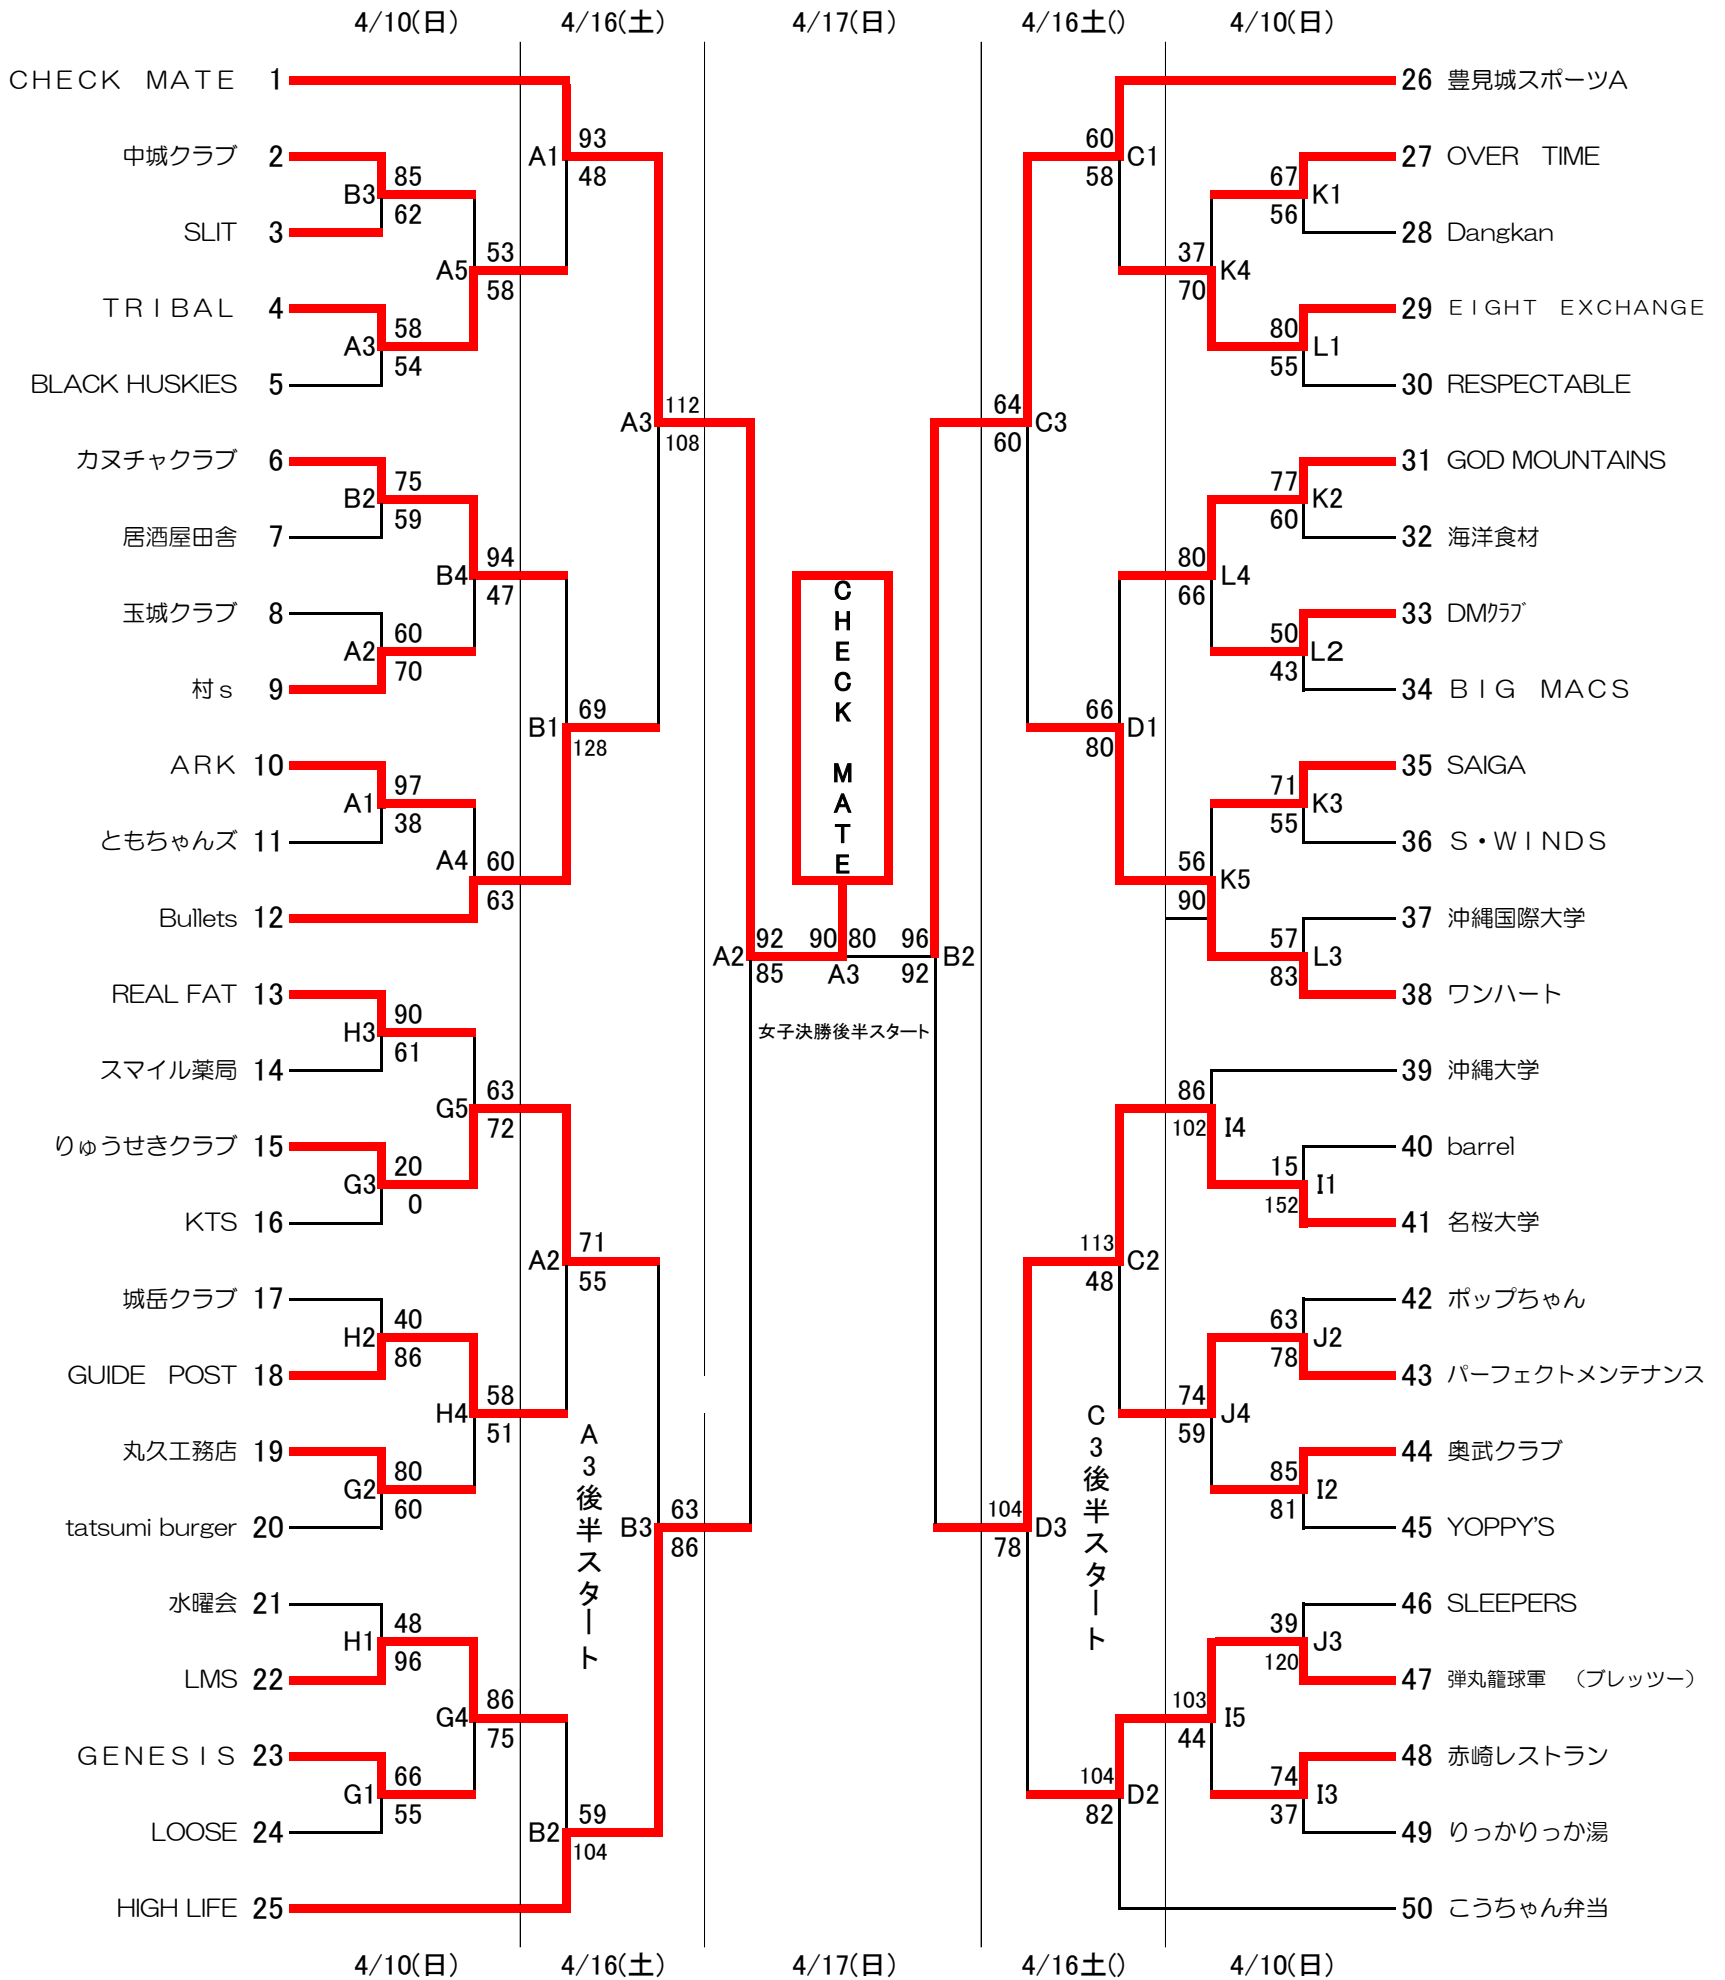

平成28年度 第128回一般バスケットボール選手権大会男子組み合わせ表

○印は第1試合審判です。  
△印は第2試合審判です。

※1回戦のみハーフタイムを5分とする。

A・B	西原町民体育館
C・D	中城村民体育館
E・F	名桜大学体育館
G・H	金武町金武体育館
I・J	糸満市西崎体育館
K・L	南城市玉城総合体育館

	4/10(日)	4/16(土)	4/17(日)
第1試合	9:00～	14:00～	9:00～
第2試合	10:30～	15:30～	10:30～
第3試合	12:00～	17:00～	12:00～
第4試合	13:30～		
第5試合	15:00～		