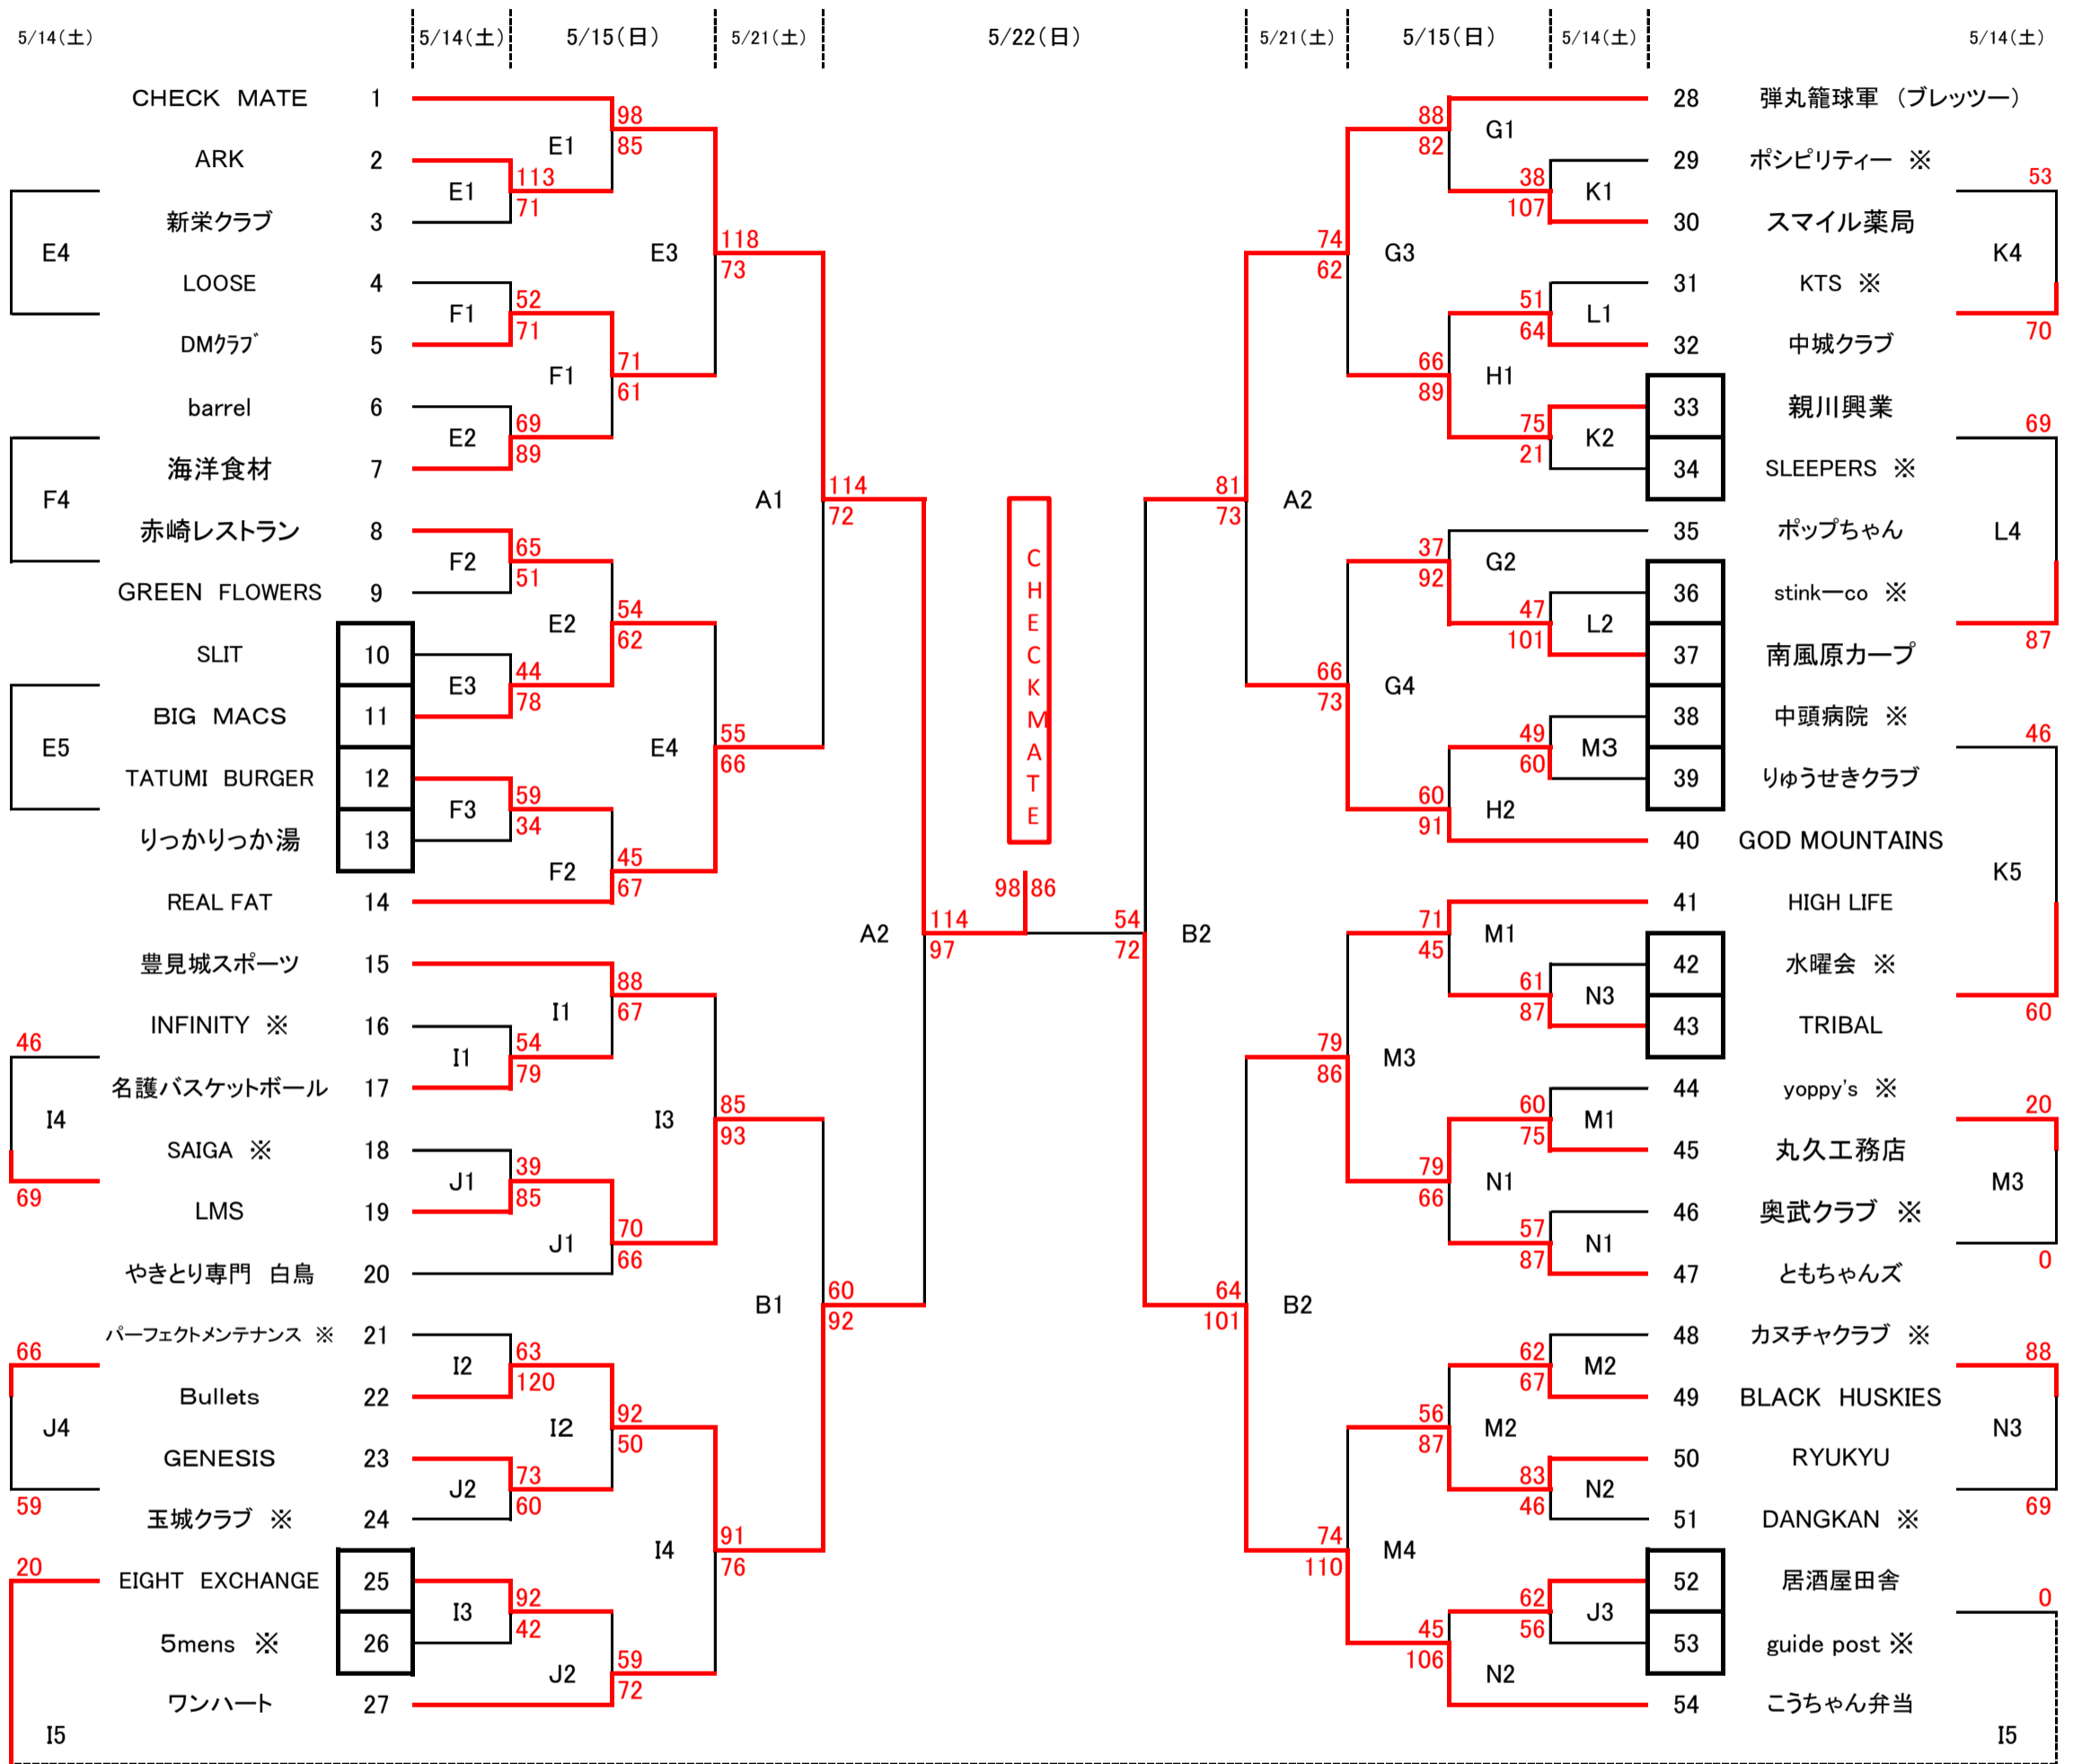

第55回沖縄県クラブバスケットボール選手権大会兼 第7回全九州クラブバスケットボール選抜大会 県予選（平成28年度）

5/14(土) 5/14(土) 5/15(日) 5/21(土) 5/22(日) 5/21(土) 5/15(日) 5/14(土) 5/14(土)

| 会場 | | 試合開始時間(予定) | | | |
|-----|----------|-----------------|--------|-----------------|--------|
| | | 5月14(土)/5月21(土) | | 5月15(日)/5月22(日) | |
| A・B | 中城村民体育館 | | | 第1試合 | 9:00~ |
| C・D | 豊見城市民体育館 | 第1試合 | 13:00~ | 第2試合 | 10:30~ |
| E・F | 具志頭体育館 | 第2試合 | 14:30~ | 第3試合 | 12:00~ |
| G・H | 宜野座村民体育館 | 第3試合 | 16:00~ | 第4試合 | 13:30~ |
| I・J | 本部町民体育館 | 第4試合 | 17:30~ | 第5試合 | 15:00~ |
| K・L | 今帰仁村民体育館 | 第5試合 | 19:00~ | 第6試合 | |
| M・N | 東村民体育館 | 第6試合 | | | |

印は、第1試合の審判TOです。その後の試合は、前試合の両チームで審判TOを行って下さい。