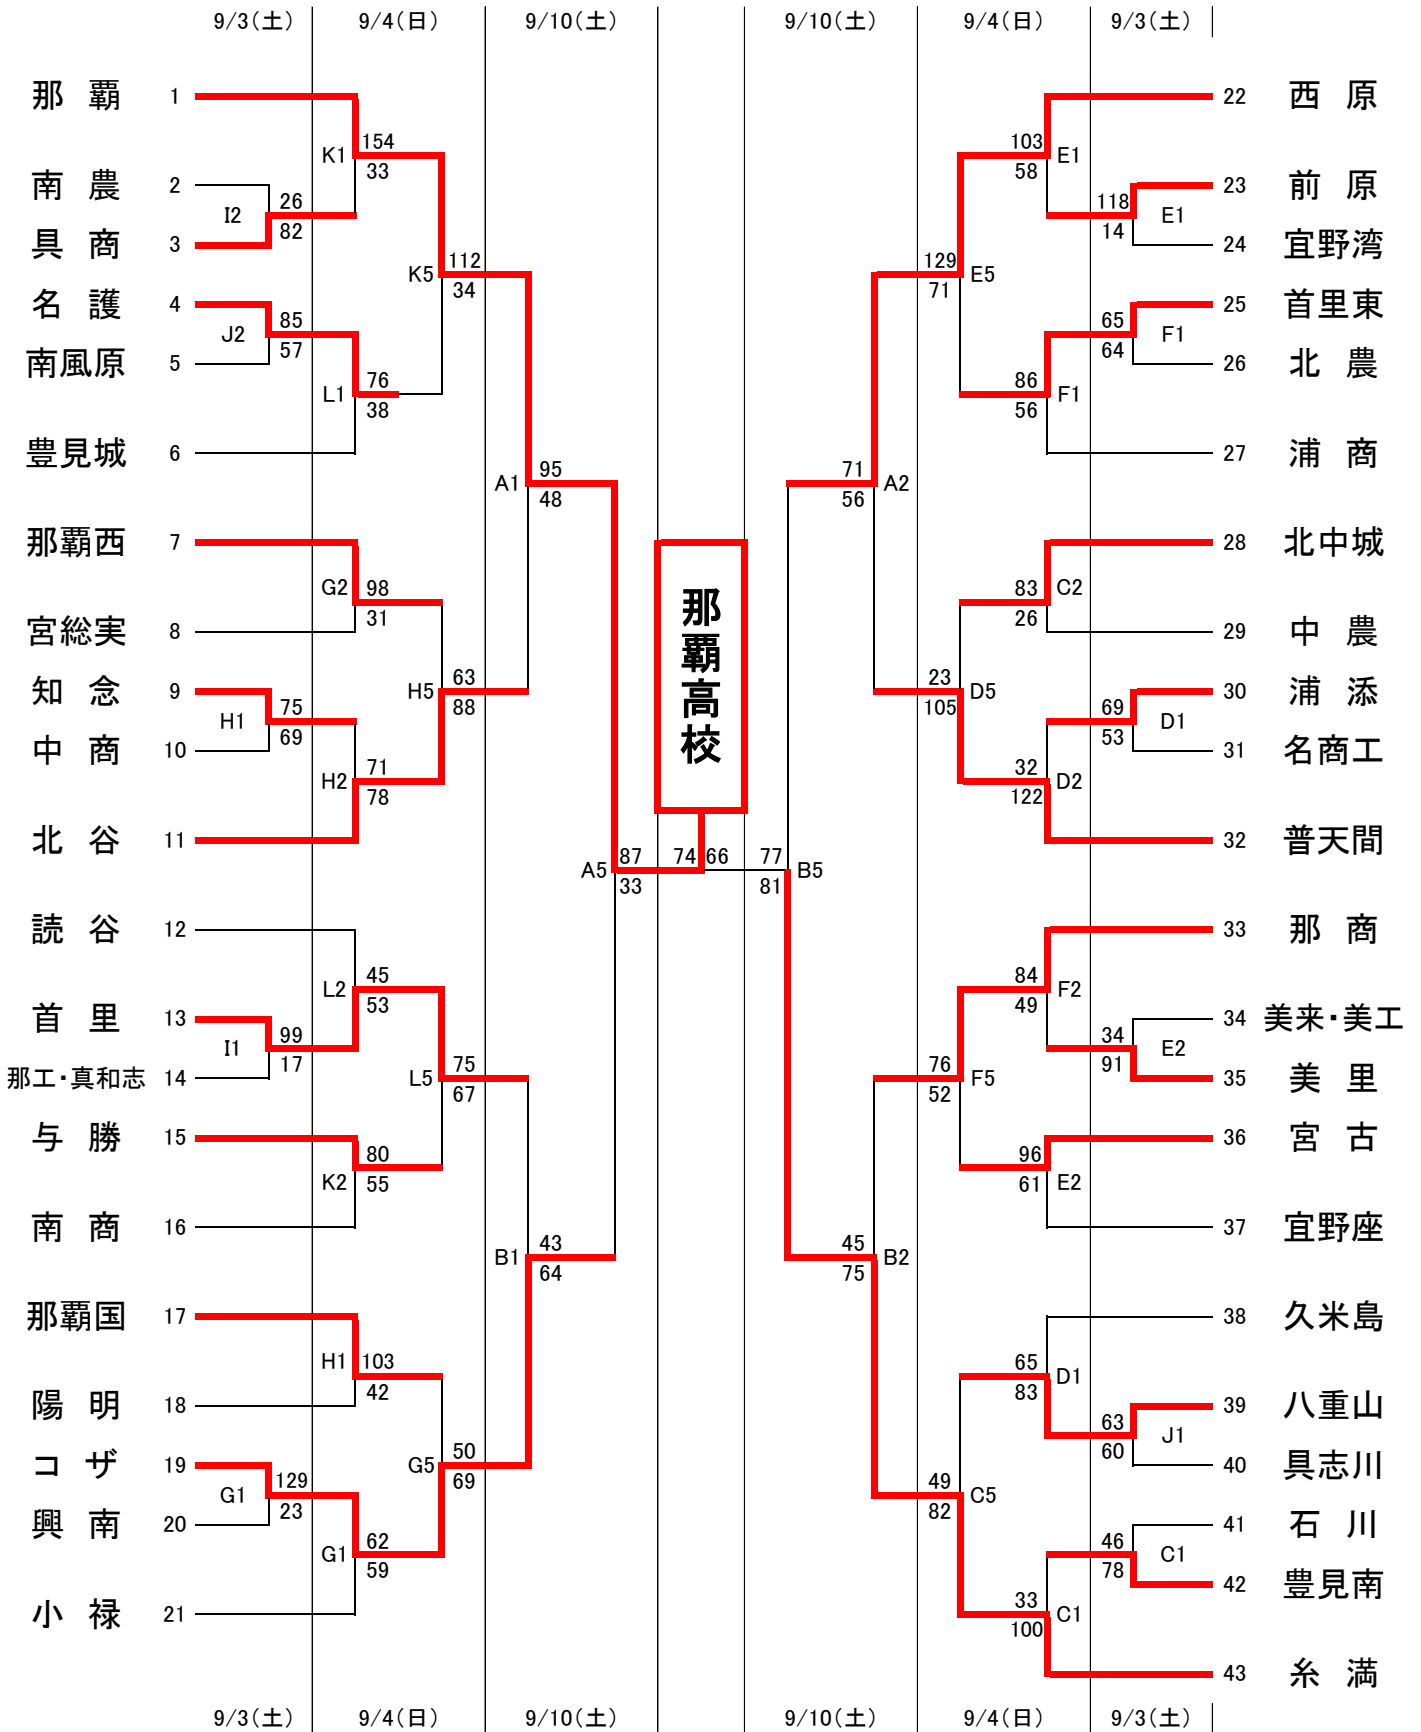

第59回全沖縄高校バスケットボール選手権大会

女子の部

試合時間	
9/5(土), 6(日), 12(土)	
1試合目	9:00
2試合目	10:30
3試合目	12:00
4試合目	13:30
5試合目	15:00
6試合目	16:30

会場	
A・B	沖縄市体育館
C・D	糸満高校
E・F	美里高校
G・H	美来工科高校
I・J	具志川商業高校
K・L	読谷高校

- 注意事項**
- ② 2試合目以降のT・Oは、負けチームT・Oです。
 - ③ 各チームとも確実に、ゴミの持ち帰りを行って下さい。