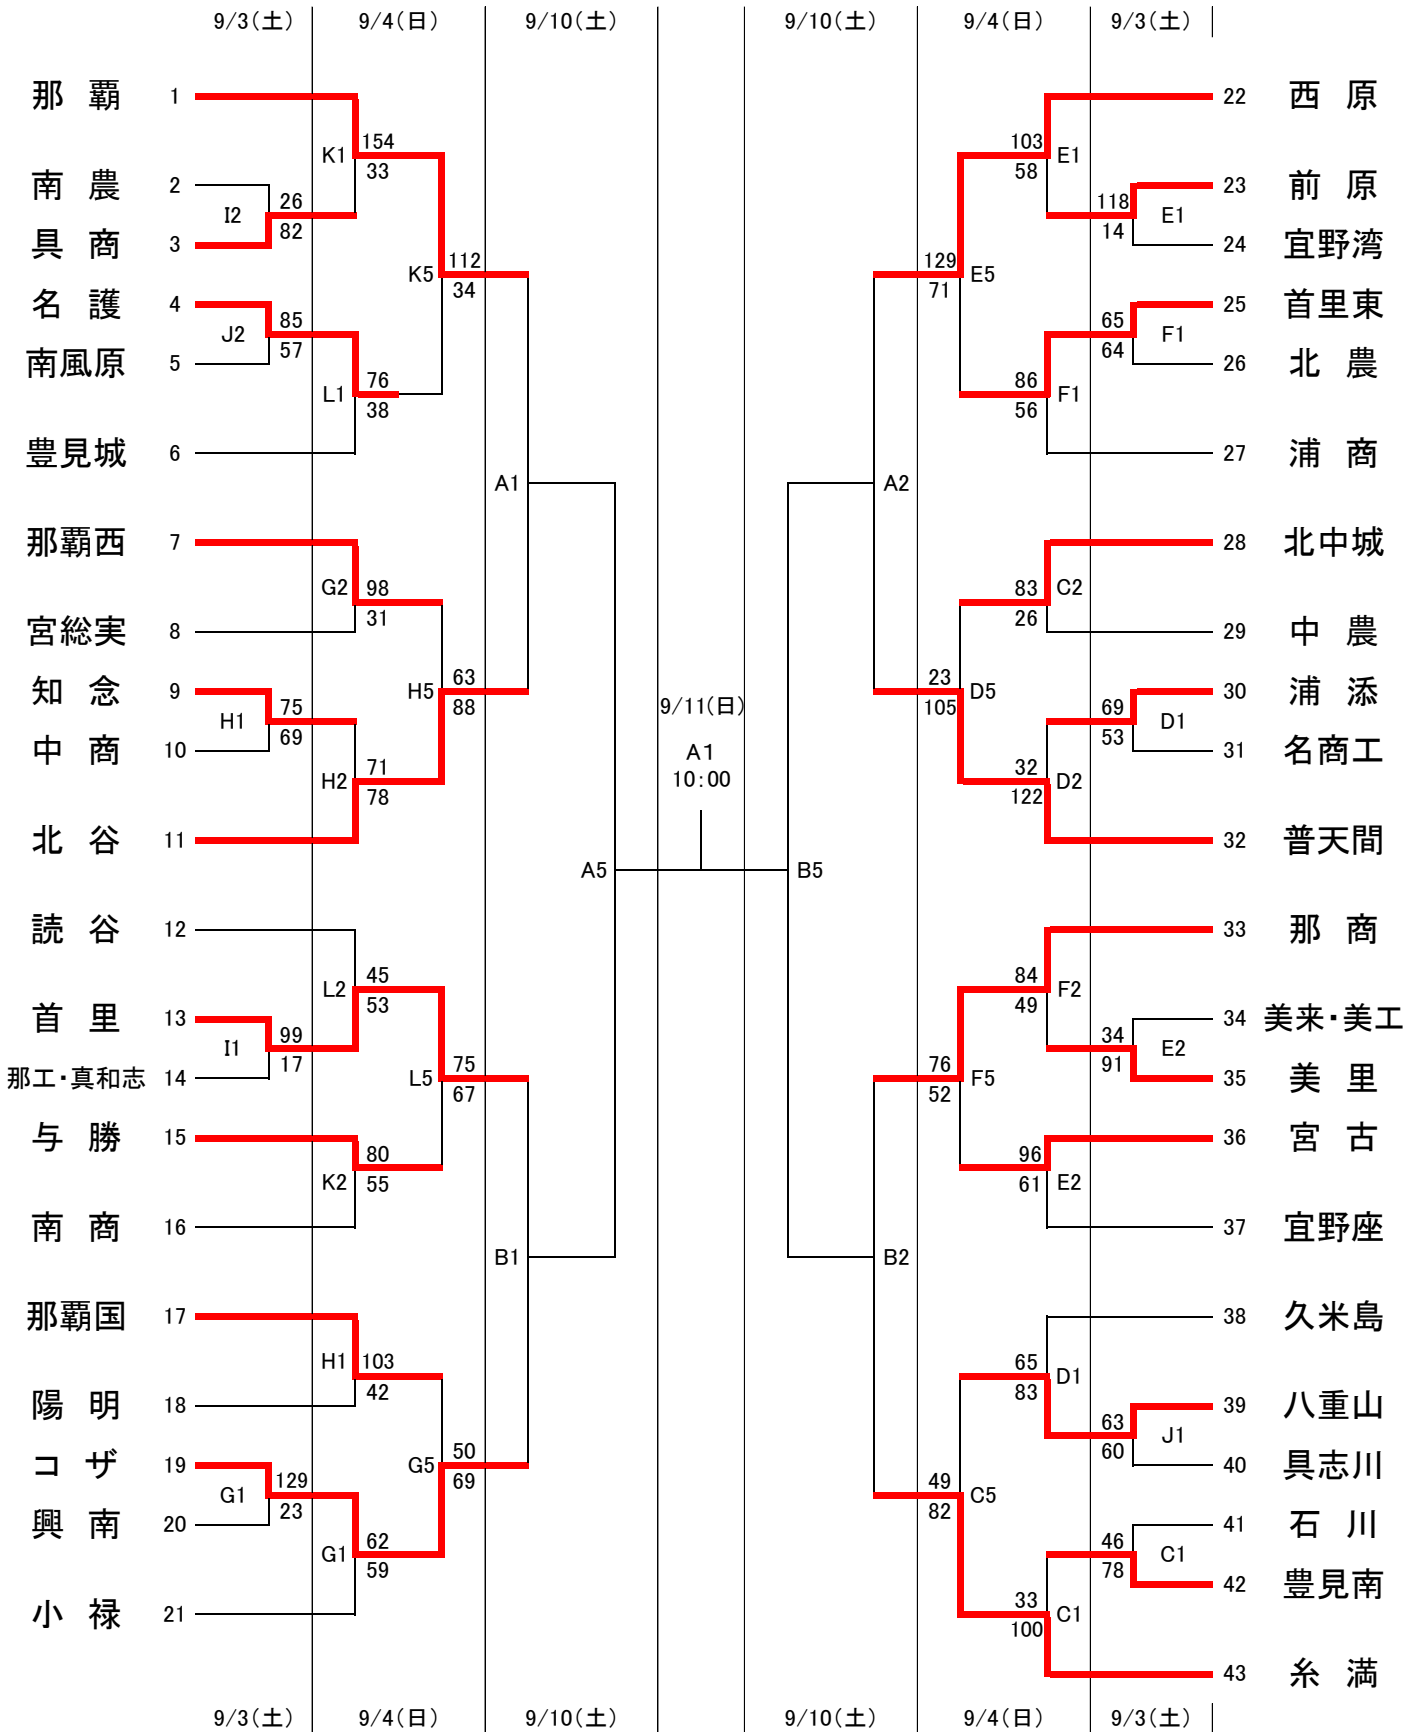

第59回全沖縄高校バスケットボール選手権大会

女子の部

試合時間	
9/5(土), 6(日), 12(土)	
1試合目	9:00
2試合目	10:30
3試合目	12:00
4試合目	13:30
5試合目	15:00
6試合目	16:30

会 場	
A・B	沖 縄 市 体 育 館
C・D	糸 満 高 校
E・F	美 里 高 校
G・H	美 来 工 科 高 校
I・J	具 志 川 商 業 高 校
K・L	読 谷 高 校

注 意 事 項	
②	2試合目以降のT・Oは、 負けチームT・Oです。
③	各チームとも確実に、ゴミの 持ち帰りを行って下さい。