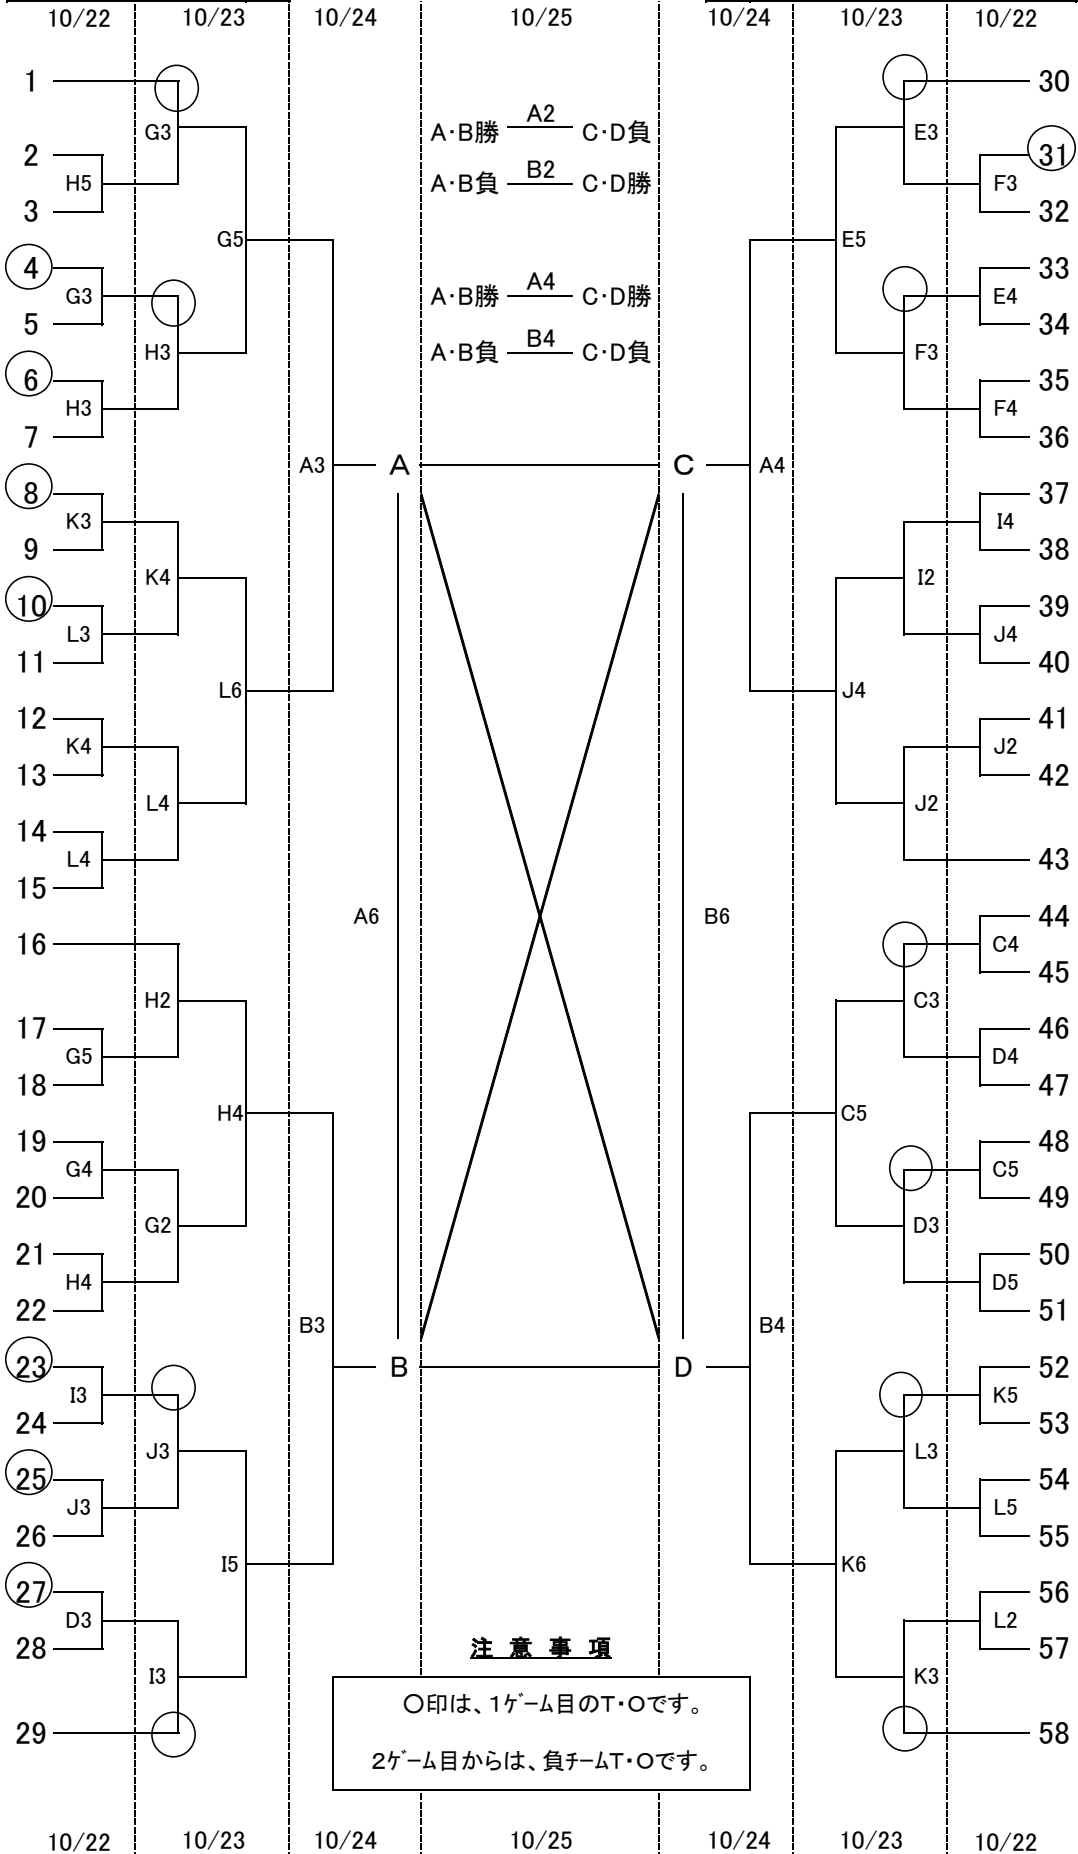

平成28年度沖縄県高等学校新人体育大会(バスケットボール競技)

| | | |
|------|-------|------|
| 1試合目 | 9:00 | 試合時間 |
| 2試合目 | 10:30 | |
| 3試合目 | 12:00 | |
| 4試合目 | 13:30 | |
| 5試合目 | 15:00 | |
| 6試合目 | 16:30 | |

男子の部

| | | |
|----|-----|----------|
| 会場 | A・B | … 県総合体育館 |
| | C・D | … 小 禄 高校 |
| | E・F | … 沖縄工業高校 |
| | G・H | … 浦添高校 |
| | I・J | … 西原高校 |
| | K・L | … 美里高校 |

興南
昭薬付
中商
開邦
沖尚
向陽
浦添
首里
中農
宜野座
読谷
美里
南商
那覇国
普天間
那覇

豊見南
嘉手納
南工
北谷
具商
宮古
球陽
那商
南農
石川
南風原
辺土名

コザ

豊見城
沖工
与勝
糸満
北農
宜野湾
浦工
八重山
西原
美来工
八重農
陽明
北山

北中城
小禄
冲高専
本部
那工
那覇西
知念
首里東
宮総実
美工
具志川
名護
浦商
名商工
沖カトリック

前原

注意事項
○印は、1ゲーム目のT・Oです。
2ゲーム目からは、負けチームT・Oです。