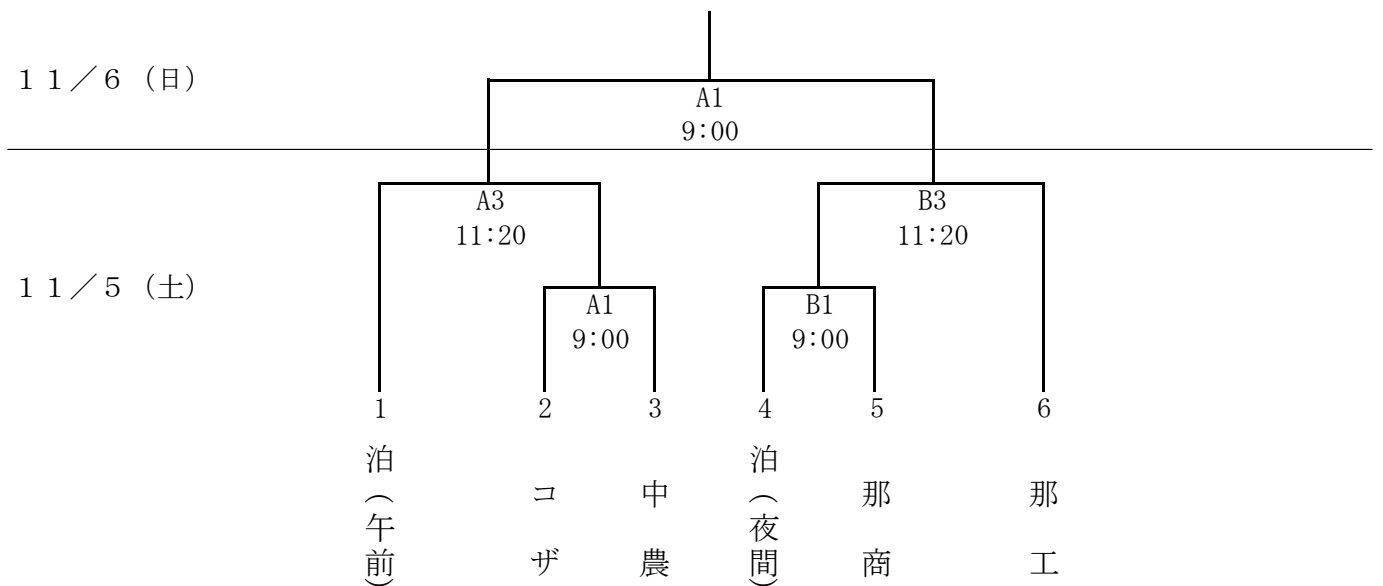

# 平成28年度定通制秋季大会 バスケットボール競技

競技会会長 宮 城 薫 (専門部長・美里高校長)  
 競技会副会長 ( )  
 競技委員長 新 垣 隆 (専門委員長 那覇)  
 競技副委員長 嶺 井 修 (北 山)  
 総務委員長 我那覇 宗 亨 (開 邦)  
 審判委員長 石 嶺 良 方 (北 農)  
 広報委員長 渡嘉敷 真 吾 (開 邦)  
 企画委員長 崎 間 格 (美 里)

## (男子の部)