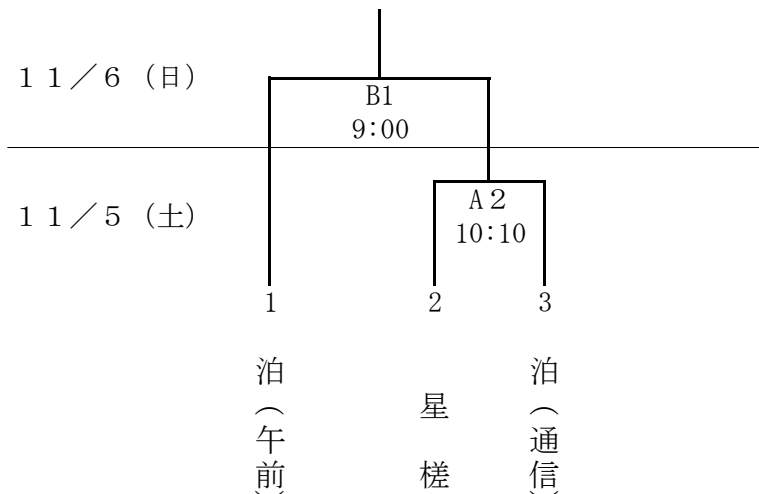

# 平成28年度定通制秋季大会 バスケットボール競技

競技会会長 宮 城 薫 (専門部長・美里高校長)  
 競技会副会長 ( )  
 競技委員長 新 垣 隆 (専門委員長 那覇)  
 競技副委員長 嶺 井 修 (北 山)  
 総務委員長 我那覇 宗 亨 (開 邦)  
 審判委員長 石 嶺 良 方 (北 農)  
 広報委員長 渡嘉敷 真 吾 (開 邦)  
 企画委員長 崎 間 格 (美 里)

## (男子の部)

## (女子の部)

日 時	平成28年11月5日 (土)
	平成28年11月6日 (日)
会 場	那覇工業高校