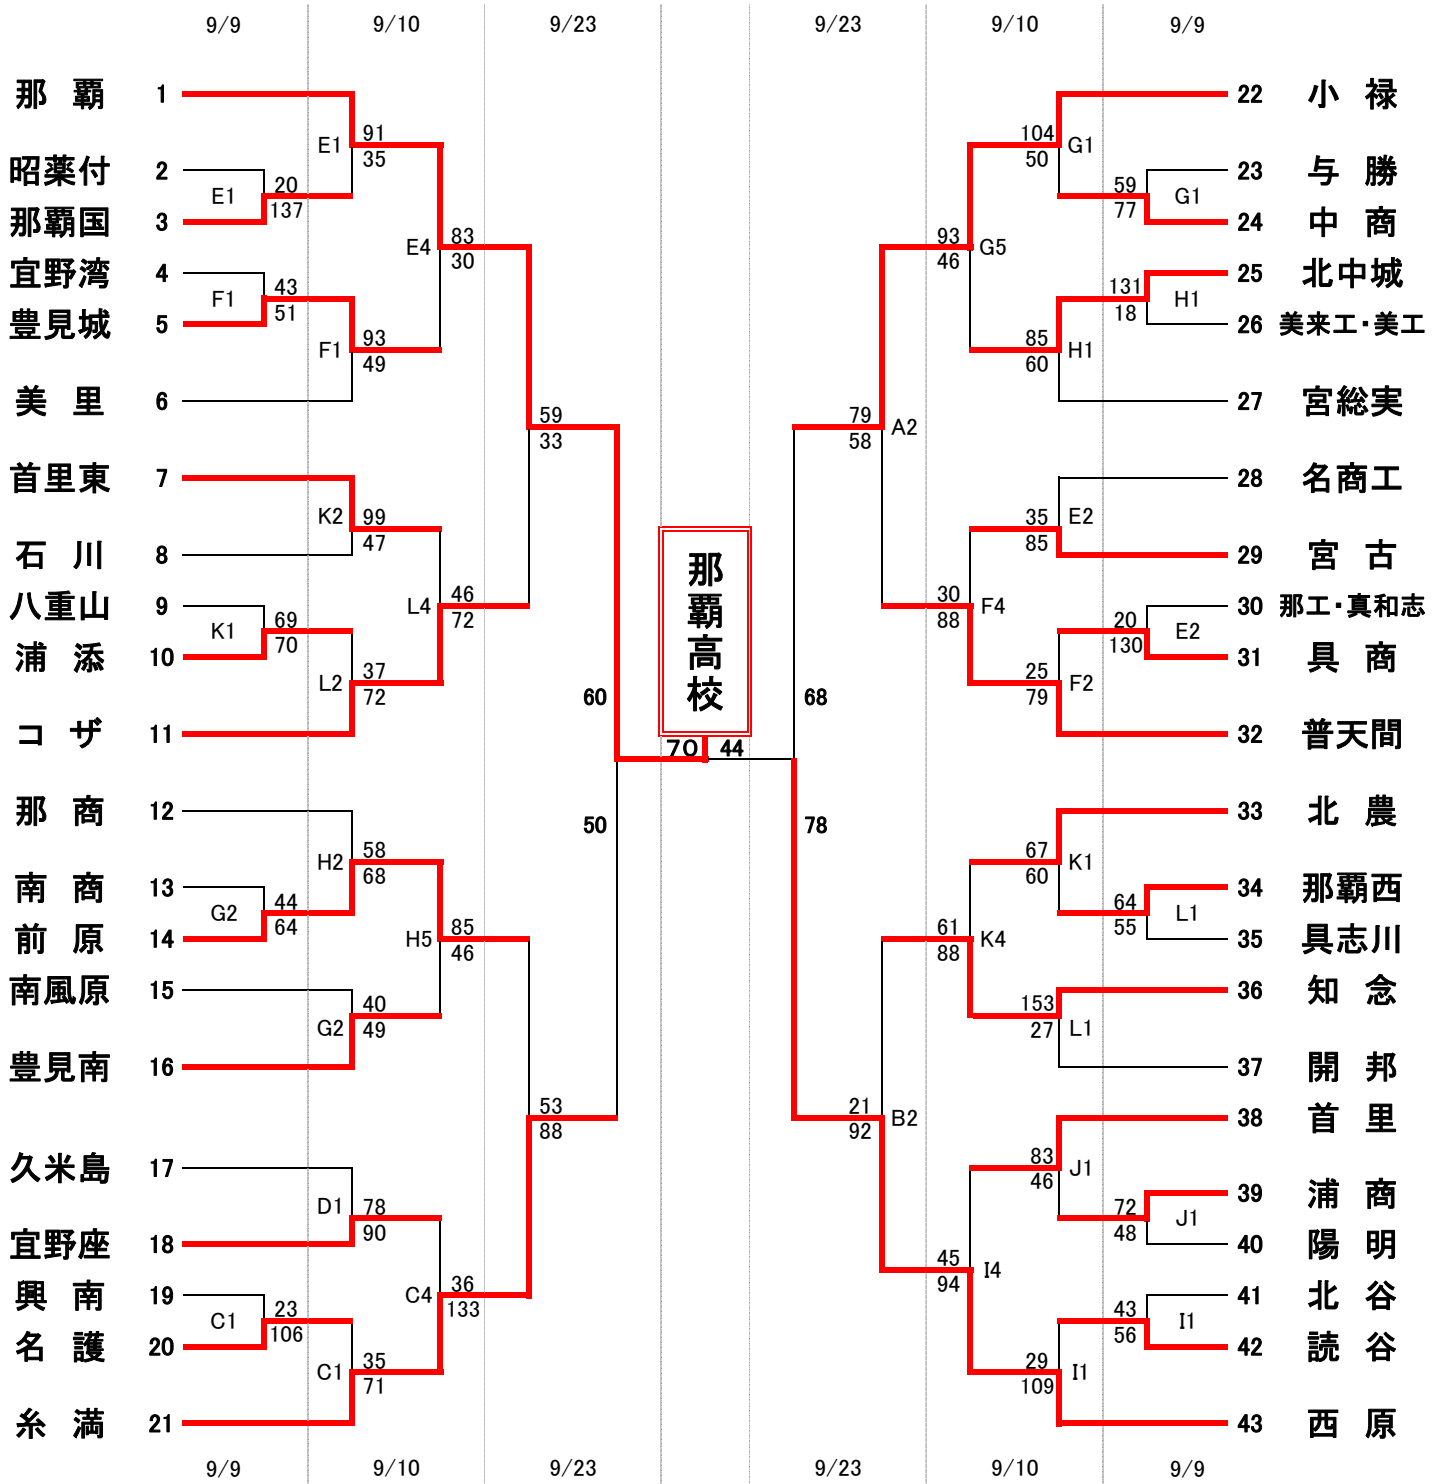

第60回全沖縄高校バスケットボール選手権大会

女子の部

試合時間	
9/9(土), 10(日), 23(土)	
1試合目	9:00
2試合目	10:30
3試合目	12:00
4試合目	13:30
5試合目	15:00
6試合目	16:30

会場	
A・B	南城市玉城総合体育館
C・D	糸満高校
E・F	美里高校
G・H	美来工科高校
I・J	読谷高校
K・L	北部農林高校

注意事項
① ○印は1試合目のT・Oです。 △印は、4ゲーム目のT・Oです。
② 2試合目以降のT・Oは、 負けチームT・Oです。
③ 各チームとも確実に、ゴミの 持ち帰りを行って下さい。