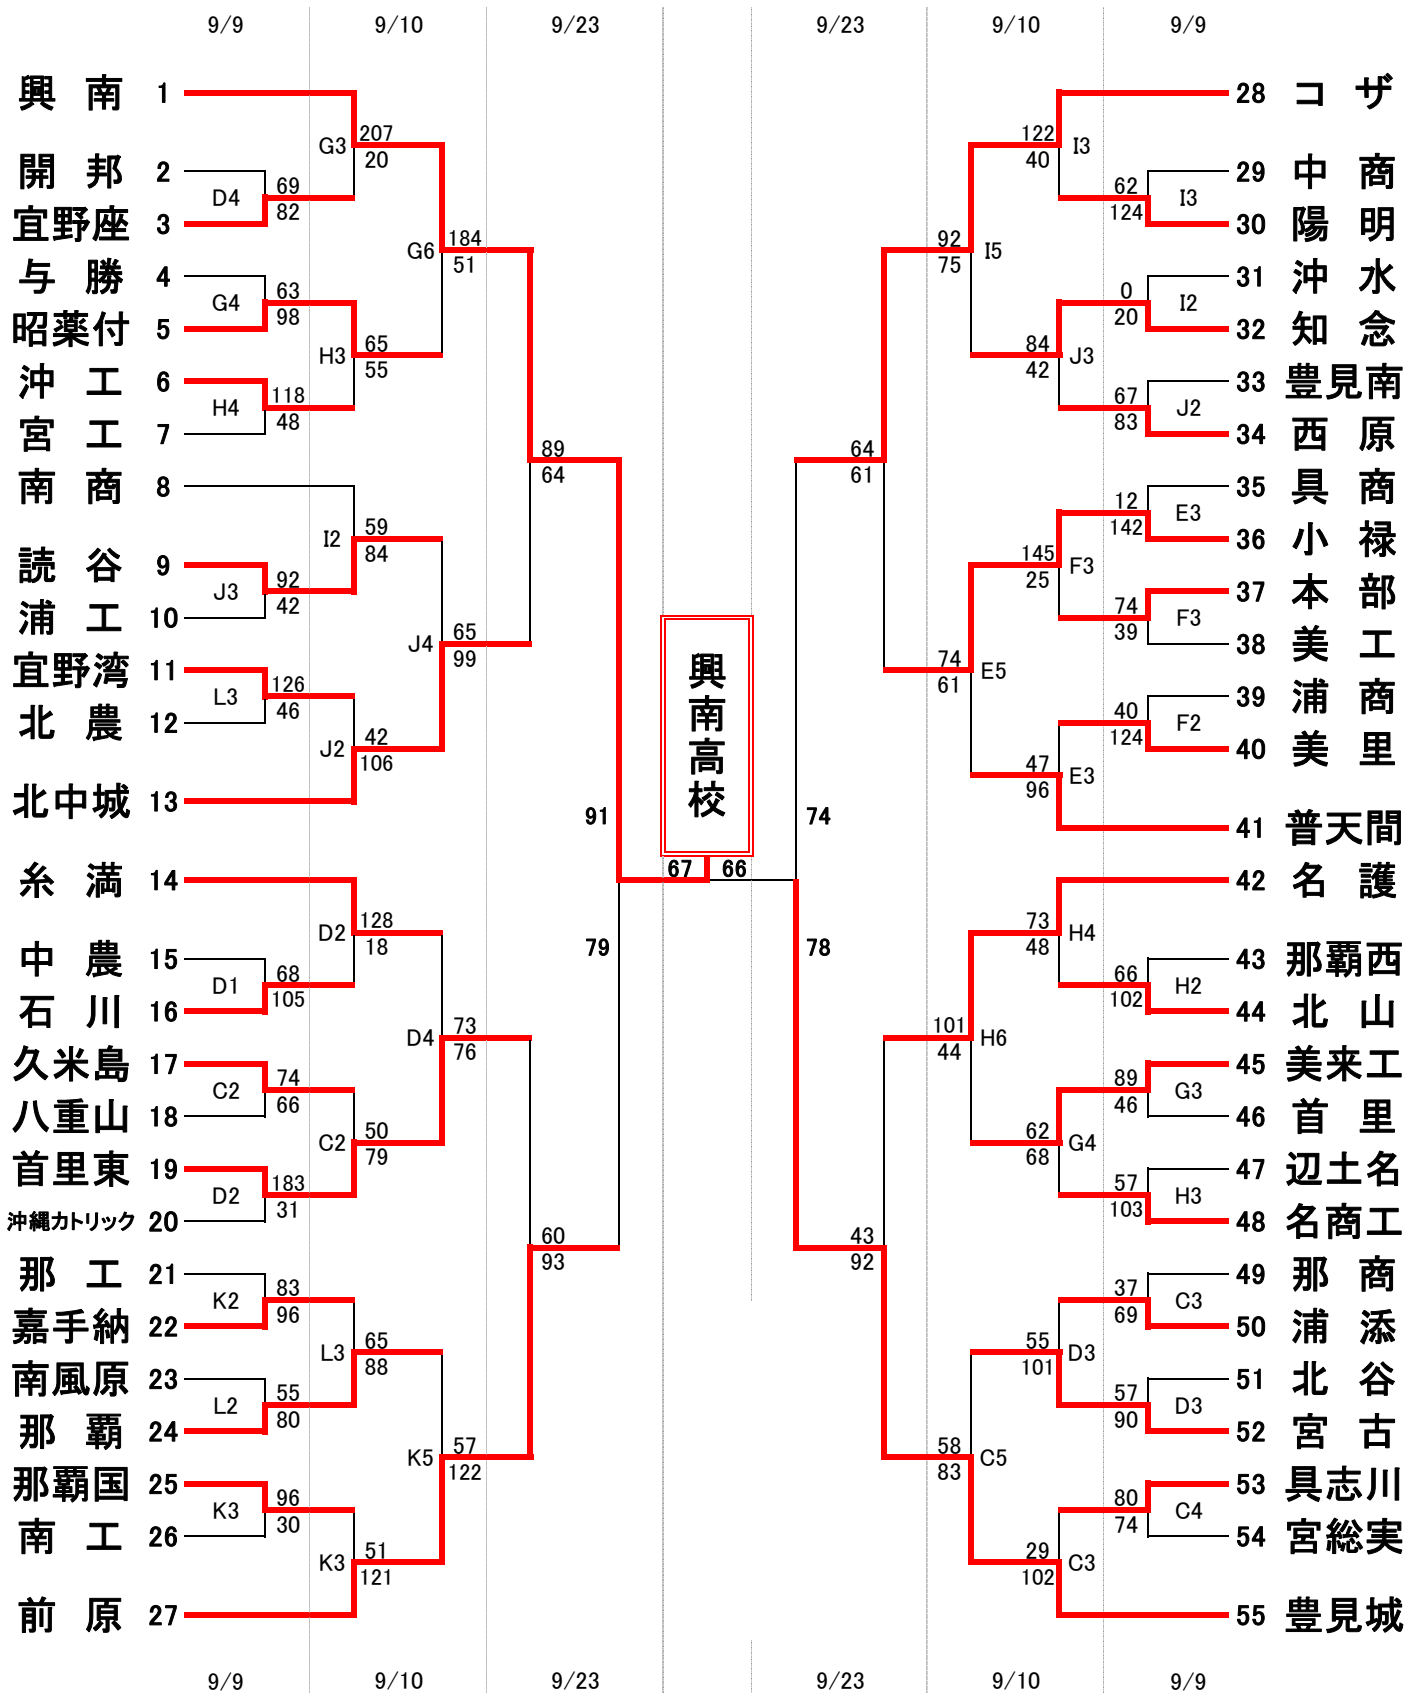

# 第60回全沖縄高校バスケットボール選手権大会

## 男子の部

試合時間	
9/9(土), 10(日), 23(土)	
1試合目	9:00
2試合目	10:30
3試合目	12:00
4試合目	13:30
5試合目	15:00
6試合目	16:30

会場	
A・B	南城市玉城総合体育館
C・D	糸満高校
E・F	美里高校
G・H	美来工科高校
I・J	読谷高校
K・L	北部農林高校

注意事項	
①	○印は1試合目のT・Oです。 △印は、4ゲーム目のT・Oです。
②	2試合目以降のT・Oは、 負けチームT・Oです。
③	各チームとも確実に、ゴミの 持ち帰りを行って下さい。