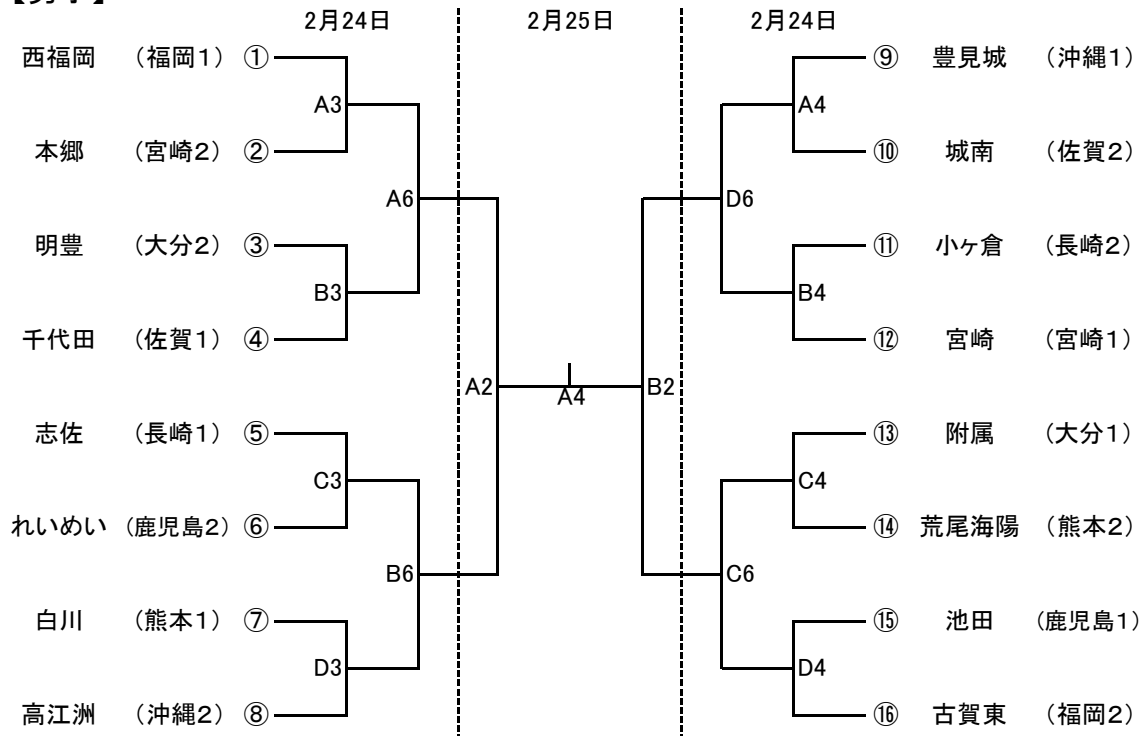

第38回 全九州中学生バスケットボール春季選手権大会組合せ

1 組合せ

【男子】

【女子】

2 試合時間

◇2月24日(土) A・B・Cコート[べっぷアリーナ] Dコート[べっぷアリーナ サブコート]

第1試合 9:30～ 第2試合 10:50～ 第3試合 12:10～

第4試合 13:30～ 第5試合 14:50～ 第6試合 16:10～

◇2月25日(日) A・Bコート[べっぷアリーナ]

第1試合 9:30～ 第2試合 10:50～ 第3試合 12:10～

第4試合 13:30～