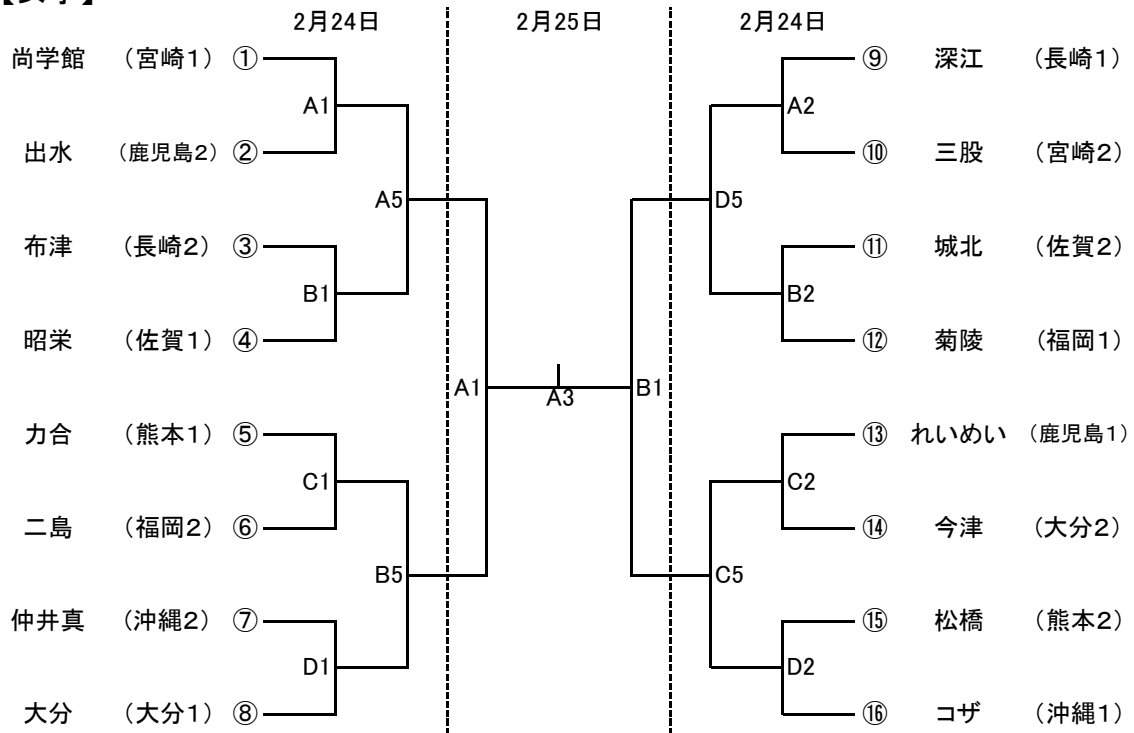

第38回 全九州中学生バスケットボール春季選手権大会組合せ

1 組合せ

【男子】

【女子】

2 試合時間

◇2月24日(土) A・B・Cコート[べっぷアリーナ] Dコート[べっぷアリーナ サブコート]

第1試合 9:30～ 第2試合 10:50～ 第3試合 12:10～

第4試合 13:30～ 第5試合 14:50～ 第6試合 16:10～

◇2月25日(日) A・Bコート[べっぷアリーナ]

第1試合 9:30～ 第2試合 10:50～ 第3試合 12:10～

第4試合 13:30～