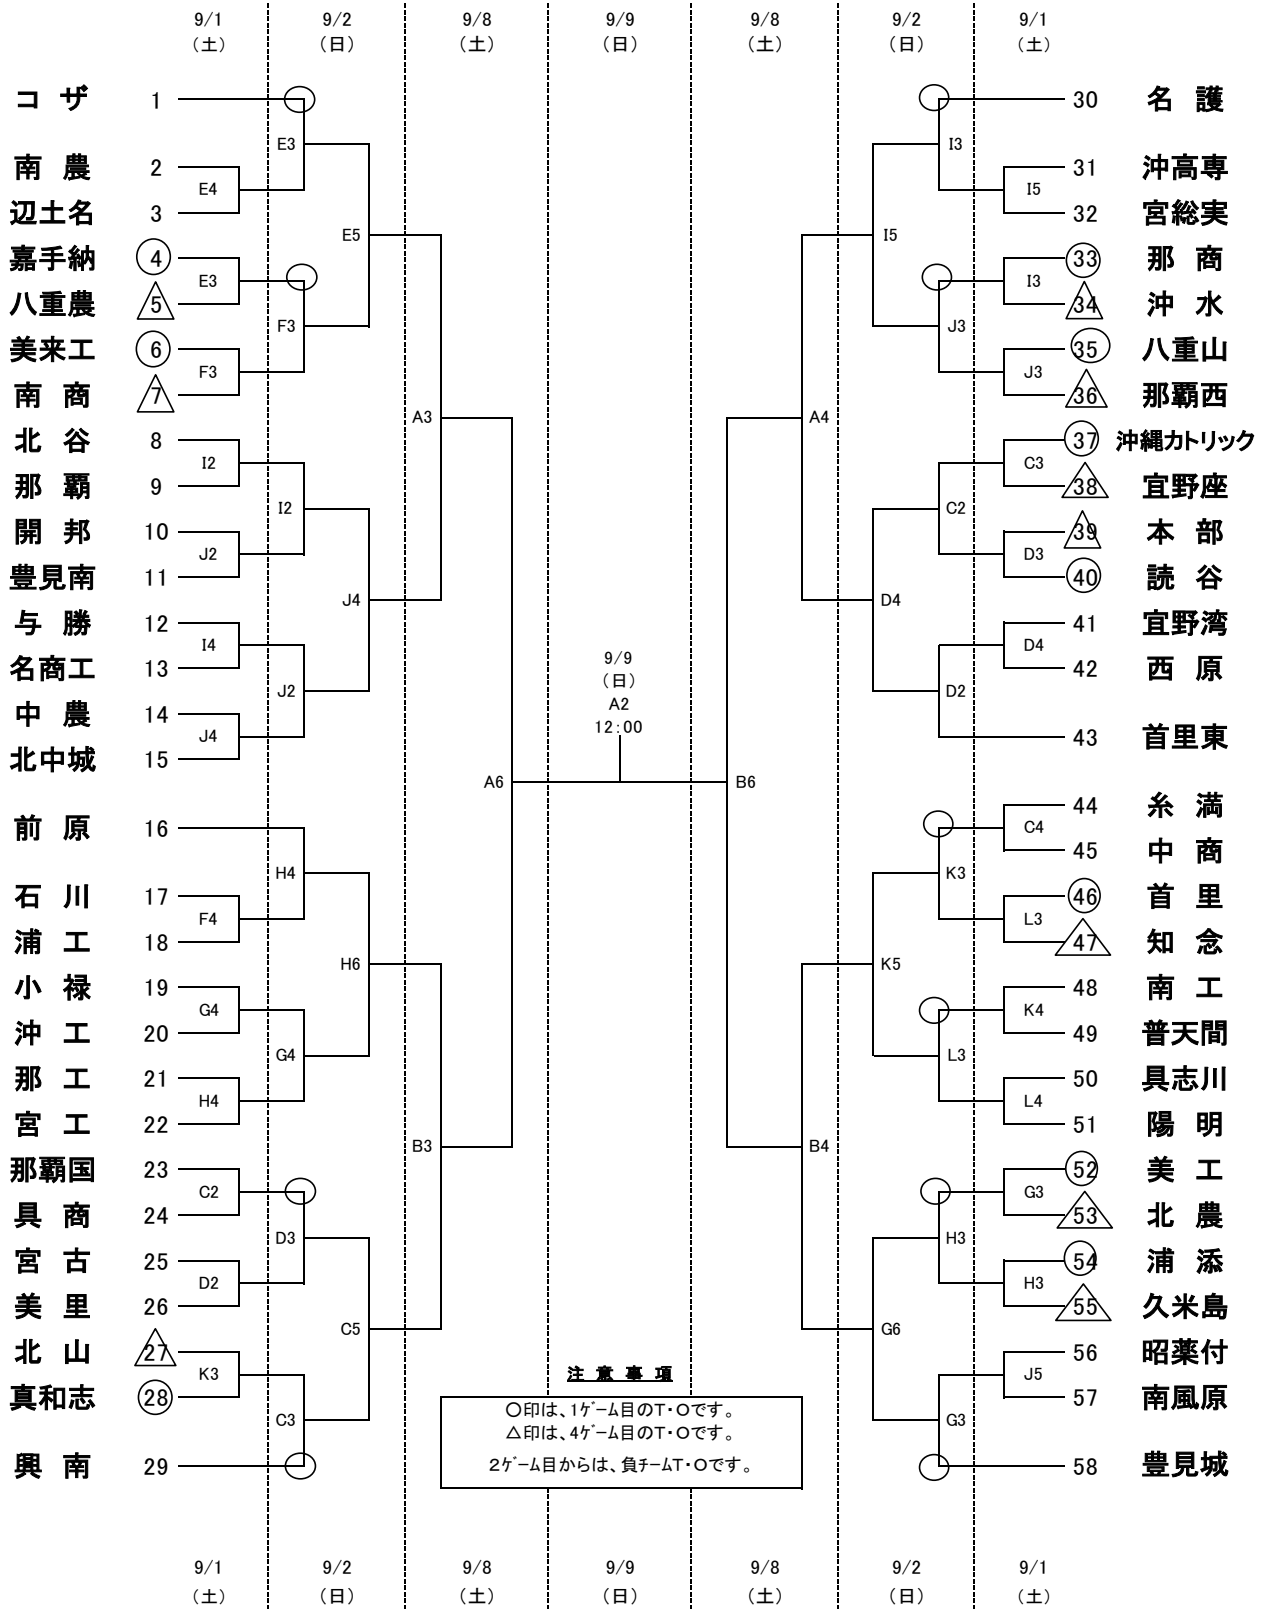

平成30年度 第61回全沖縄高校バスケットボール選手権大会

	1・2日目	3日目	4日目
1試合目	9:00	9:00	10:00
2試合目	10:30	10:40	12:00
3試合目	12:00	12:20	
4試合目	13:30	14:00	
5試合目	15:00	15:40	
6試合目	16:30	17:20	

男子の部

会場	A・B	C・D	E・F	G・H	I・J	K・L
	県総合体育館	糸満高校	南部農林高校	豊見城高校	那覇高校	陽明高校