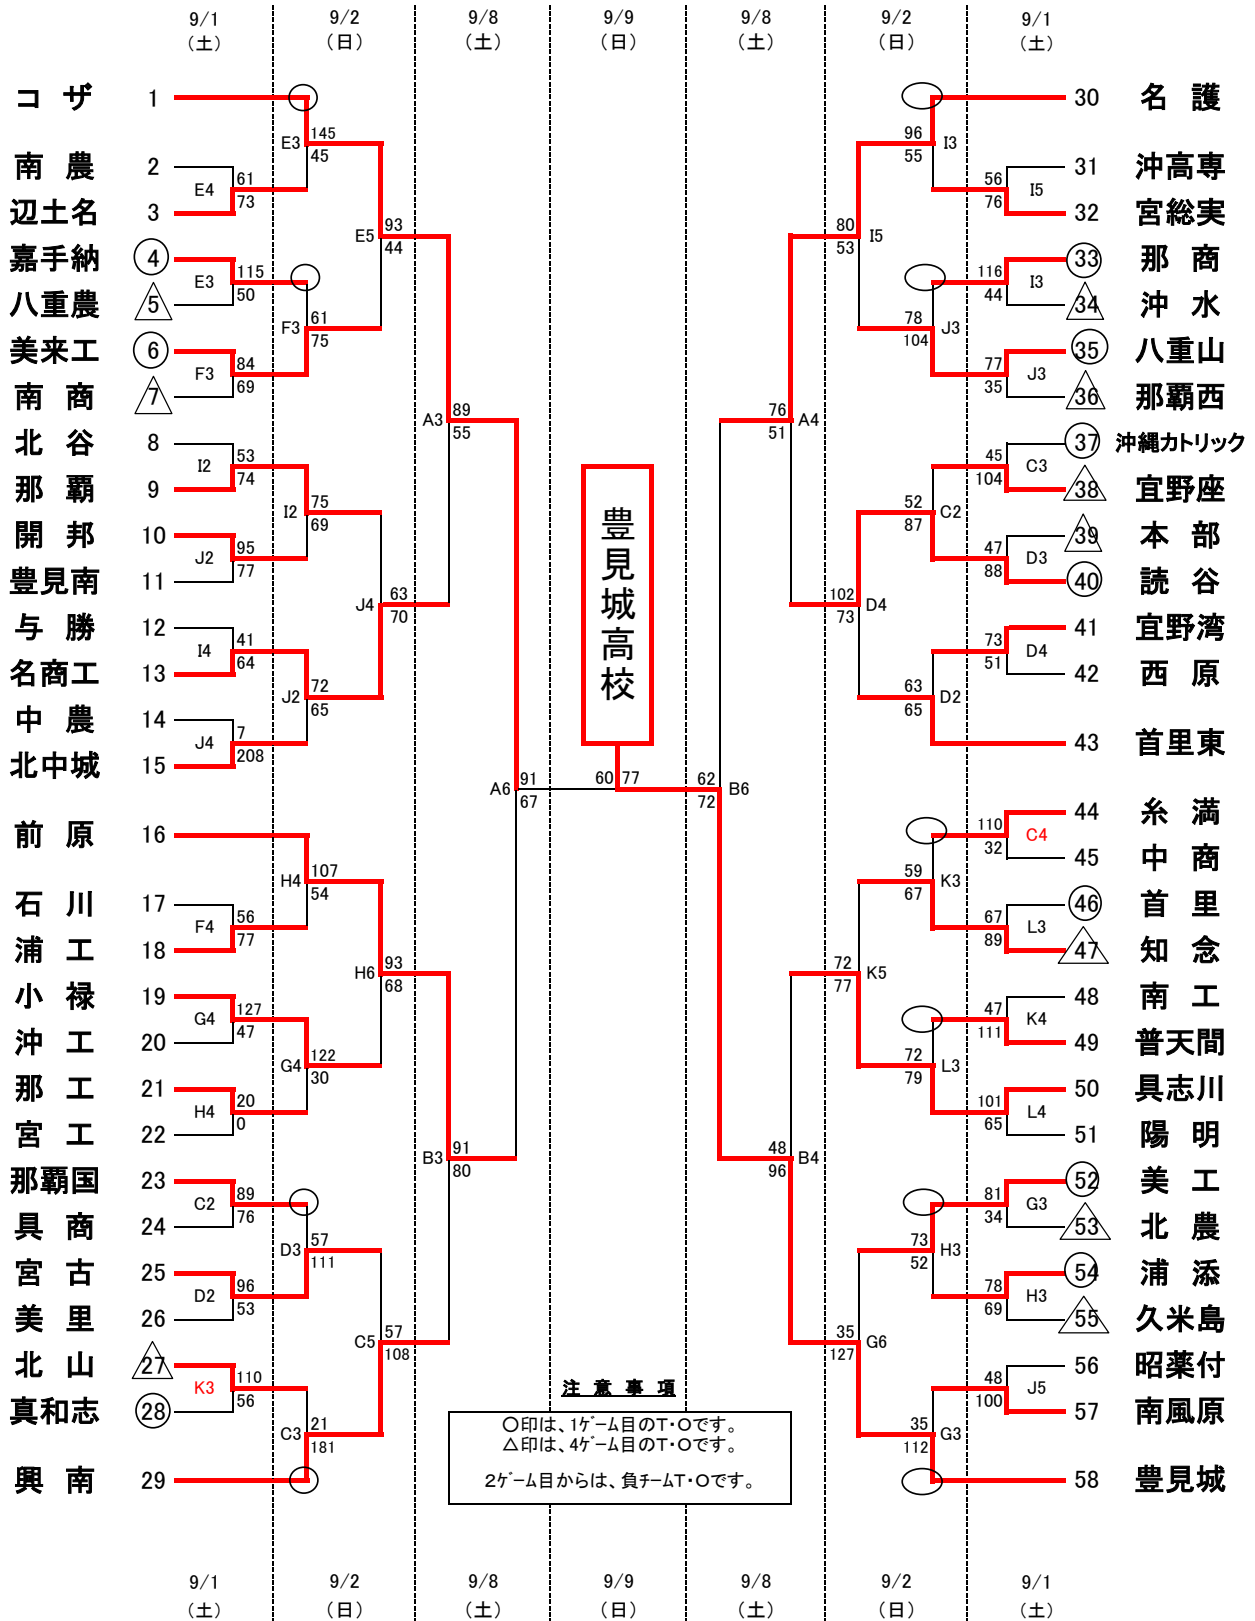

# 平成30年度 第61回全沖縄高校バスケットボール選手権大会

	1・2日目	3日目	4日目
1試合目	9:00	9:00	10:00
2試合目	10:30	10:40	12:00
3試合目	12:00	12:20	
4試合目	13:30	14:00	
5試合目	15:00	15:40	
6試合目	16:30	17:20	

## 男子の部

会場	A・B	C・D	E・F	G・H	I・J	K・L
	県総合体育館	糸満高校	南部農林高校	豊見城高校	那覇高校	陽明高校

※重要※ 厳守するようご協力お願いします。

●1・2日目高校会場駐車→  
 引率者(教諭)・監督・役員・審判のみ可。  
 応援団(保護者含む)は公共交通機関をご利用ください。  
 ●3・4日目県総合体育館会場駐車→  
 許容制限有り。駐車出来ない可能性あり。役員及び補助員の指示に従って下さい。  
 応援団(保護者含む)は、公共交通機関をご利用ください。  
 学校応援で使用するバスは入れません。入口にて乗降お願いします。