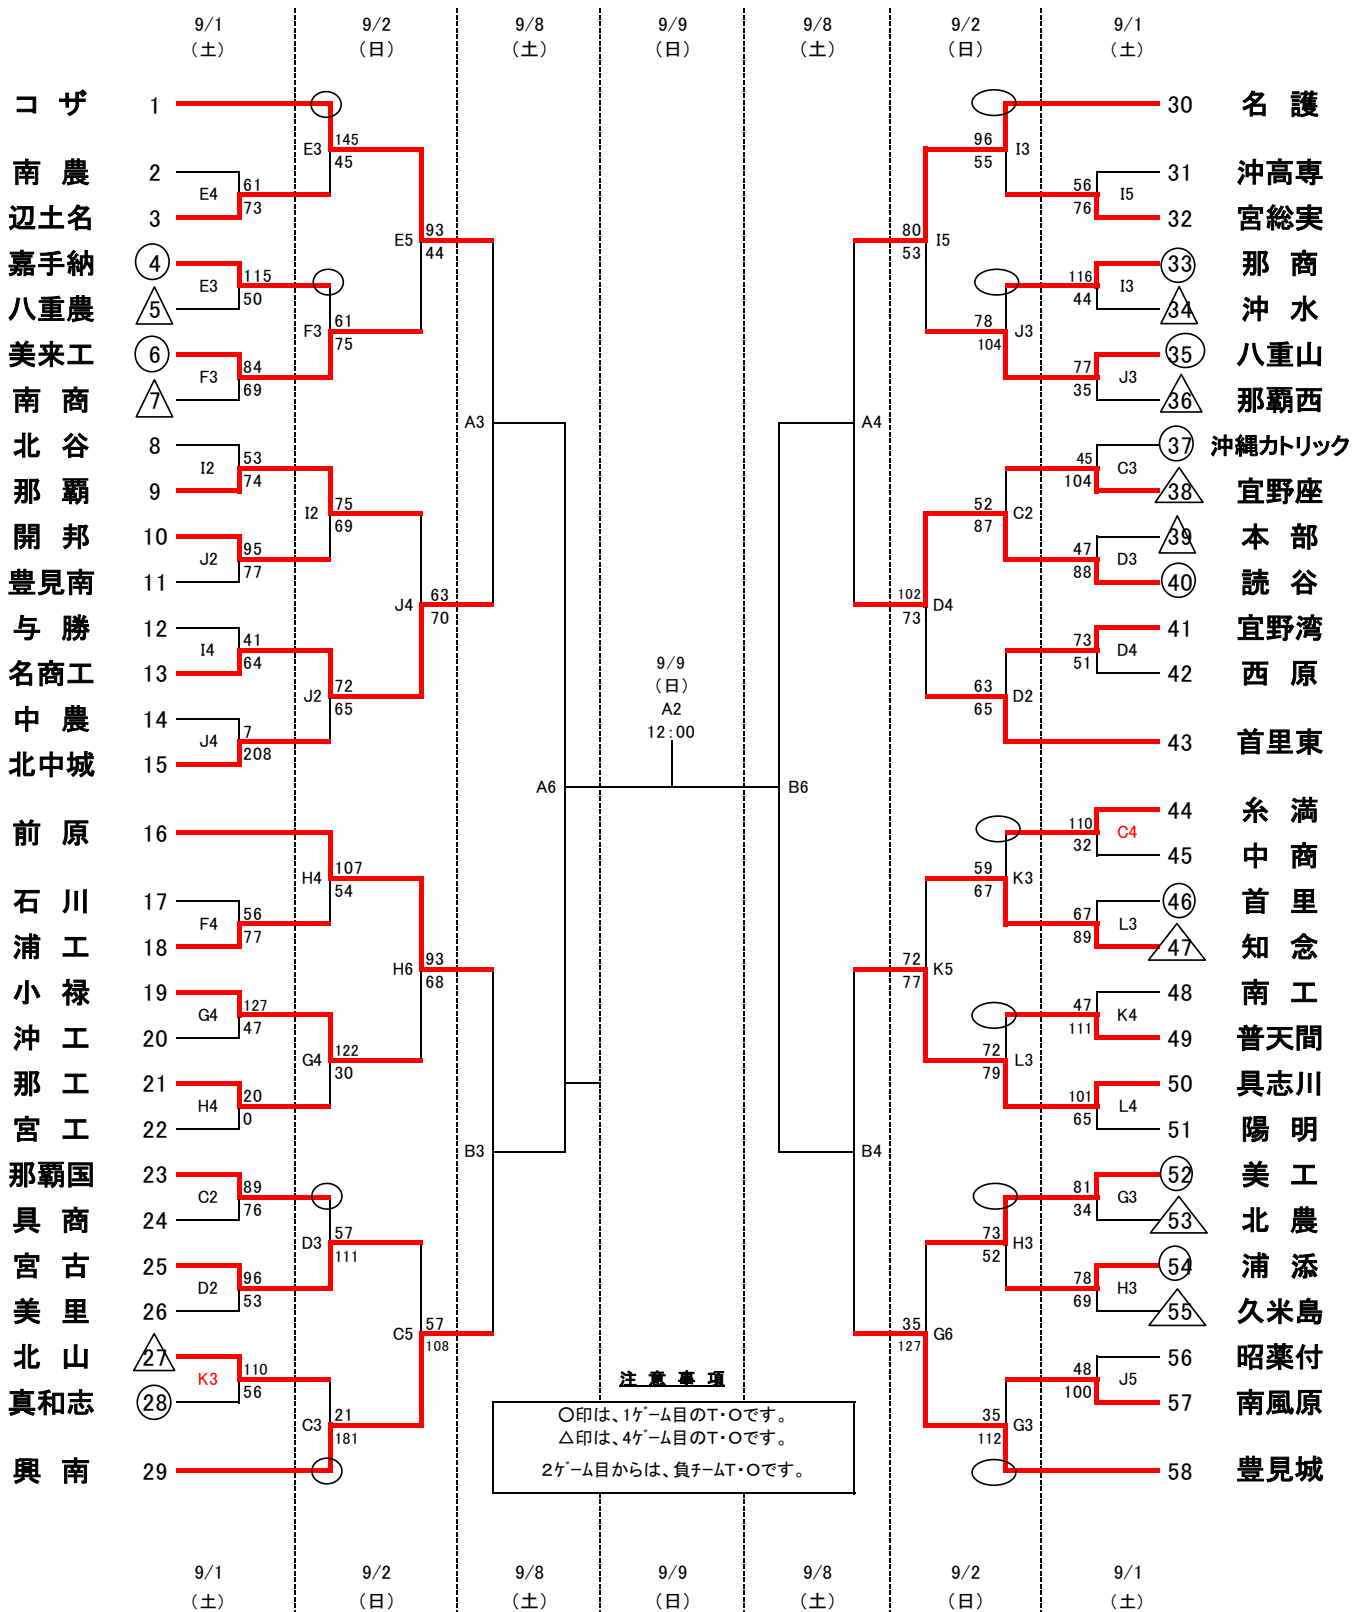

平成30年度 第61回全沖縄高校バスケットボール選手権大会

1・2日目	3日目	4日目
1試合目 9:00	9:00	10:00
2試合目 10:30	10:40	12:00
3試合目 12:00	12:20	
4試合目 13:30	14:00	
5試合目 15:00	15:40	
6試合目 16:30	17:20	

男子の部

会場	A・B	… 県 総合 体育 館
	C・D	… 糸 満 高 校
	E・F	… 南 部 農 林 高 校
	G・H	… 豊 見 城 高 校
	I・J	… 那 覇 高 校
	K・L	… 陽 明 高 校