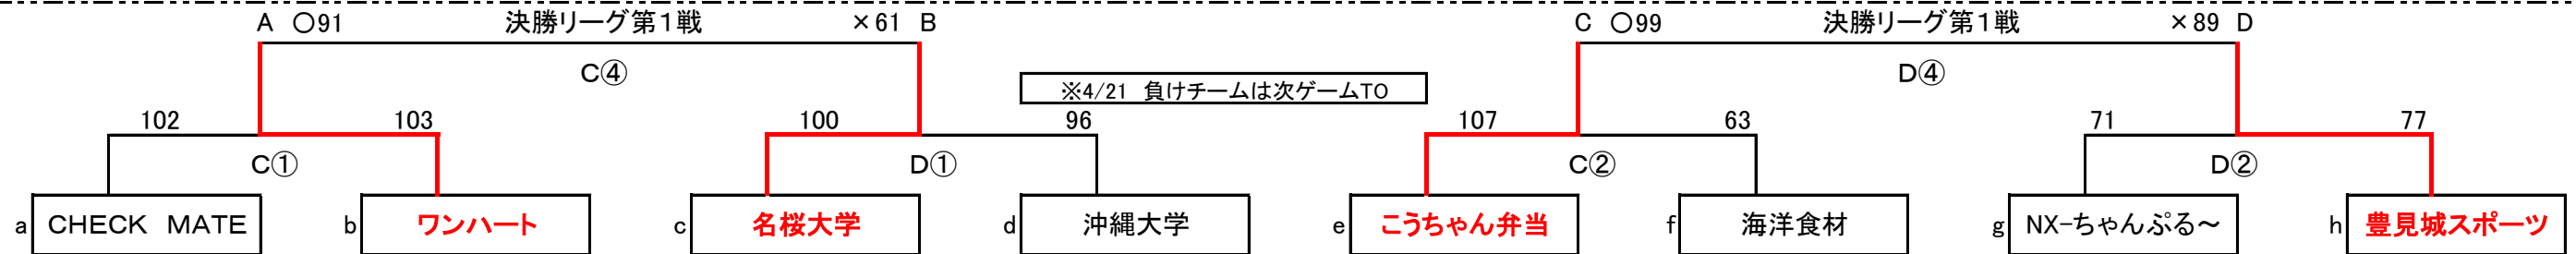

4 / 2 1 (日)

4 / 2 1 (日)