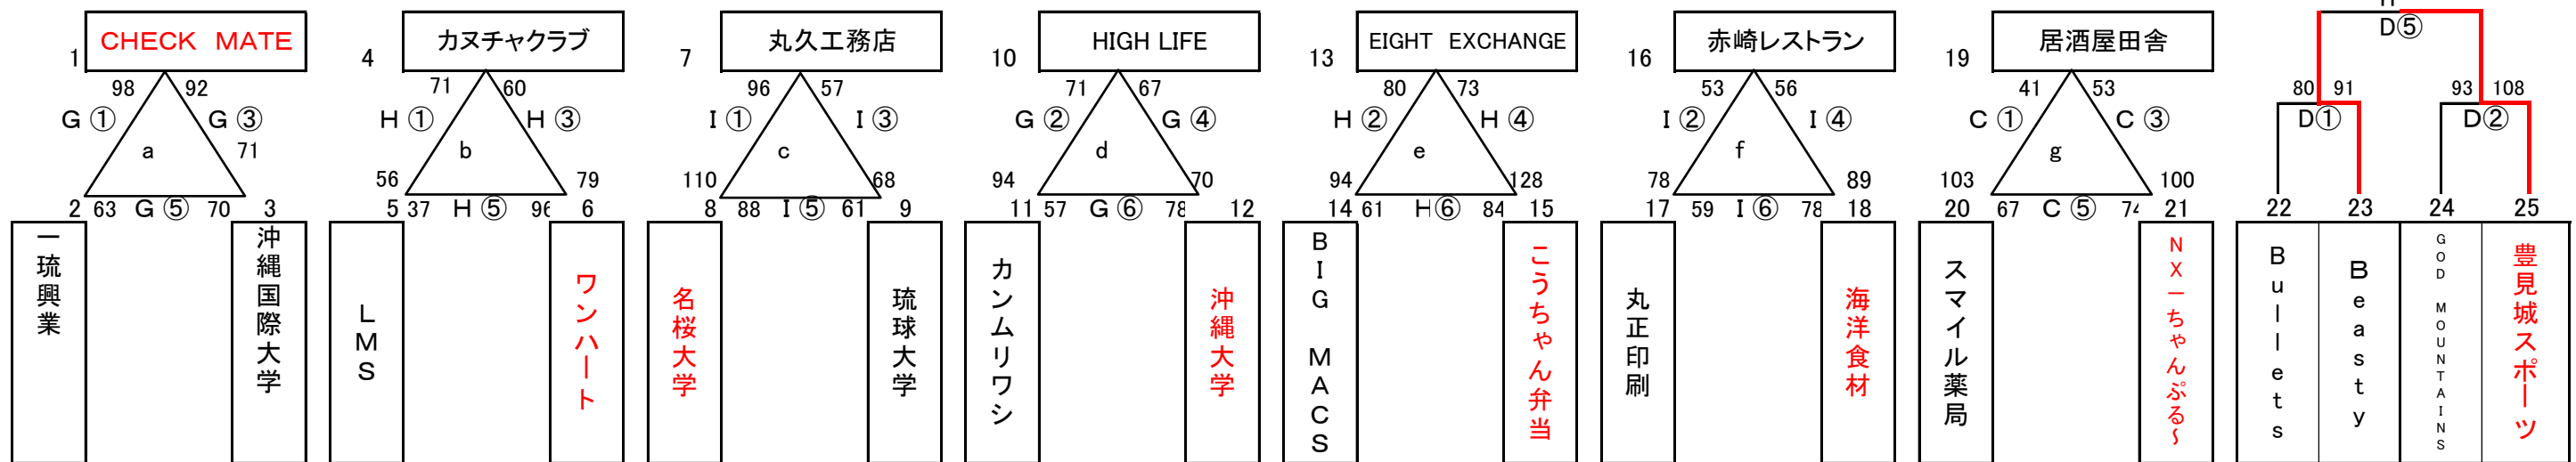

※4/28は男女決勝リーグ4チームでTO対応になりますご協力よろしくお願いします。

4 / 2 8 (日)

4 / 2 8 (日)

4 / 2 1 (日)

4 / 2 1 (日)

4 / 1 4 (日)

4 / 1 4 (日)

4/14本部町民体育館(G・H・I) 審判及びTO役割					
a		b		c	
G①	3沖縄国際大学	H①	6ワンハート	I①	9琉球大学
G③	2一琉興業	H③	5LMS	I③	8名桜大学
G⑤	1CHECKMATE	H⑤	4カヌチャ	I⑤	7丸久工務店
d		e		f	
G②	12沖縄大学	H②	15こうちゃん弁当	I②	18海洋食材
G④	11カンムリワシ	H④	14BIGMACS	I④	17丸正印刷
G⑥	10HIGHLIFE	H⑥	13EIGHTEXCHANGE	I⑥	18赤崎レストラン