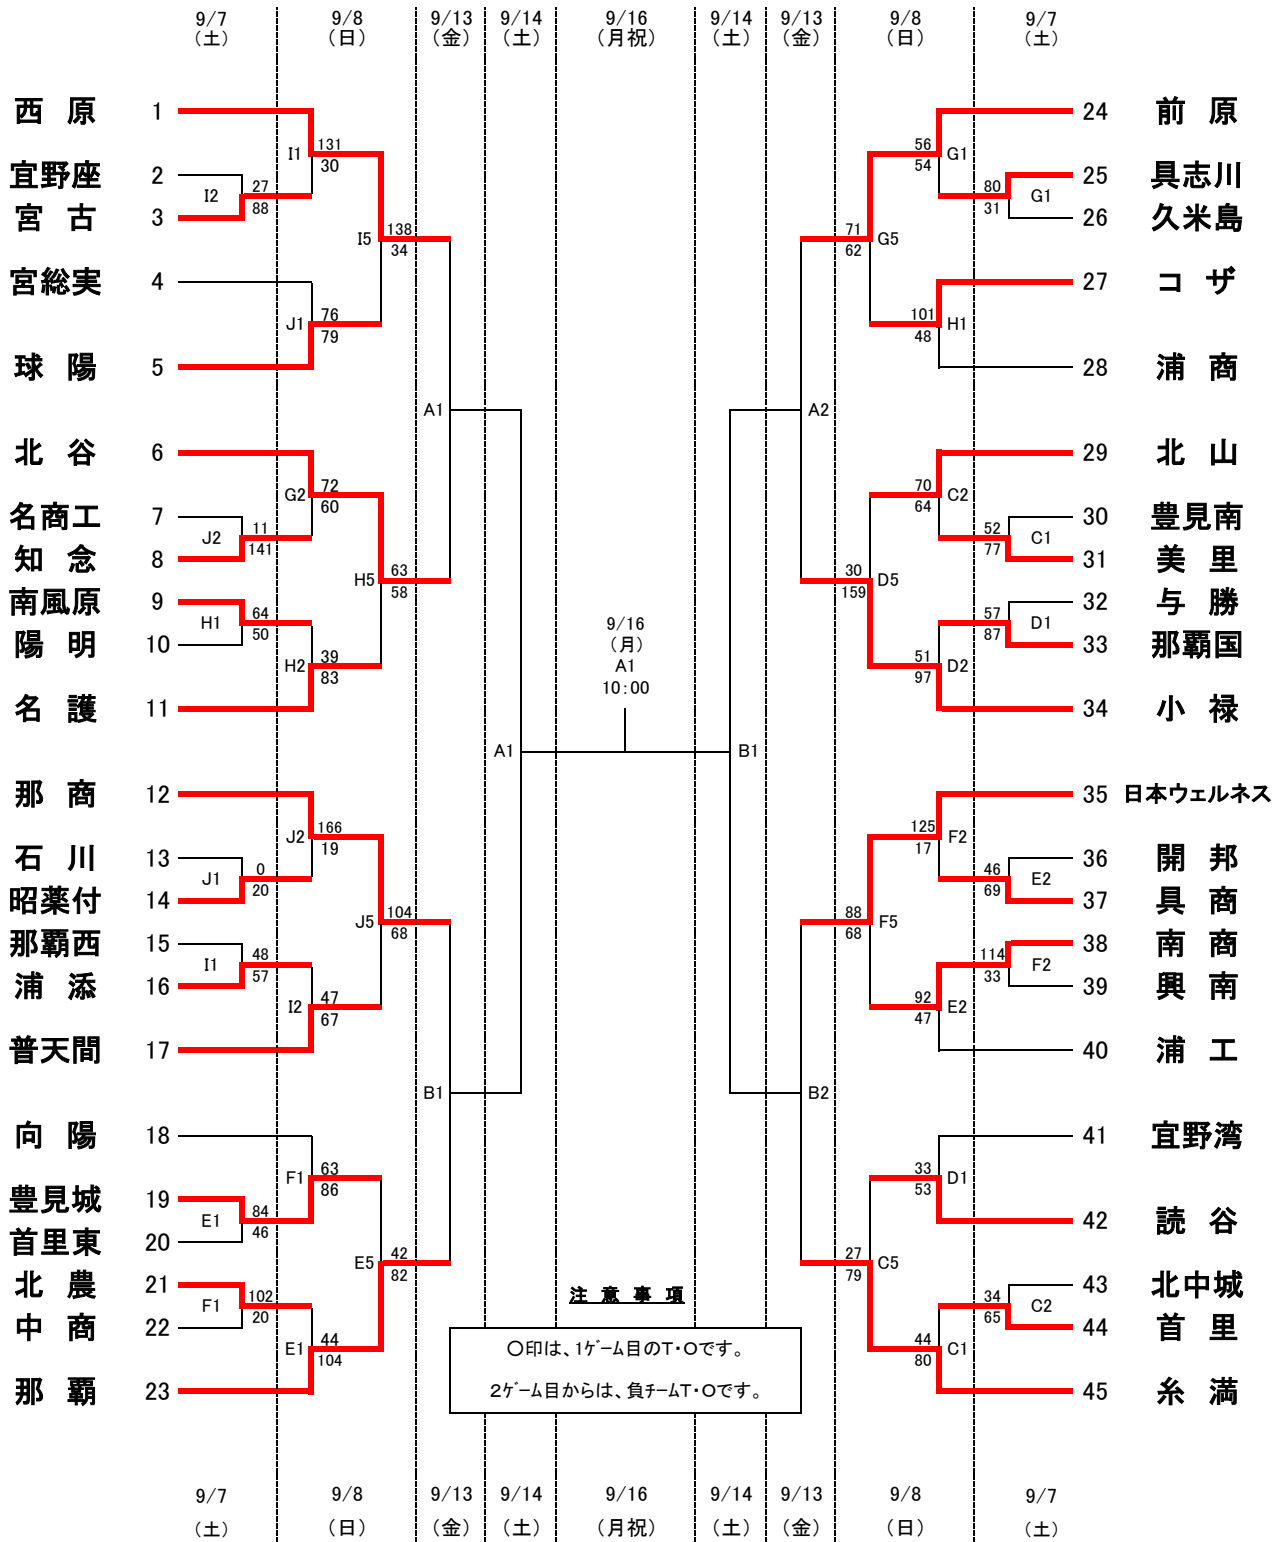

令和元年度 第62回全沖縄バスケットボール選手権大会

1試合目	9:00	9:30	10:00
2試合目	10:30	11:10	12:00
3試合目	12:00	12:50	
4試合目	13:30	14:30	
5試合目	15:00		
6試合目	16:30		

女子の部

会場	A・B	… 宜野座総合体育館
	C・D	… 与勝高校
	E・F	… 北部農林高校
	G・H	… 名護高校
	I・J	… 名護商工高校